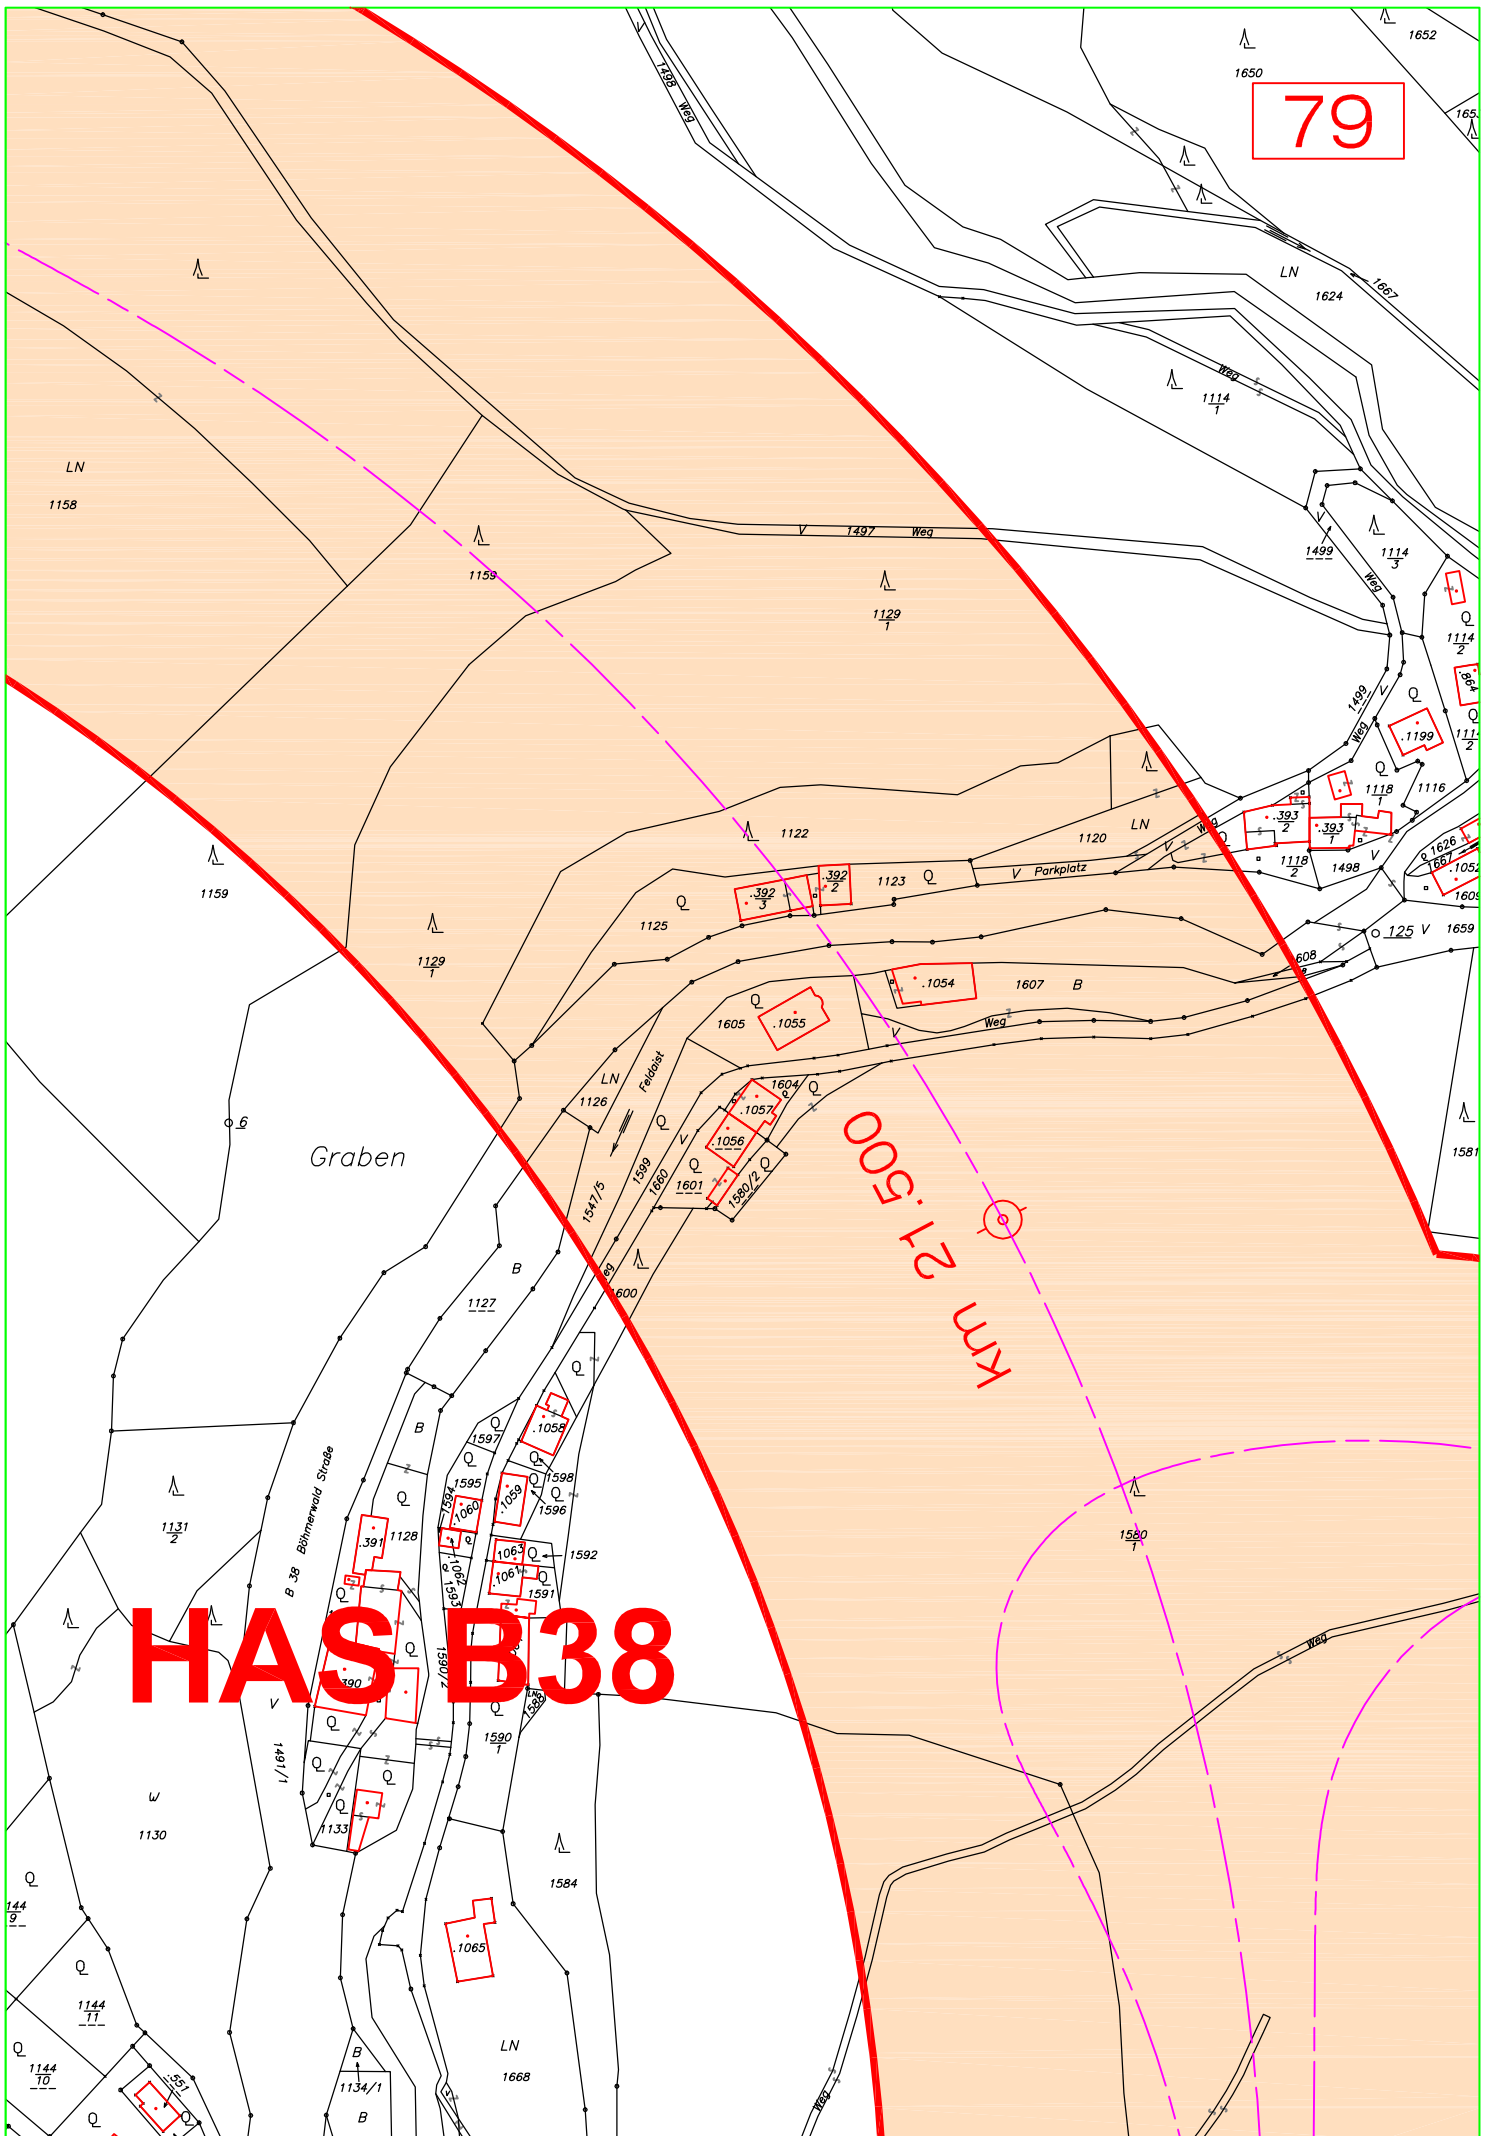

71

72

73

187-16

75

81

AS Freistadt Nord

84

86

87

94

95

96

100

102

104

KM 32,3 + 59

ABSCHNITT NORD-DORF LE

119

126

128

129

137

Km 37.500