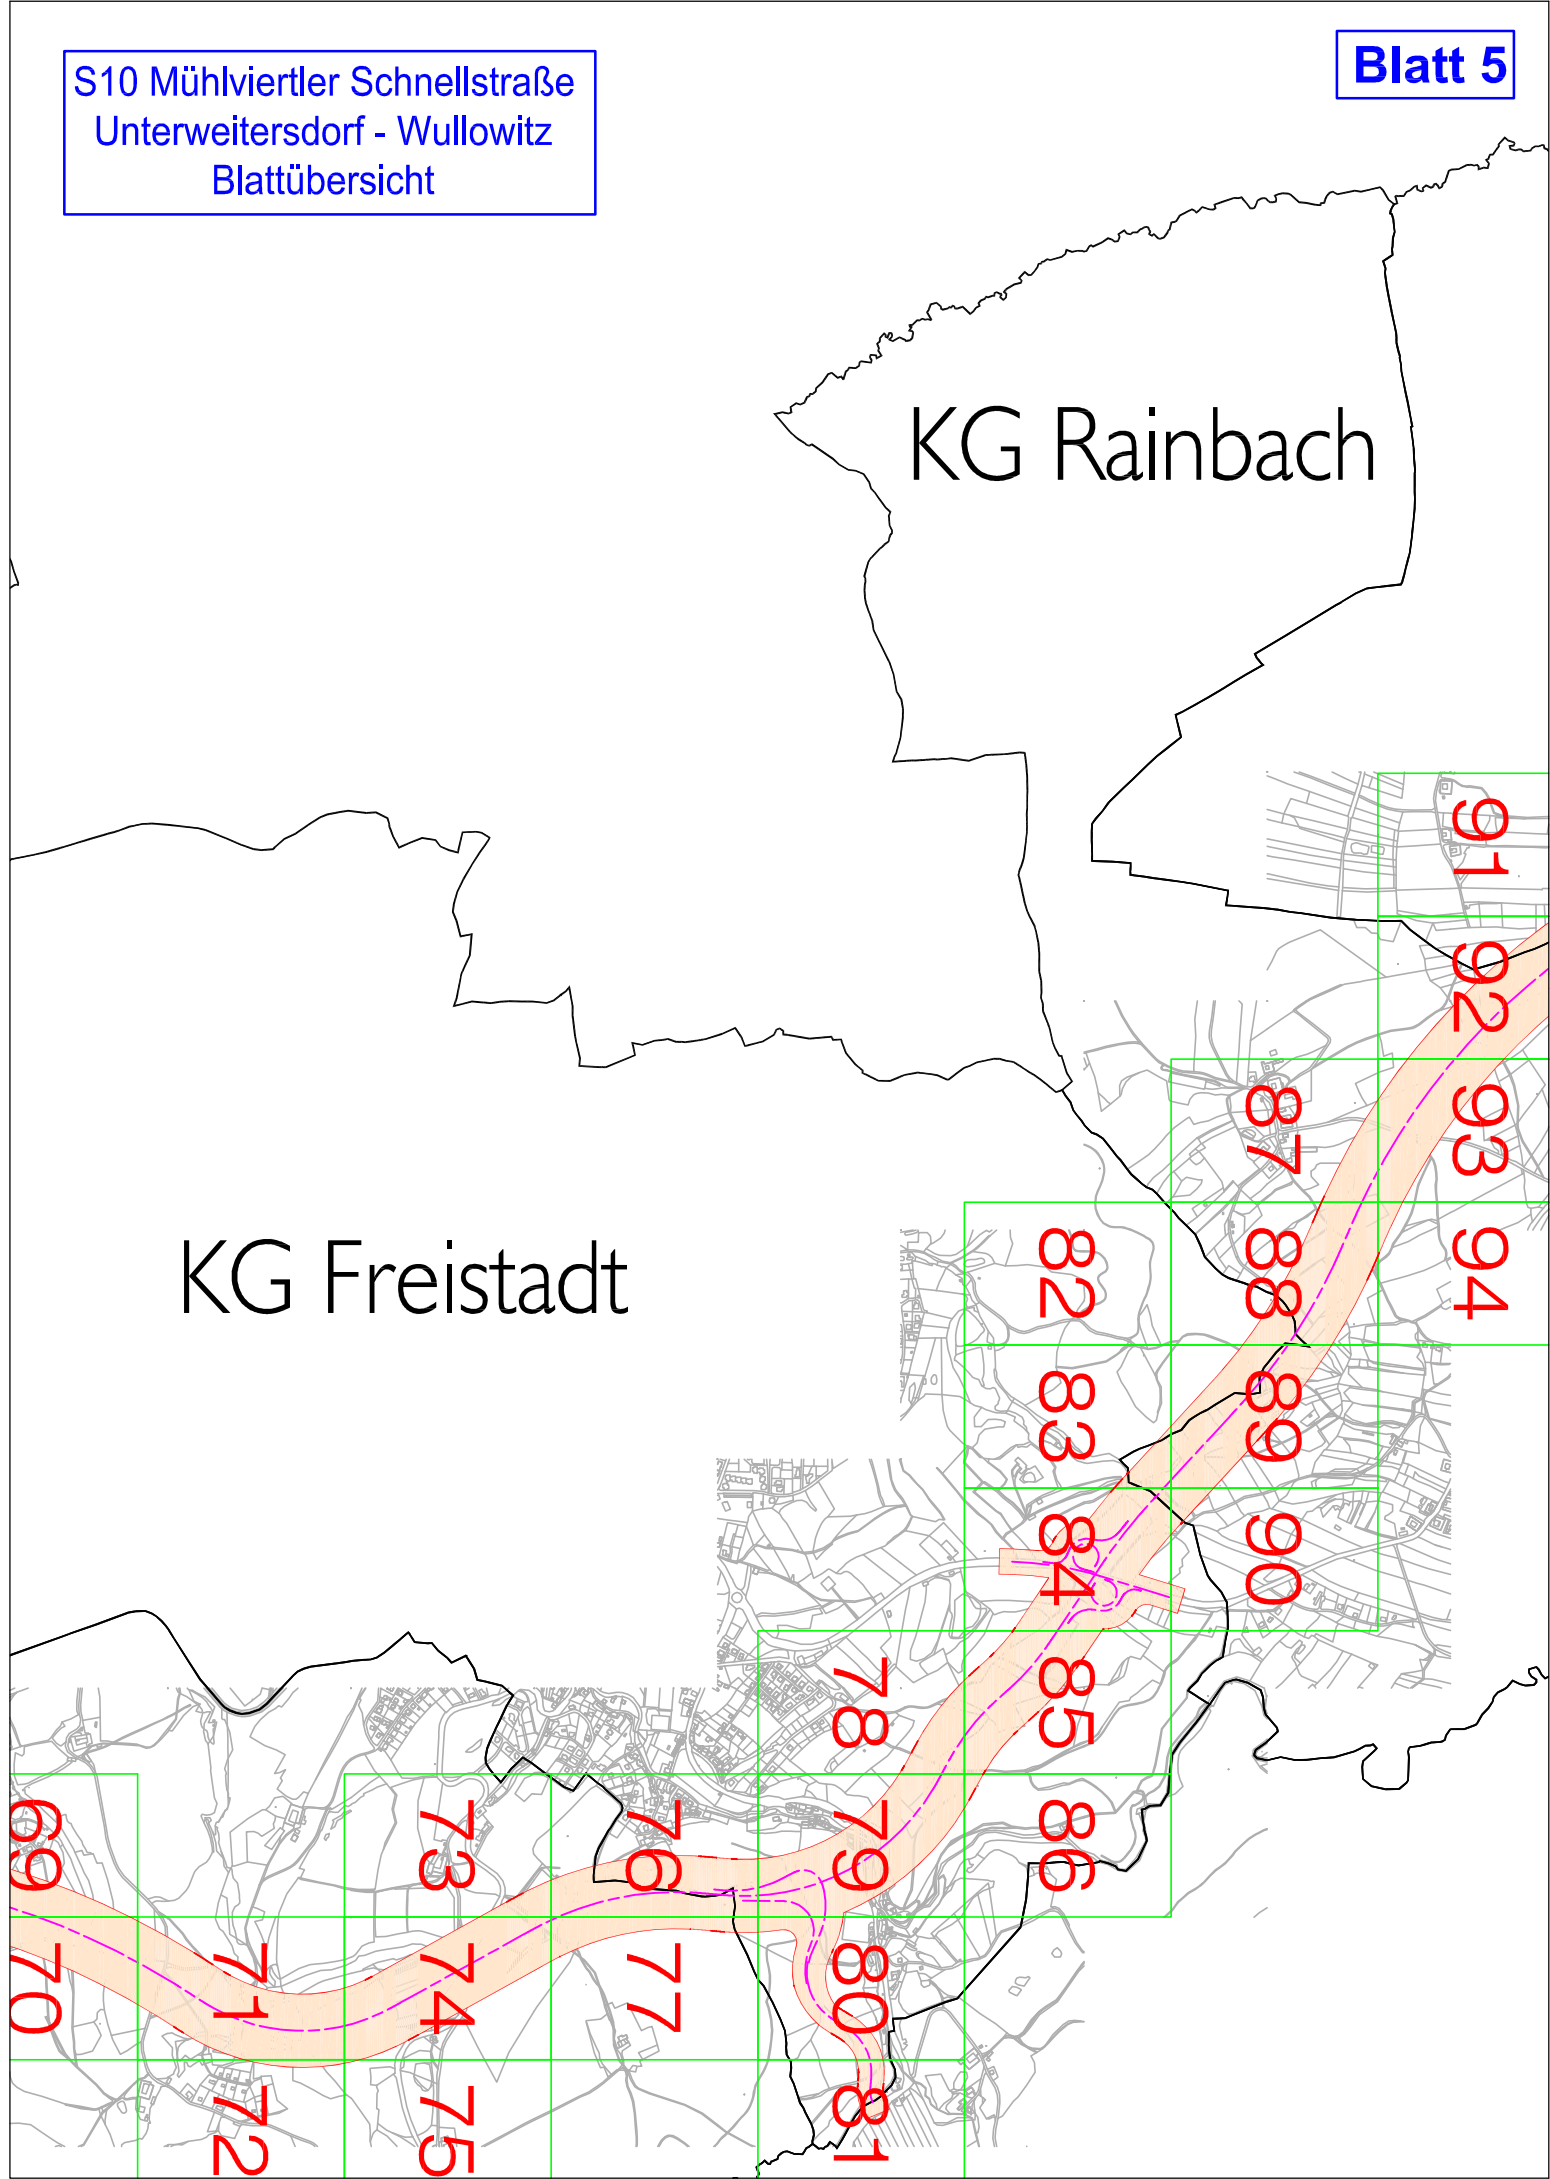

**S10 Mühlviertler Schnellstraße
Unterweikersdorf - Wullowitz
Blattübersicht**

KG Unterweikersdorf

KG Wartberg ob der Aist

KG Hagenberg

S10 Mühlviertler Schnellstraße
Unterweikersdorf - Wullowitz
Blattübersicht

KG Neumarkt im Mühlkreis

KG Matzelsdorf

KG Schmid- berg

S10 Mühlviertler Schnellstraße
Unterweikersdorf - Wullowitz
Blattübersicht

KG Zeiß

KG Pernau

KG Kerferm.

S10 Mühlviertler Schnellstraße
Unterweikersdorf - Wullowitz
Blattübersicht

KG Pernau

S10 Mühlviertler Schnellstraße
Unterweikersdorf - Wullowitz
Blattübersicht

S10 Mühlviertler Schnellstraße
Unterweikersdorf - Wullowitz
Blattübersicht

Blatt 5

KG Summerau

KG Rainbach

KG
Grünbach

KG Lichtenau

S10 Mühlviertler Schnellstraße
Unterweikersdorf - Wullowitz
Blattübersicht

Blatt 6

S10 Mühlviertler Schnellstraße
Unterweikersdorf - Wullowitz
Blattübersicht

KG Kerschbaum

Blatt 7

KG
Hiltischen

S10 Mühlviertler Schnellstraße
Unterweikersdorf - Wullowitz
Blattübersicht