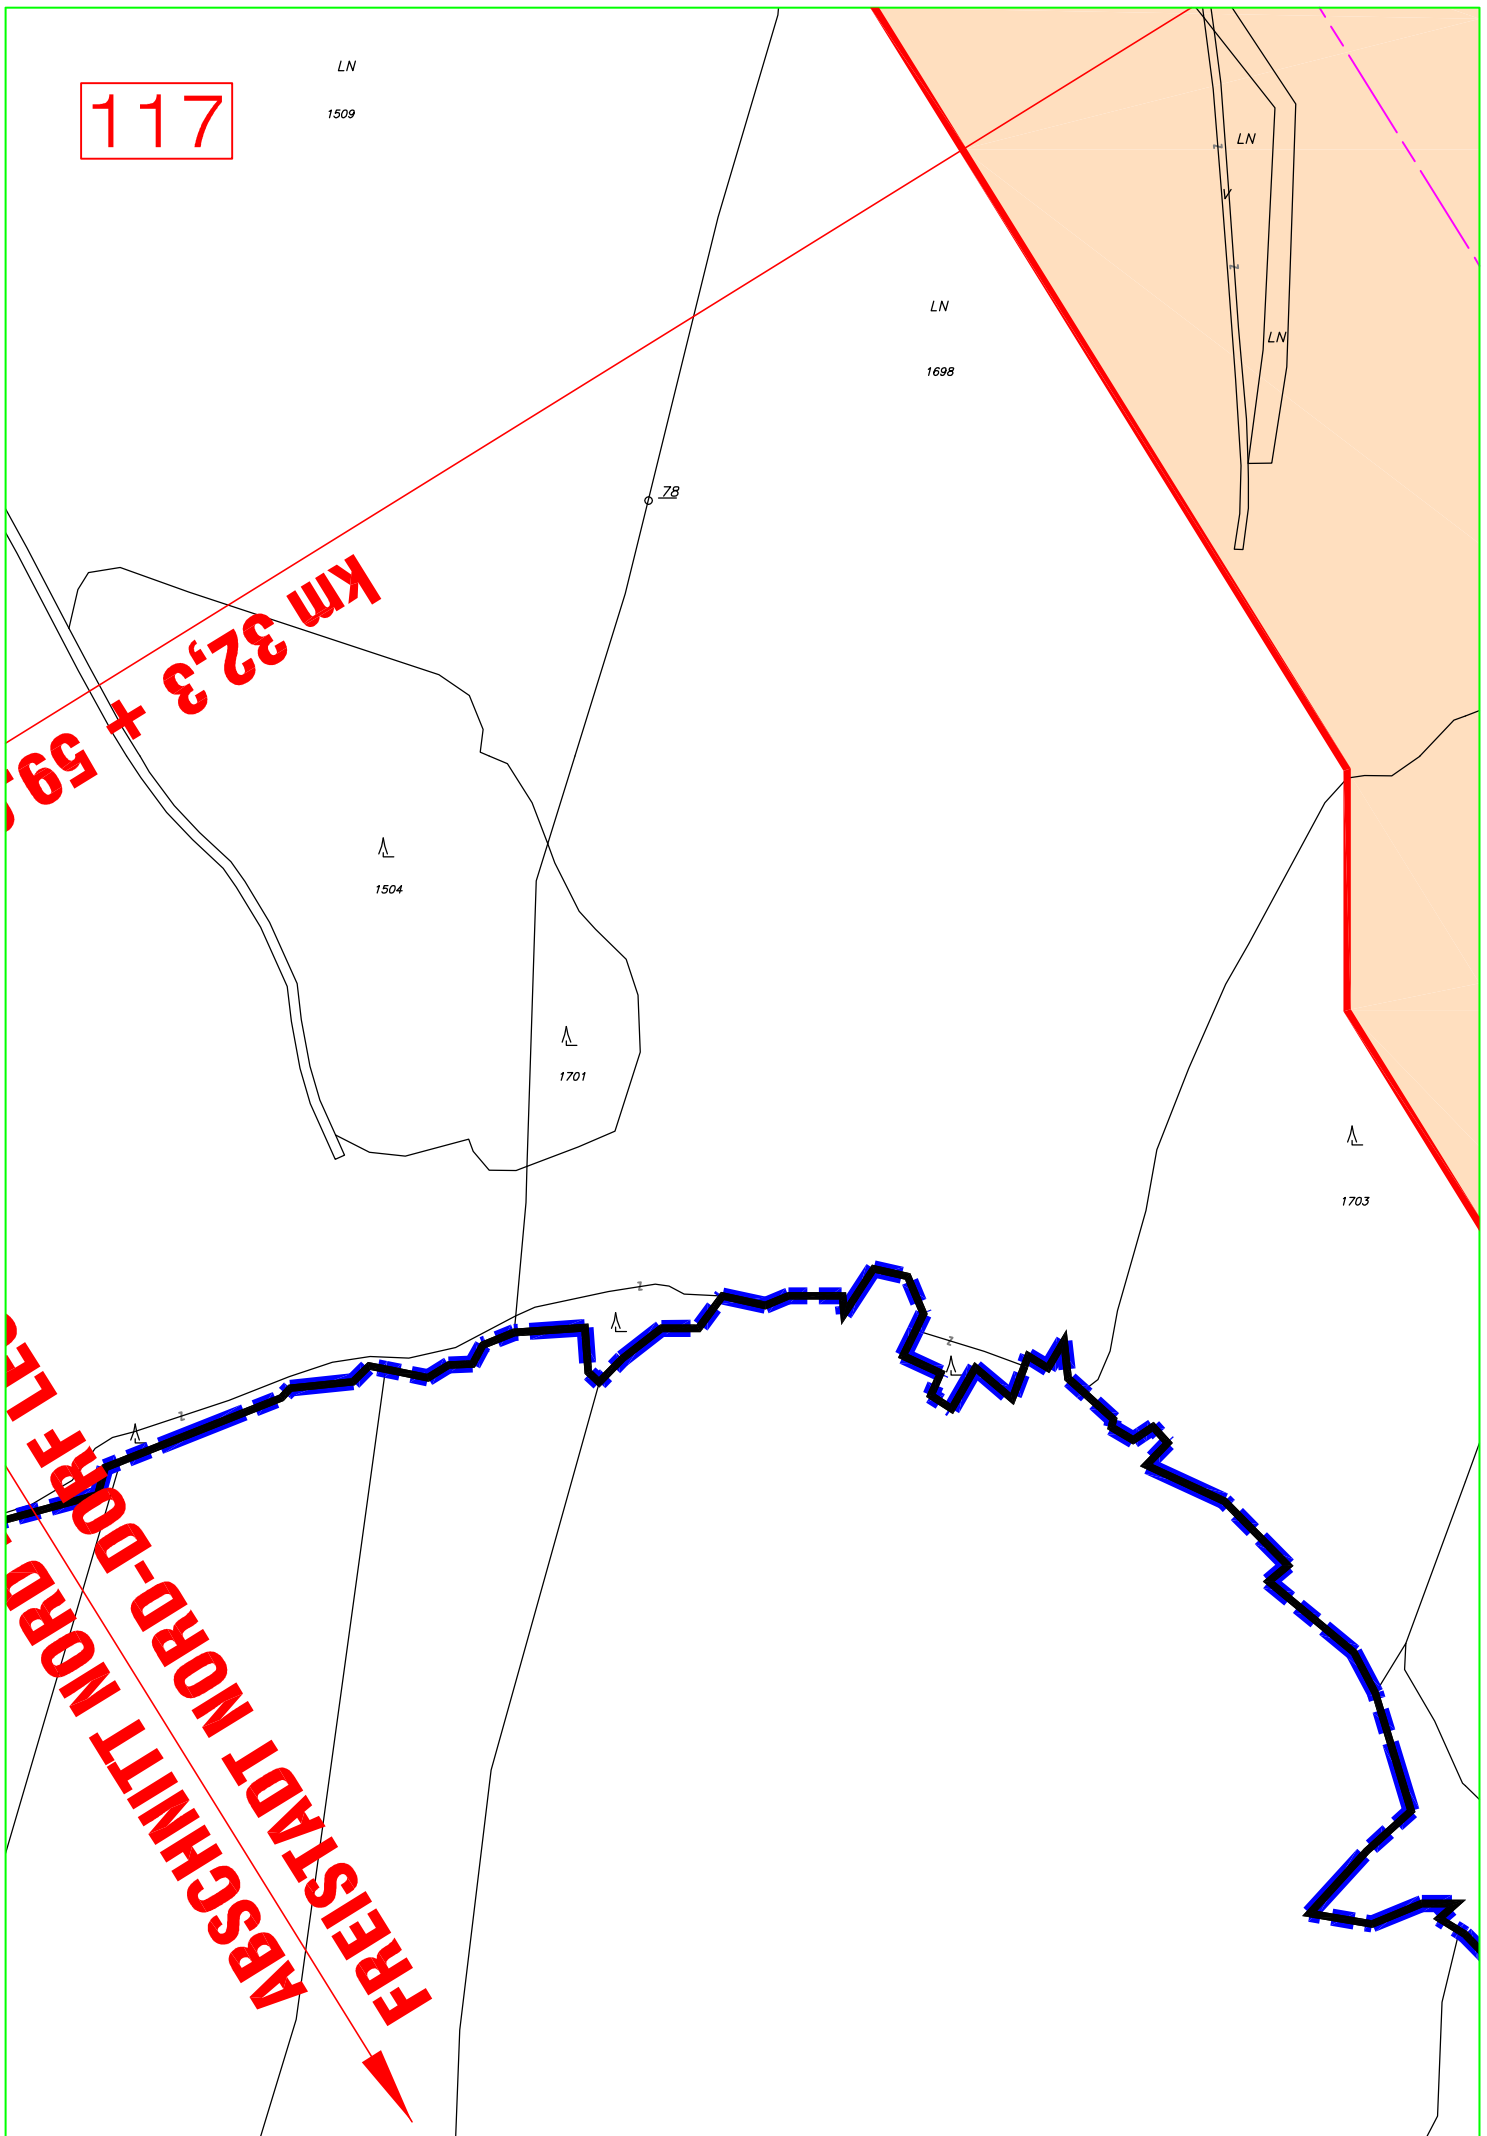

117

LN
1509

LN
1698

△
1504

△
1701

△
1703

ZB

KM 32,3 + 59

ABSCHNITT NORD-DORF LE