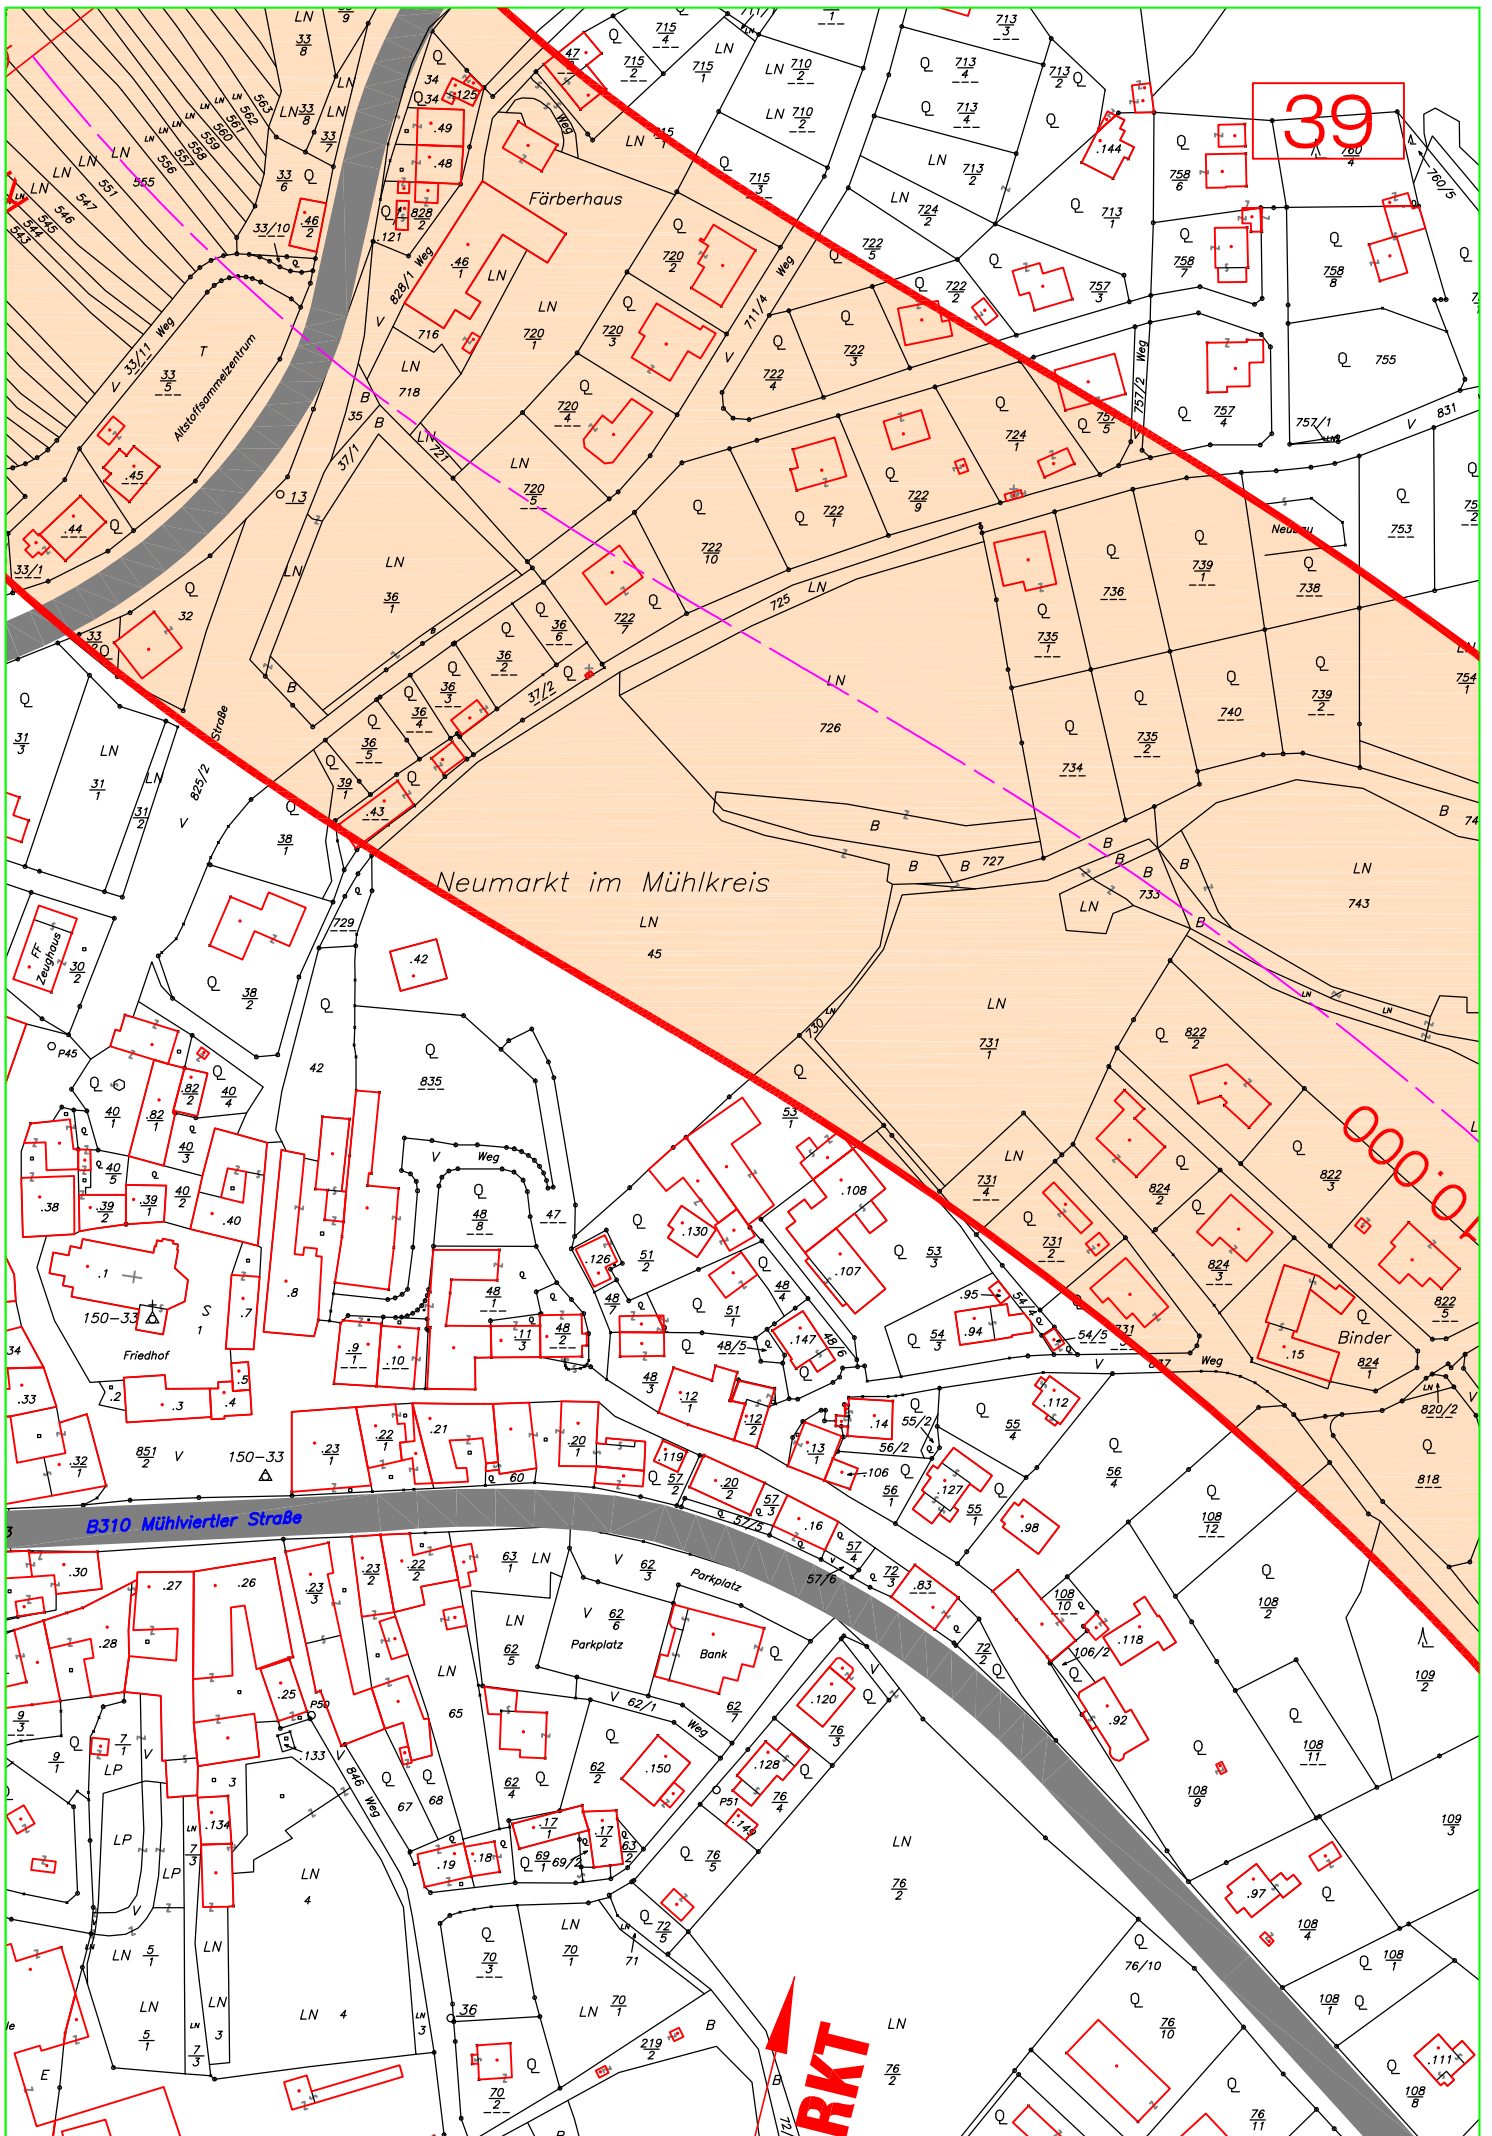

KG Pernau

S10 Mühlviertler Schnellstraße
Unterweikersdorf - Wullowitz
Blattübersicht

S10 Mühlviertler Schnellstraße
Unterweikersdorf - Wullowitz
Blattübersicht

Blatt 5

KG Summerau

KG Rainbach

KG
Grünbach

KG Lichtenau

S10 Mühlviertler Schnellstraße
Unterweikersdorf - Wullowitz
Blattübersicht

Blatt 6

S10 Mühlviertler Schnellstraße
Unterweikersdorf - Wullowitz
Blattübersicht

KG Kerschbaum

Blatt 7

KG
Hiltischen

S10 Mühlviertler Schnellstraße
Unterweikersdorf - Wullowitz
Blattübersicht

33

46

49

58

km 16.000

REIStADT - Teilabschnitt C1a

UMFAHRUNG FREIStADT

69