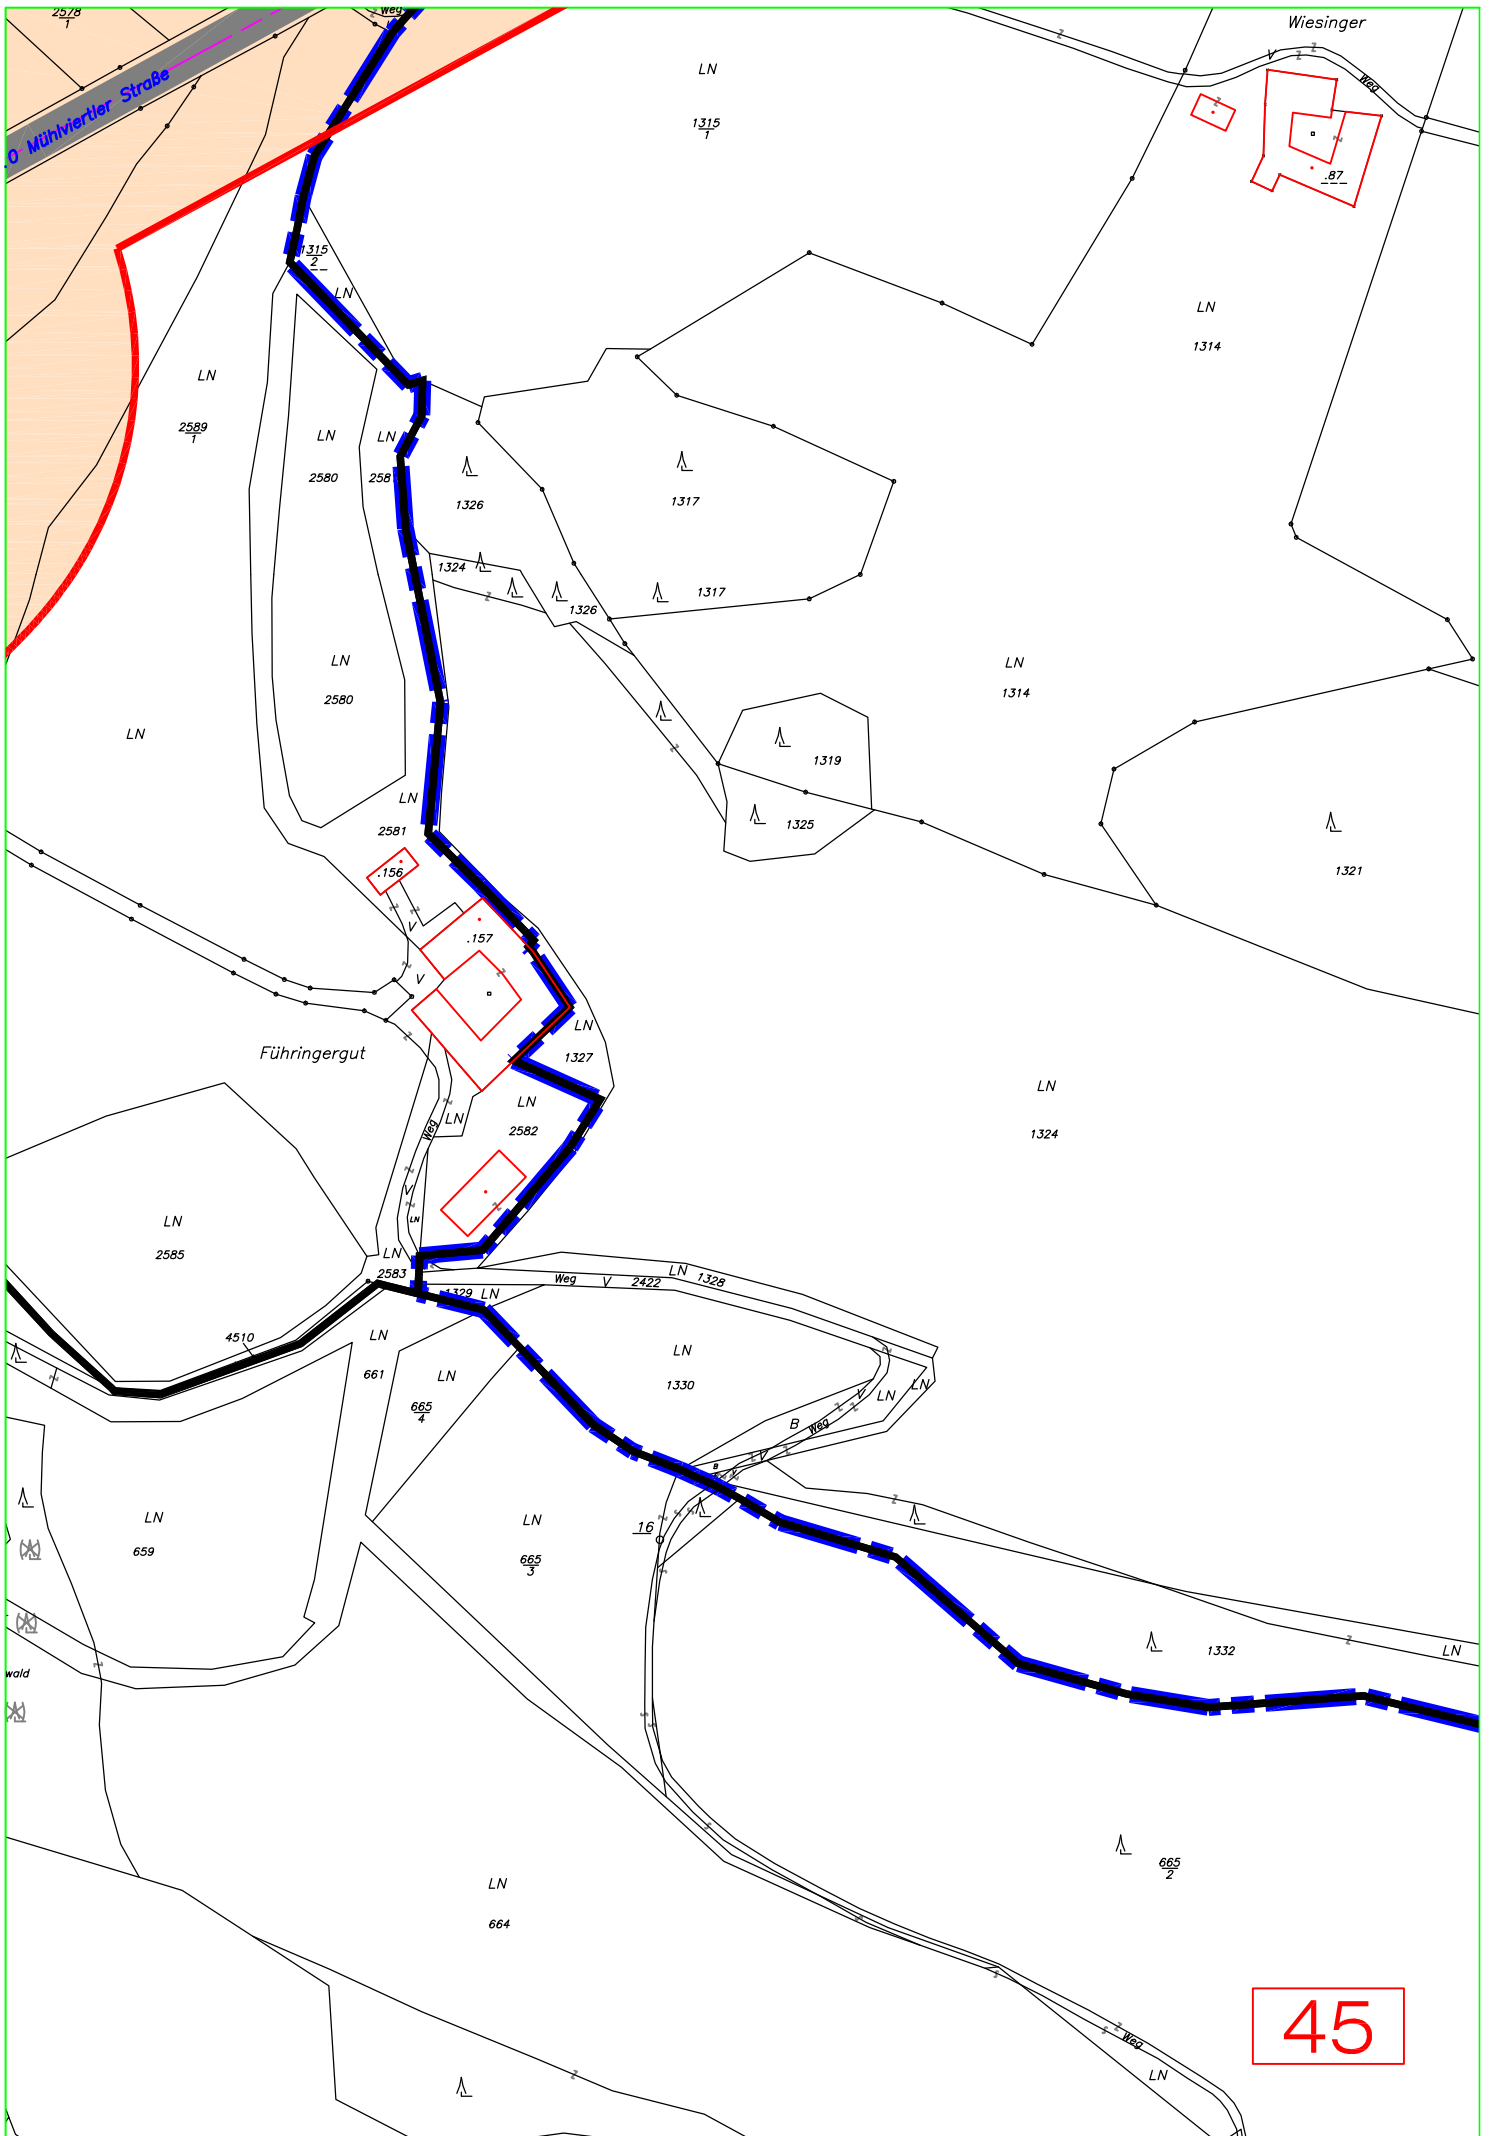

S10 Mühlviertler Schnellstraße
Unterweikersdorf - Wullowitz
Blattübersicht

Blatt 6

S10 Mühlviertler Schnellstraße
Unterweikersdorf - Wullowitz
Blattübersicht

KG Kerschbaum

Blatt 7

KG
Hiltischen

S10 Mühlviertler Schnellstraße
Unterweikersdorf - Wullowitz
Blattübersicht

33

46

49

58

km 16.000

REIStADT - Teilabschnitt C1a

UMFAHRUNG FREIStADT

69