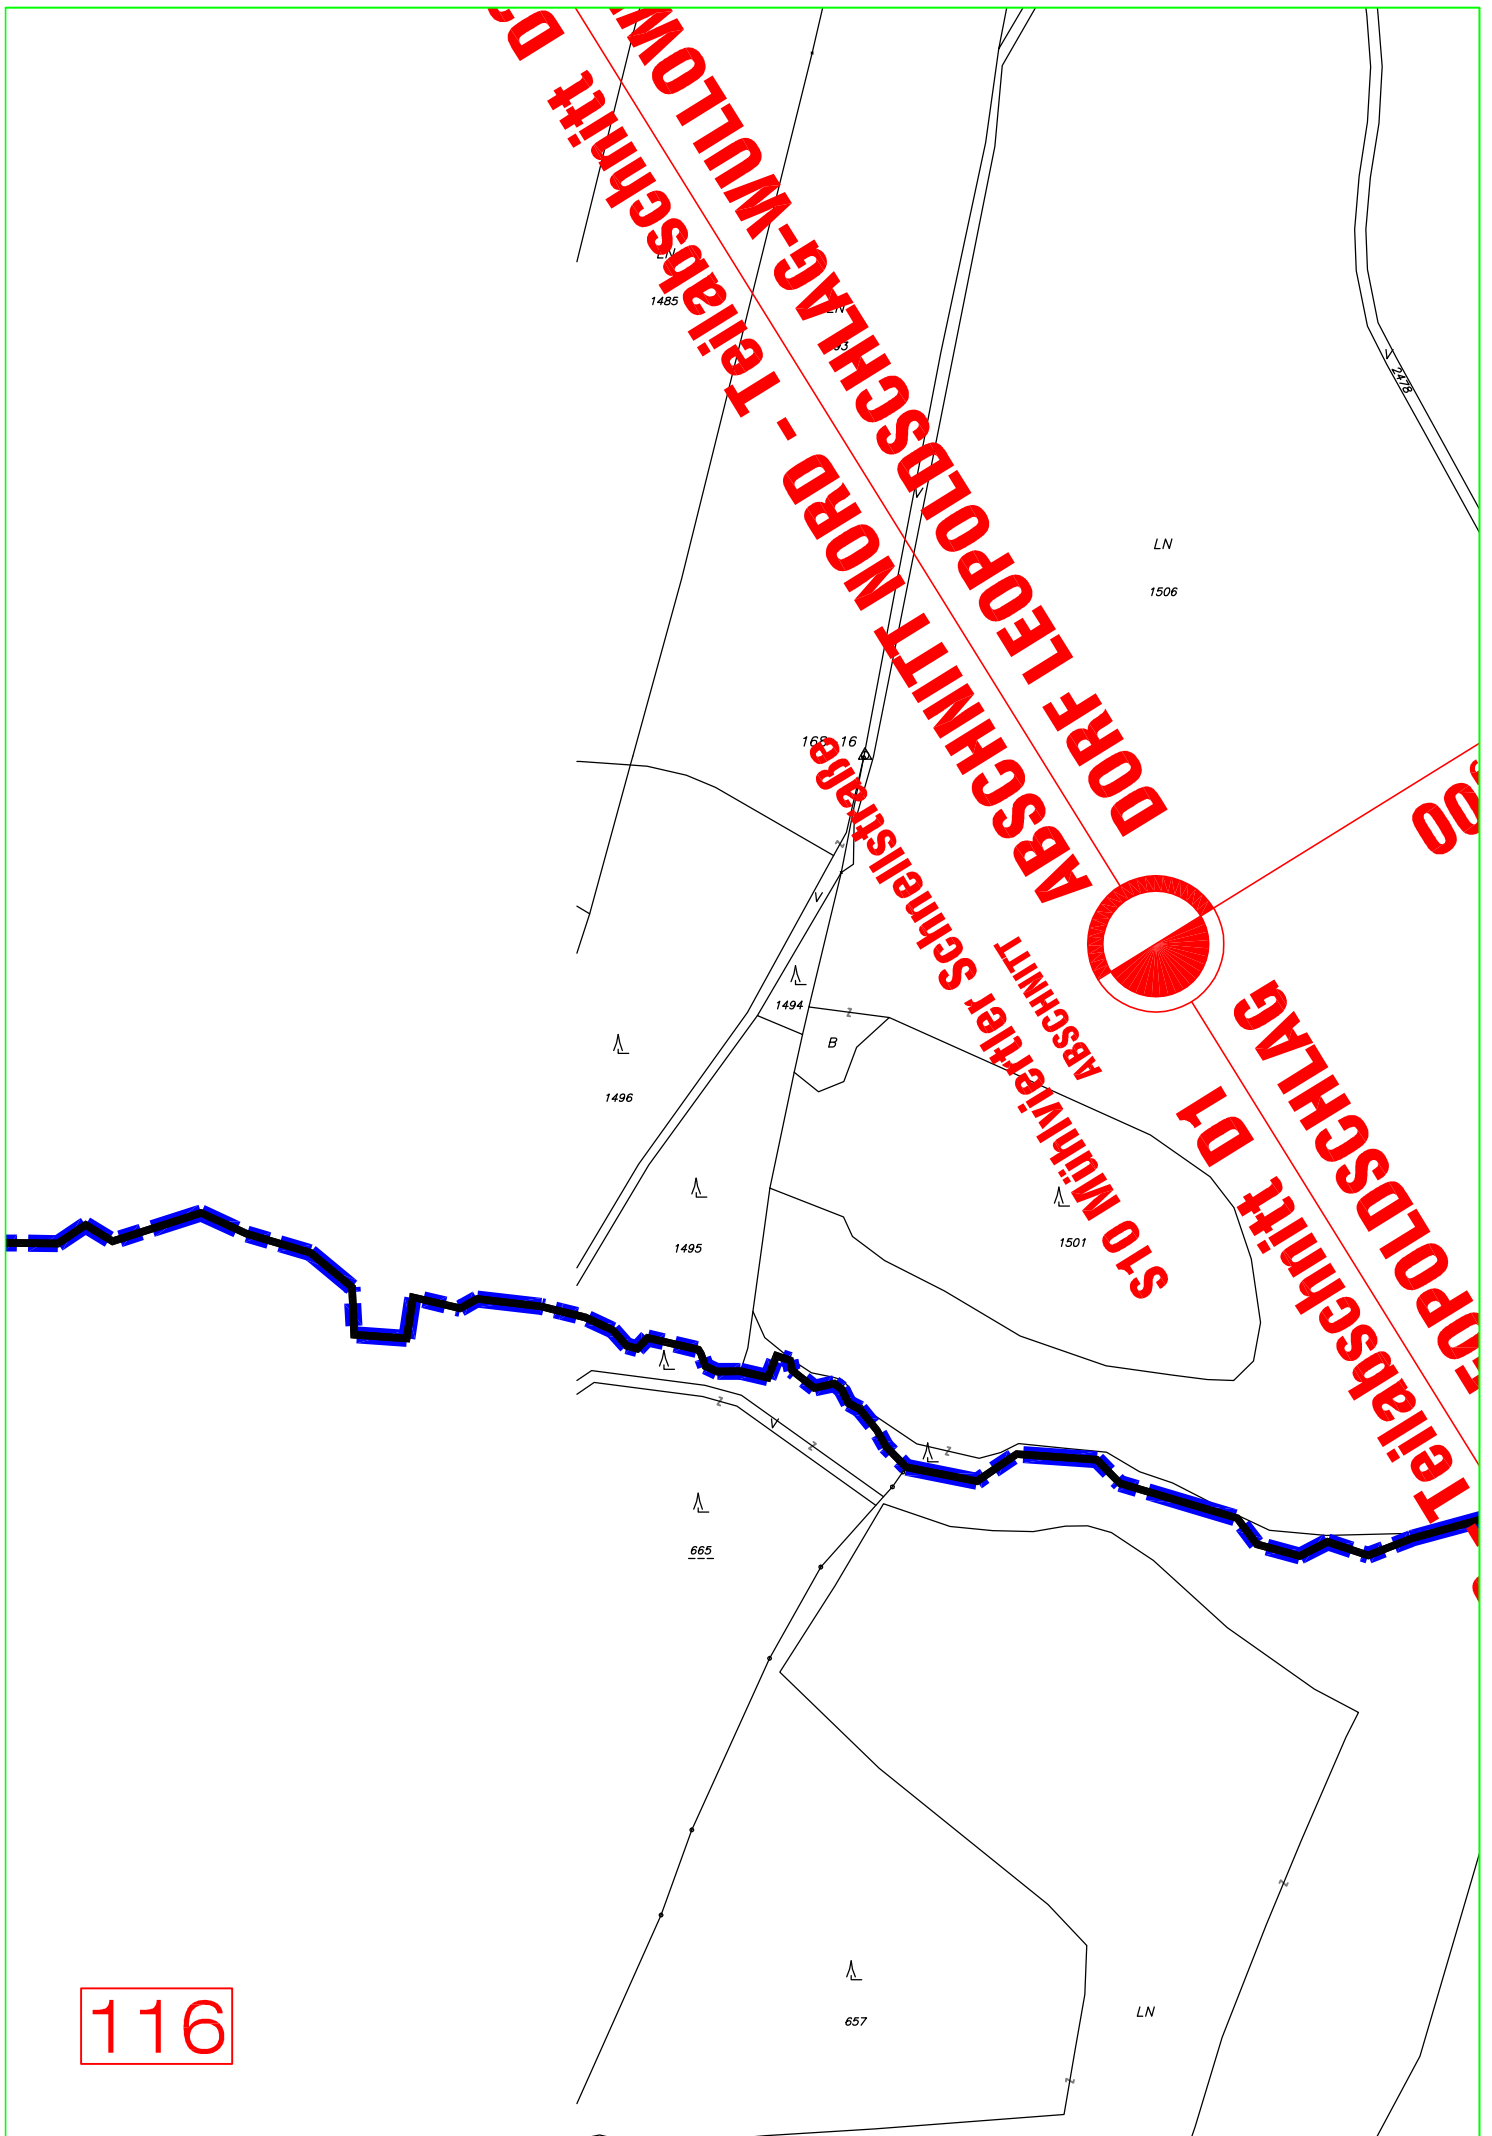

KG Pernau

S10 Mühlviertler Schnellstraße
Unterweikersdorf - Wullowitz
Blattübersicht

S10 Mühlviertler Schnellstraße
Unterweikersdorf - Wullowitz
Blattübersicht

Blatt 5

KG Summerau

KG Rainbach

KG
Grünbach

KG Lichtenau

S10 Mühlviertler Schnellstraße
Unterweikersdorf - Wullowitz
Blattübersicht

Blatt 6

S10 Mühlviertler Schnellstraße
Unterweikersdorf - Wullowitz
Blattübersicht

KG Kerschbaum

Blatt 7

KG
Hiltischen

S10 Mühlviertler Schnellstraße
Unterweikersdorf - Wullowitz
Blattübersicht

105

km 28.500

106

107

km 29.000

111

114

31.500 m

KM 32,3 + 59

ABSCHNITT NORD-DORF LE

119

126

128

129

137

Km 37.500