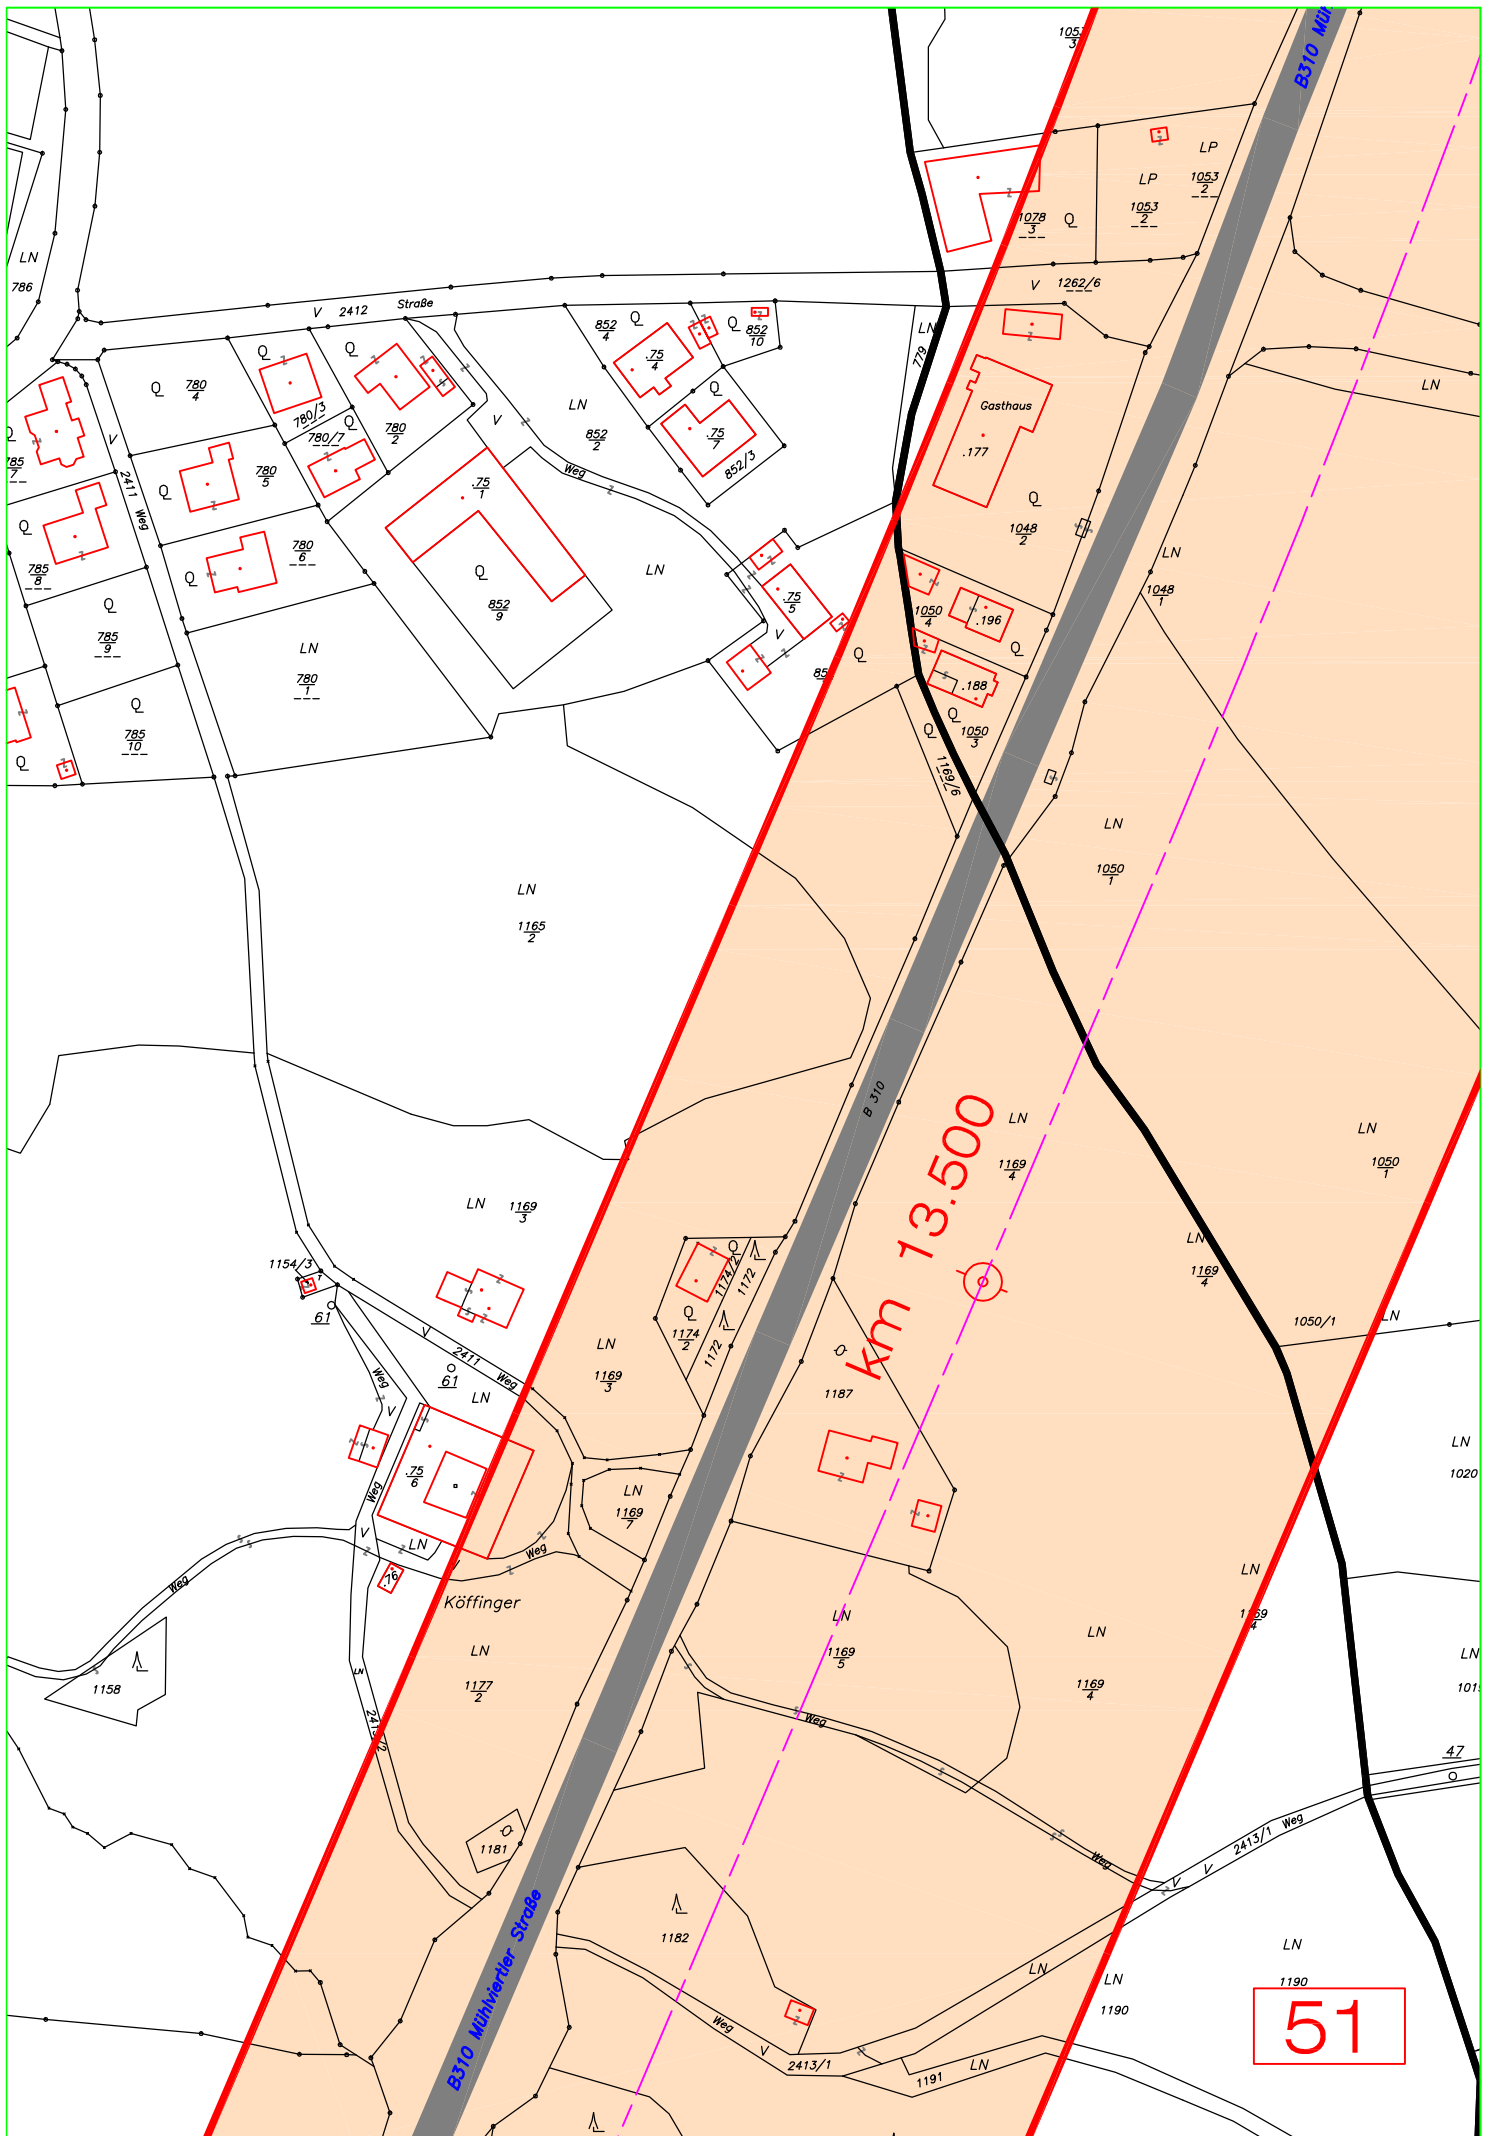

S10 Mühlviertler Schnellstraße
Unterweikersdorf - Wullowitz
Blattübersicht

Blatt 6

S10 Mühlviertler Schnellstraße
Unterweikersdorf - Wullowitz
Blattübersicht

KG Kerschbaum

Blatt 7

KG
Hiltischen

S10 Mühlviertler Schnellstraße
Unterweikersdorf - Wullowitz
Blattübersicht

33

46

49

58

km 16.000

REIStADT - Teilabschnitt C1a

UMFAHRUNG FREIStADT

69