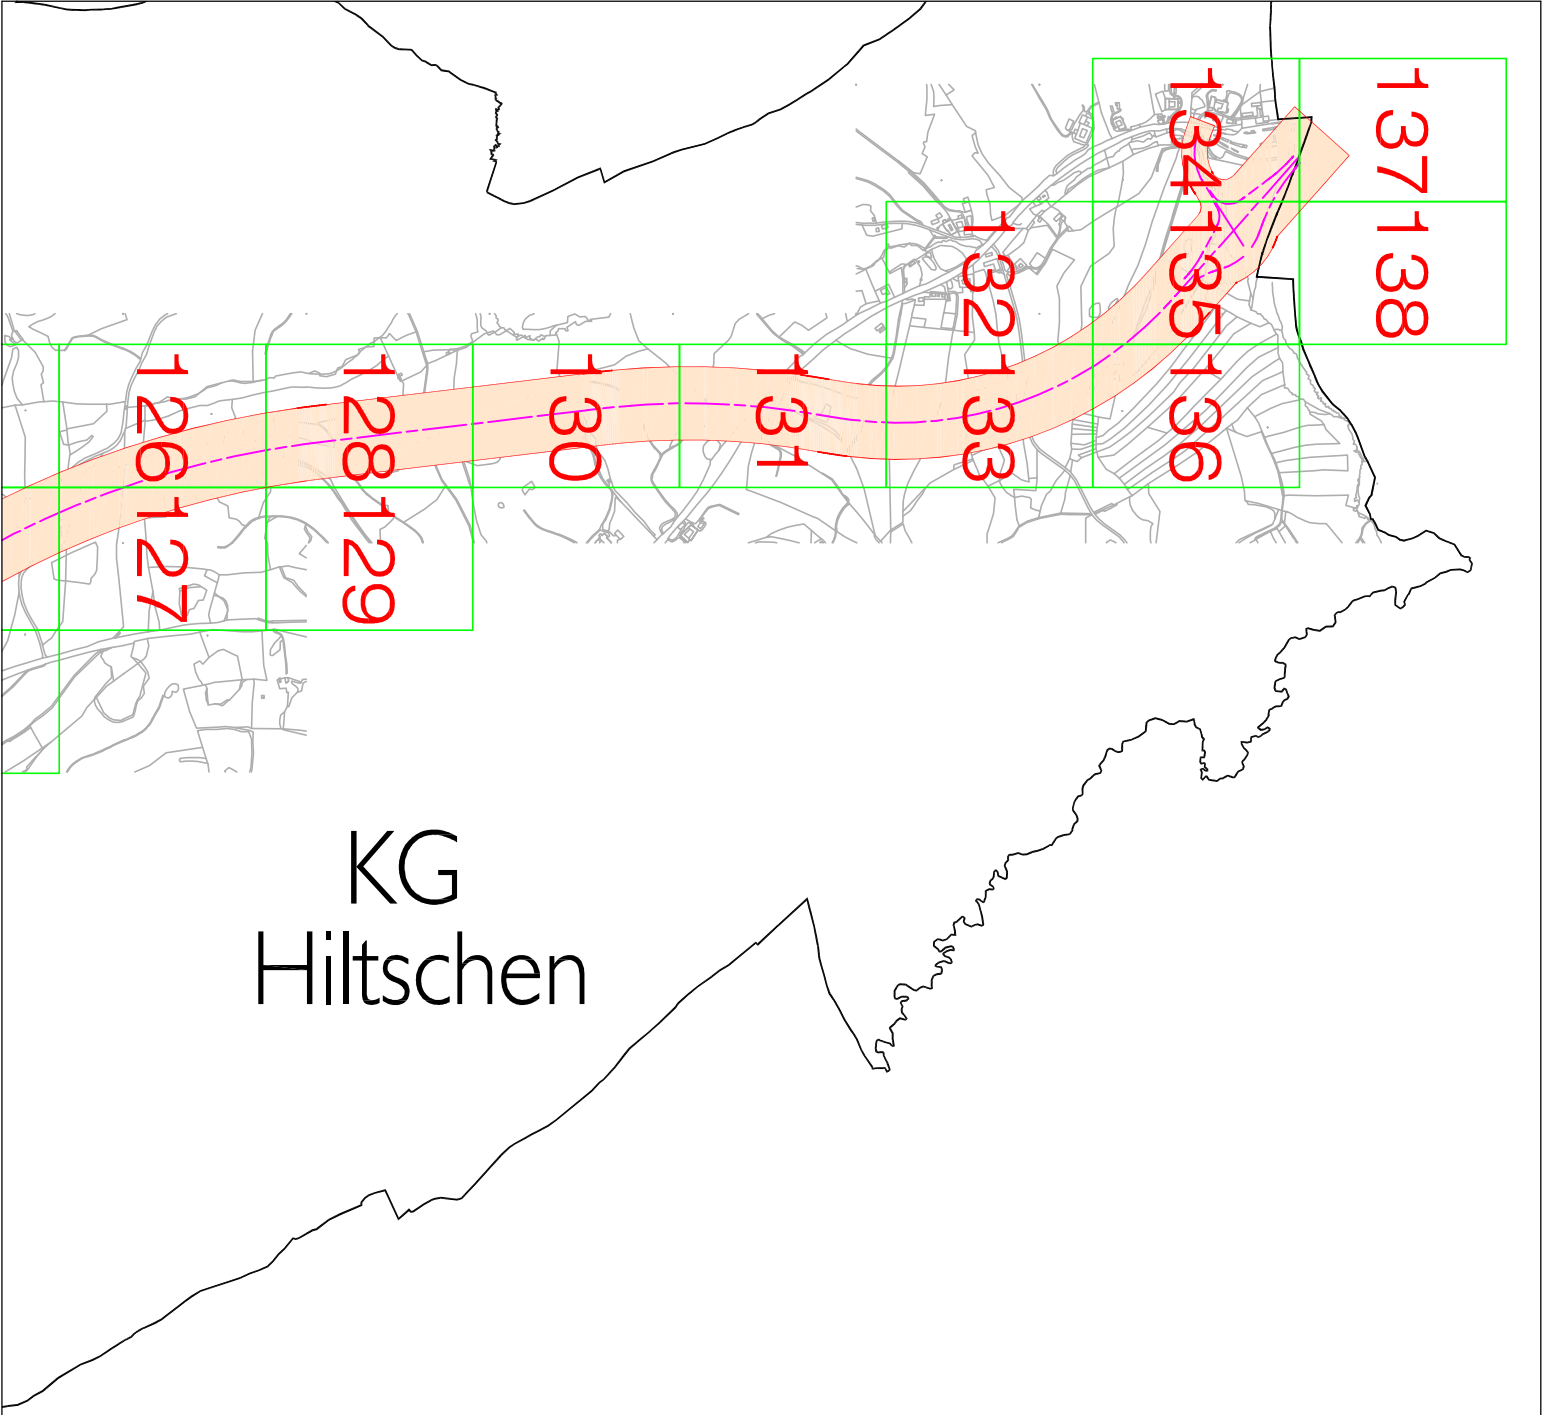

KG Pernau

S10 Mühlviertler Schnellstraße
Unterweikersdorf - Wullowitz
Blattübersicht

S10 Mühlviertler Schnellstraße
Unterweikersdorf - Wullowitz
Blattübersicht

Blatt 5

KG Summerau

KG Rainbach

KG
Grünbach

KG Lichtenau

S10 Mühlviertler Schnellstraße
Unterweikersdorf - Wullowitz
Blattübersicht

Blatt 6

S10 Mühlviertler Schnellstraße
Unterweikersdorf - Wullowitz
Blattübersicht

KG Kerschbaum

Blatt 7

KG
Hiltischen

S10 Mühlviertler Schnellstraße
Unterweikersdorf - Wullowitz
Blattübersicht

33

46

49

58

km 16.000

REIStADT - Teilabschnitt C1a

UMFAHRUNG FREIStADT

69

KM 32,3 + 59

ABSCHNITT NORD-DORF LE

119

126

128

129

137

Km 37.500