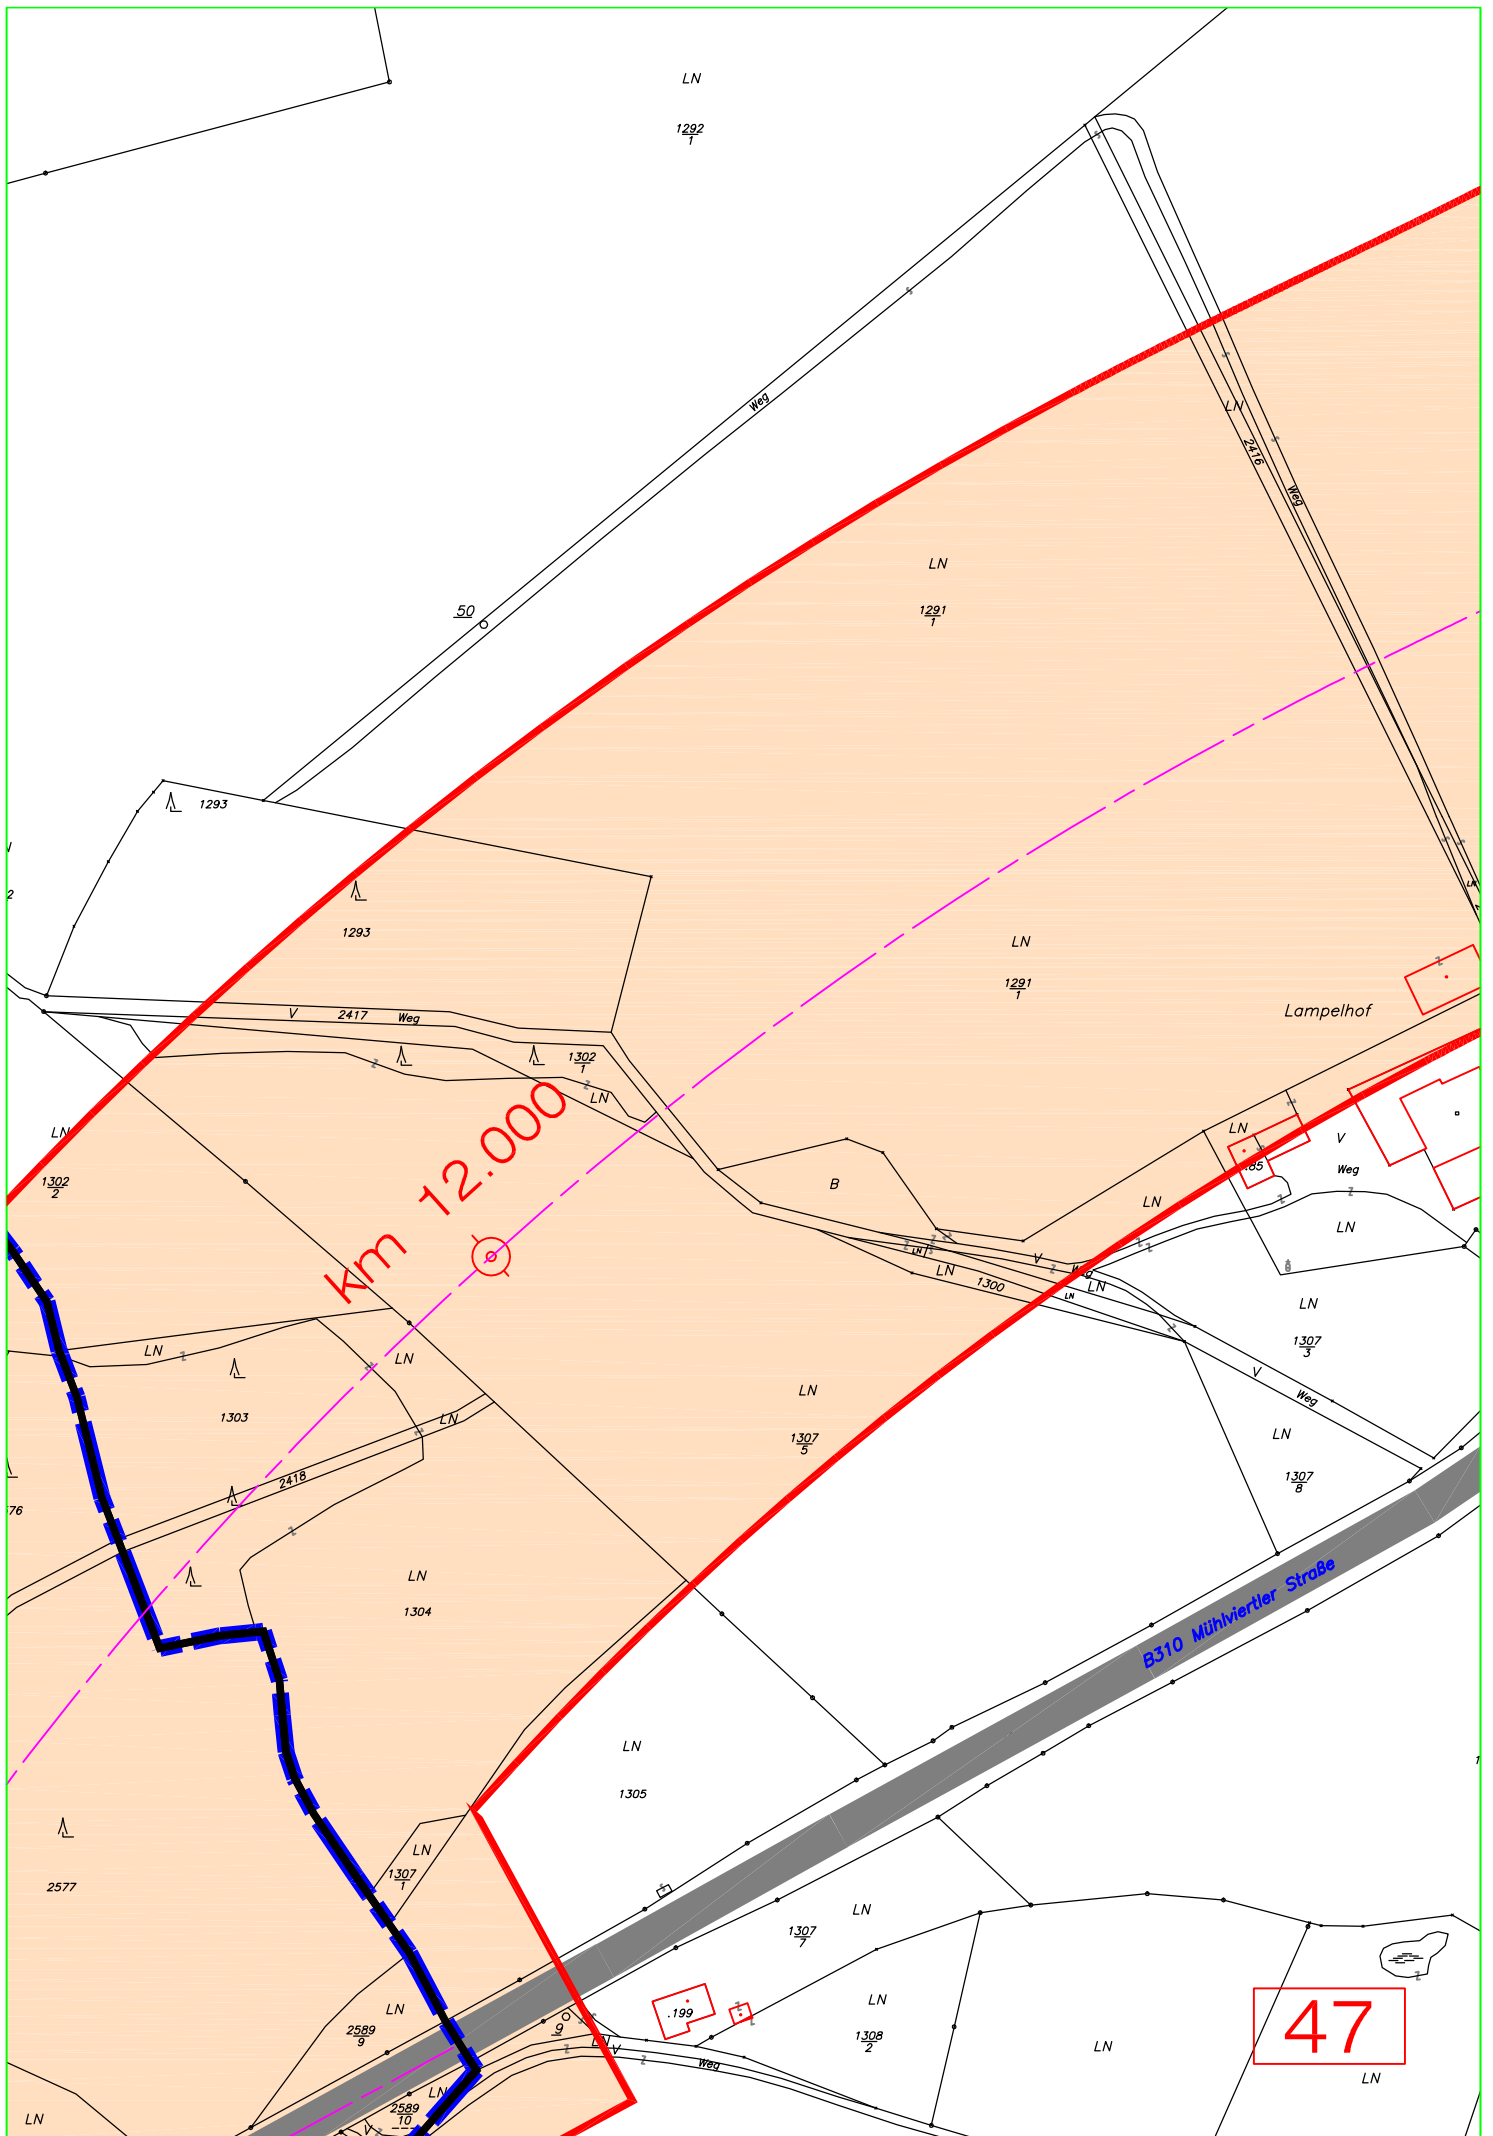

33

46

49

58

km 16.000

REIStADT - Teilabschnitt C1a

UMFAHRUNG FREIStADT

69

KM 32,3 + 59

ABSCHNITT NORD-DORF LE

119

126

128

129

137

Km 37.500