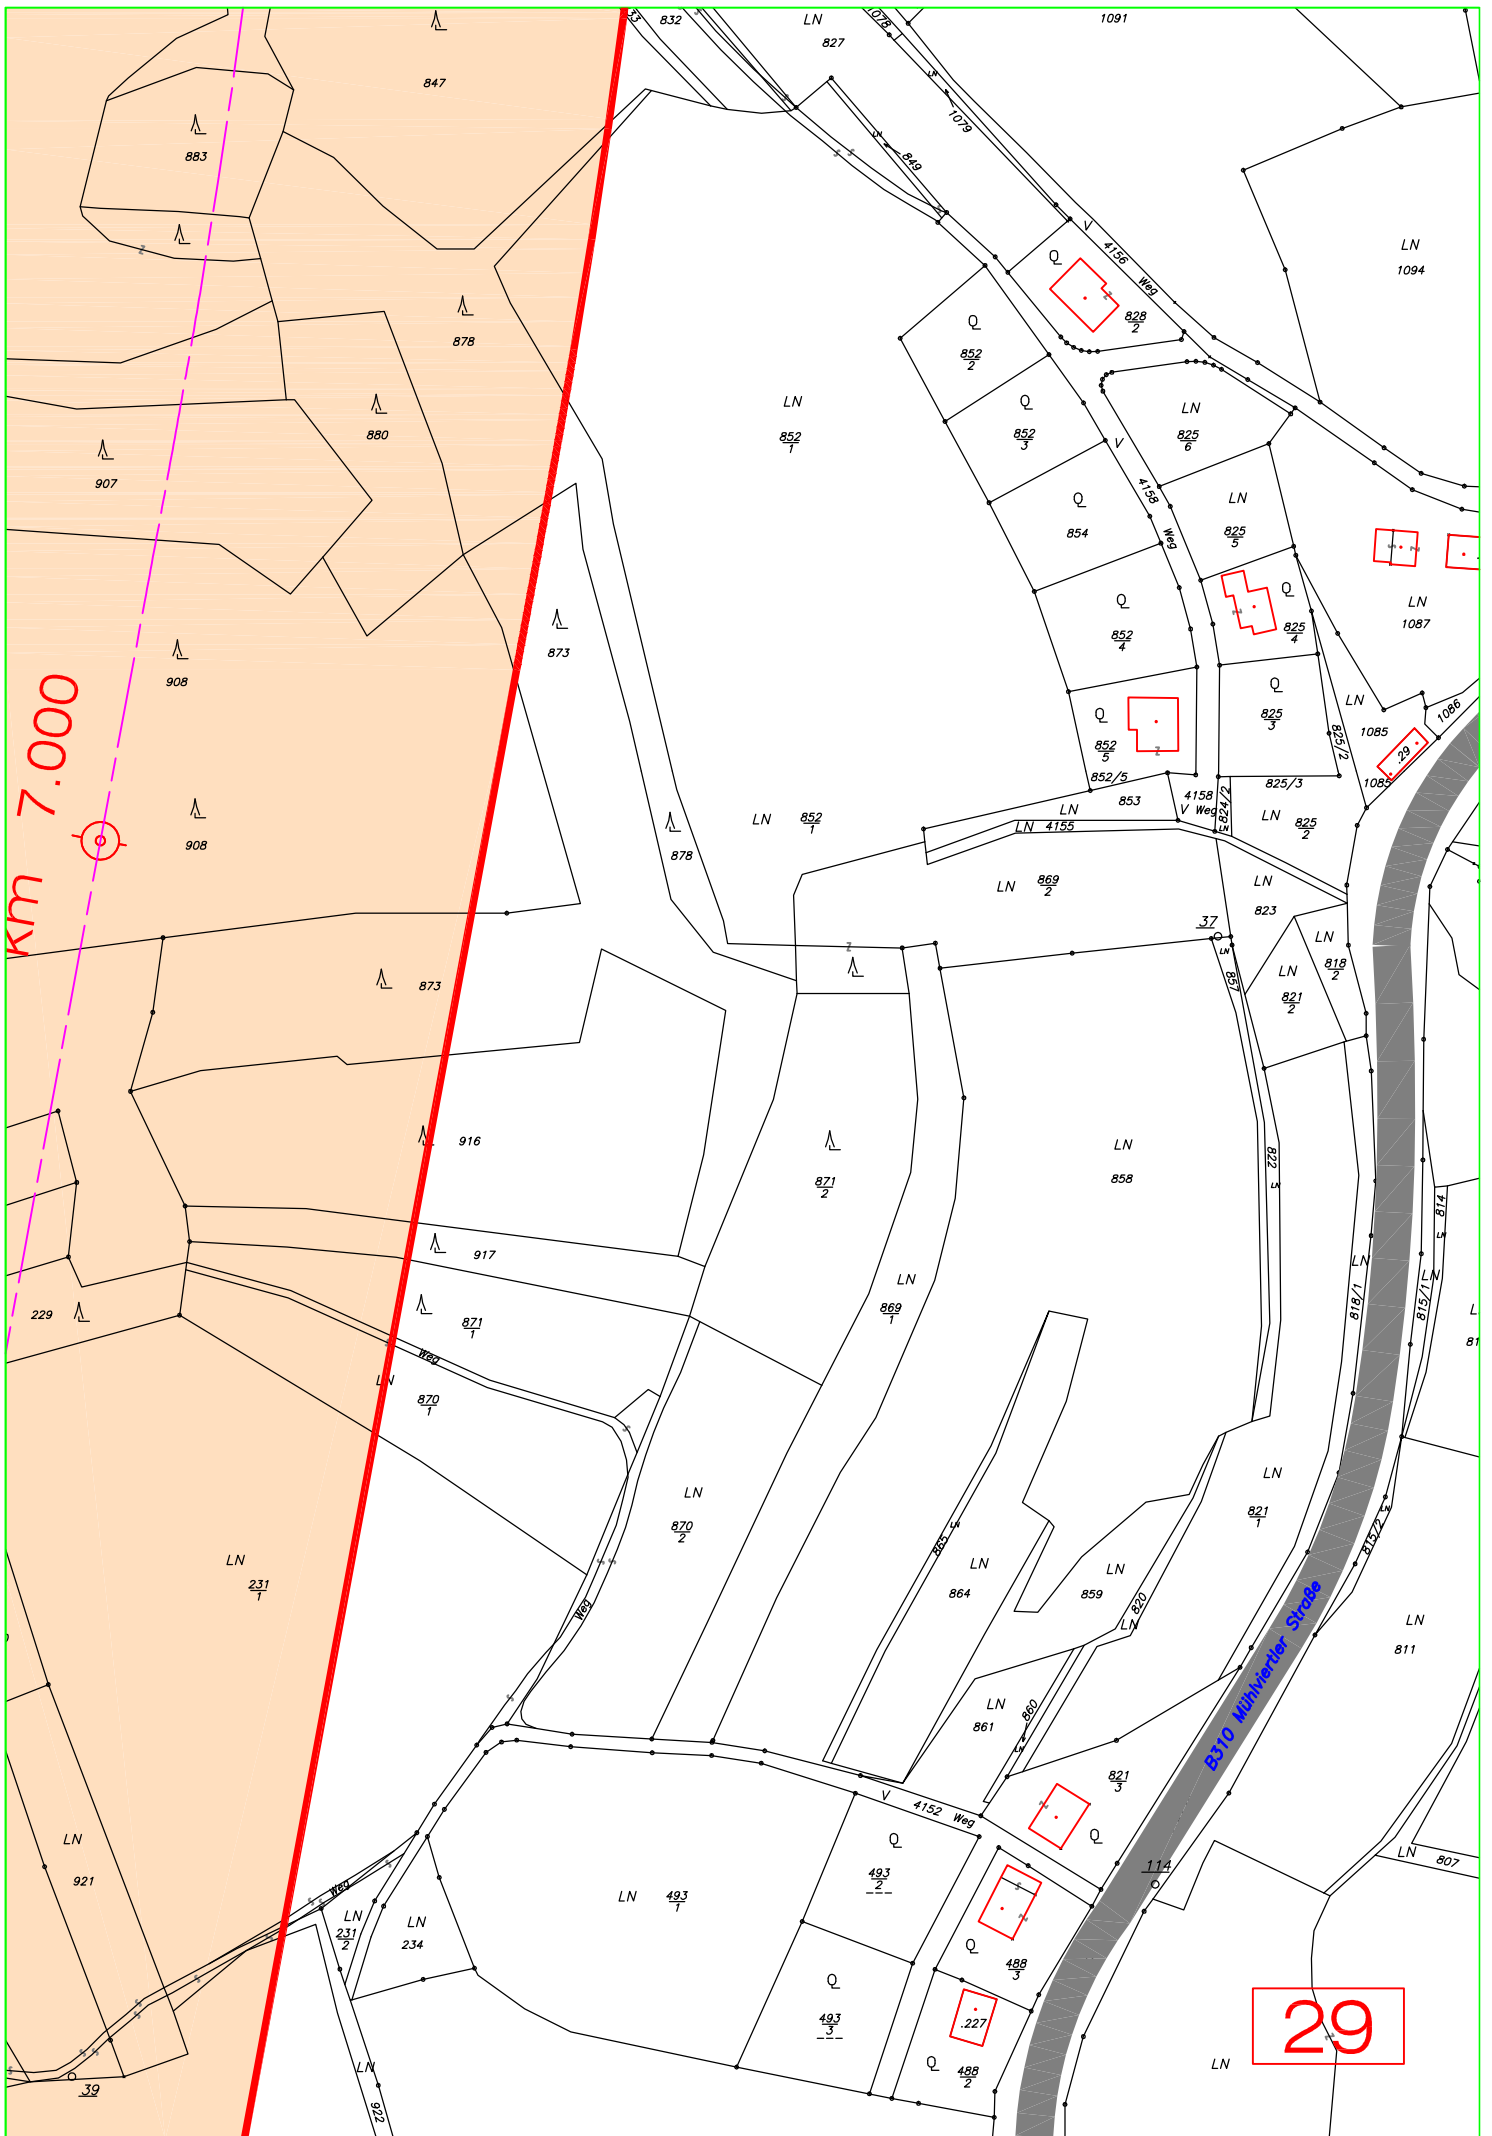

KG Pernau

S10 Mühlviertler Schnellstraße
Unterweikersdorf - Wullowitz
Blattübersicht

S10 Mühlviertler Schnellstraße
Unterweikersdorf - Wullowitz
Blattübersicht

Blatt 5

KG Summerau

KG Rainbach

KG
Grünbach

KG Lichtenau

S10 Mühlviertler Schnellstraße
Unterweikersdorf - Wullowitz
Blattübersicht

Blatt 6

S10 Mühlviertler Schnellstraße
Unterweikersdorf - Wullowitz
Blattübersicht

KG Kerschbaum

Blatt 7

KG
Hiltischen

S10 Mühlviertler Schnellstraße
Unterweikersdorf - Wullowitz
Blattübersicht

1440

1440/5

262

1466

15

24

28

km 8.000

33

46

49

58

km 16.000

REIStADT - Teilabschnitt C1a

UMFAHRUNG FREIStADT

69