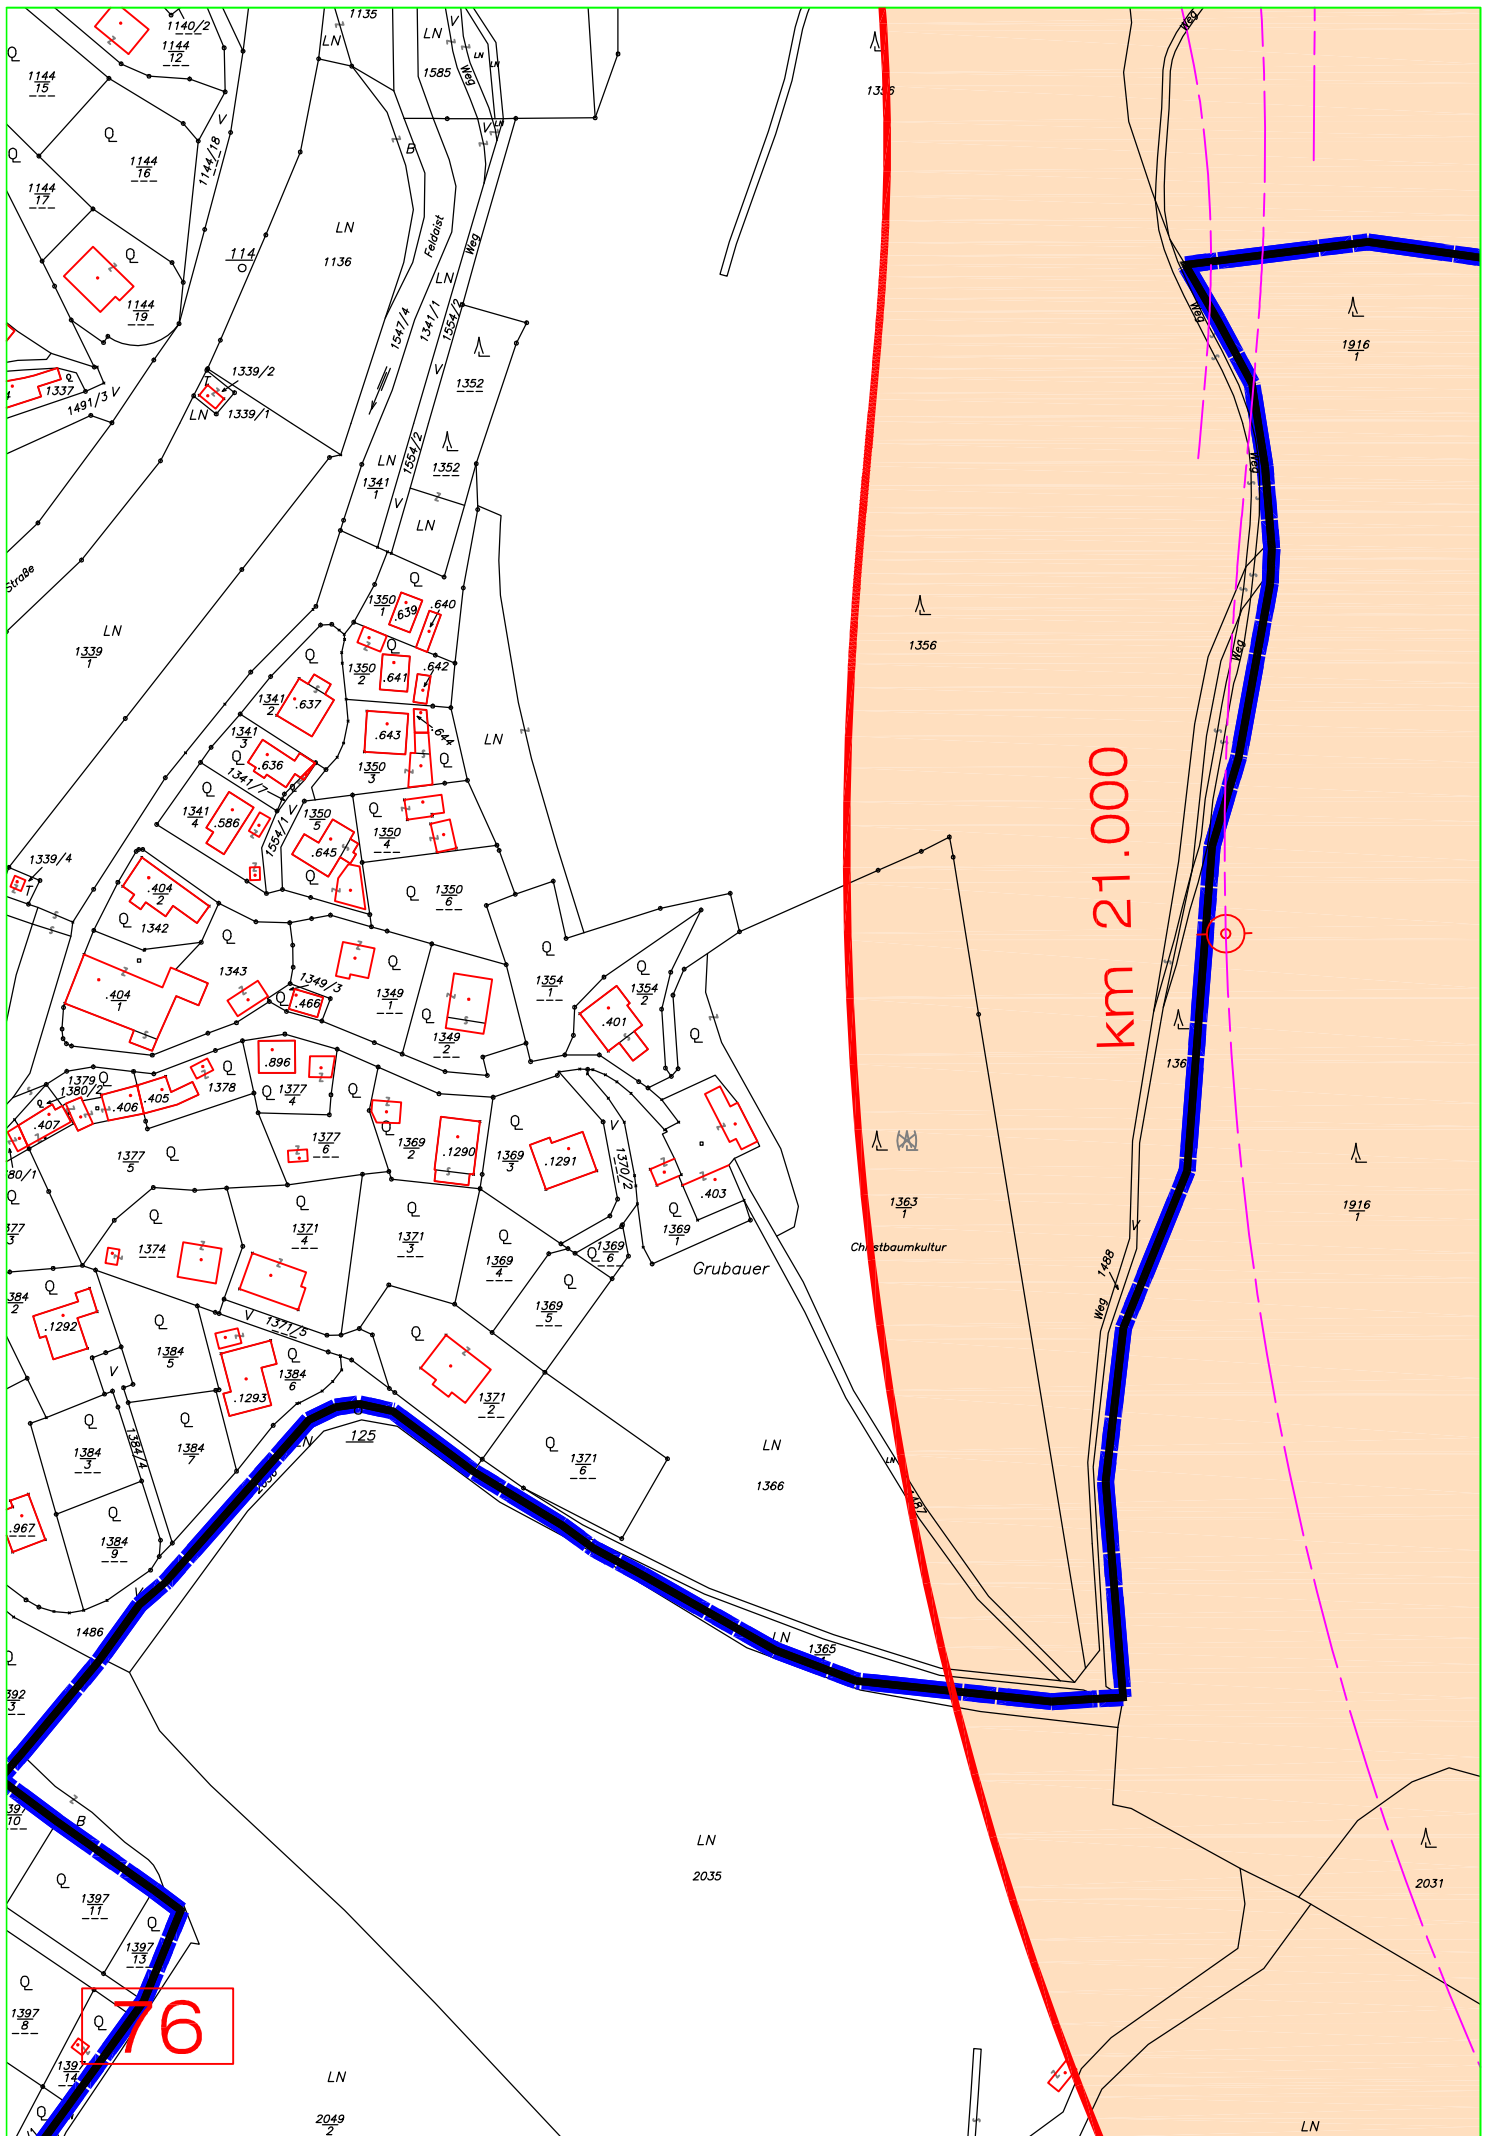

33

46

49

58

km 16.000

REIStADT - Teilabschnitt C1a

UMFAHRUNG FREIStADT

69

71

72

73

187-16

75

81

AS Freistadt Nord

84

86

87

94

95

96

100

102

104

KM 32,3 + 59

ABSCHNITT NORD-DORF LE

119

126

128

129

137

Km 37.500