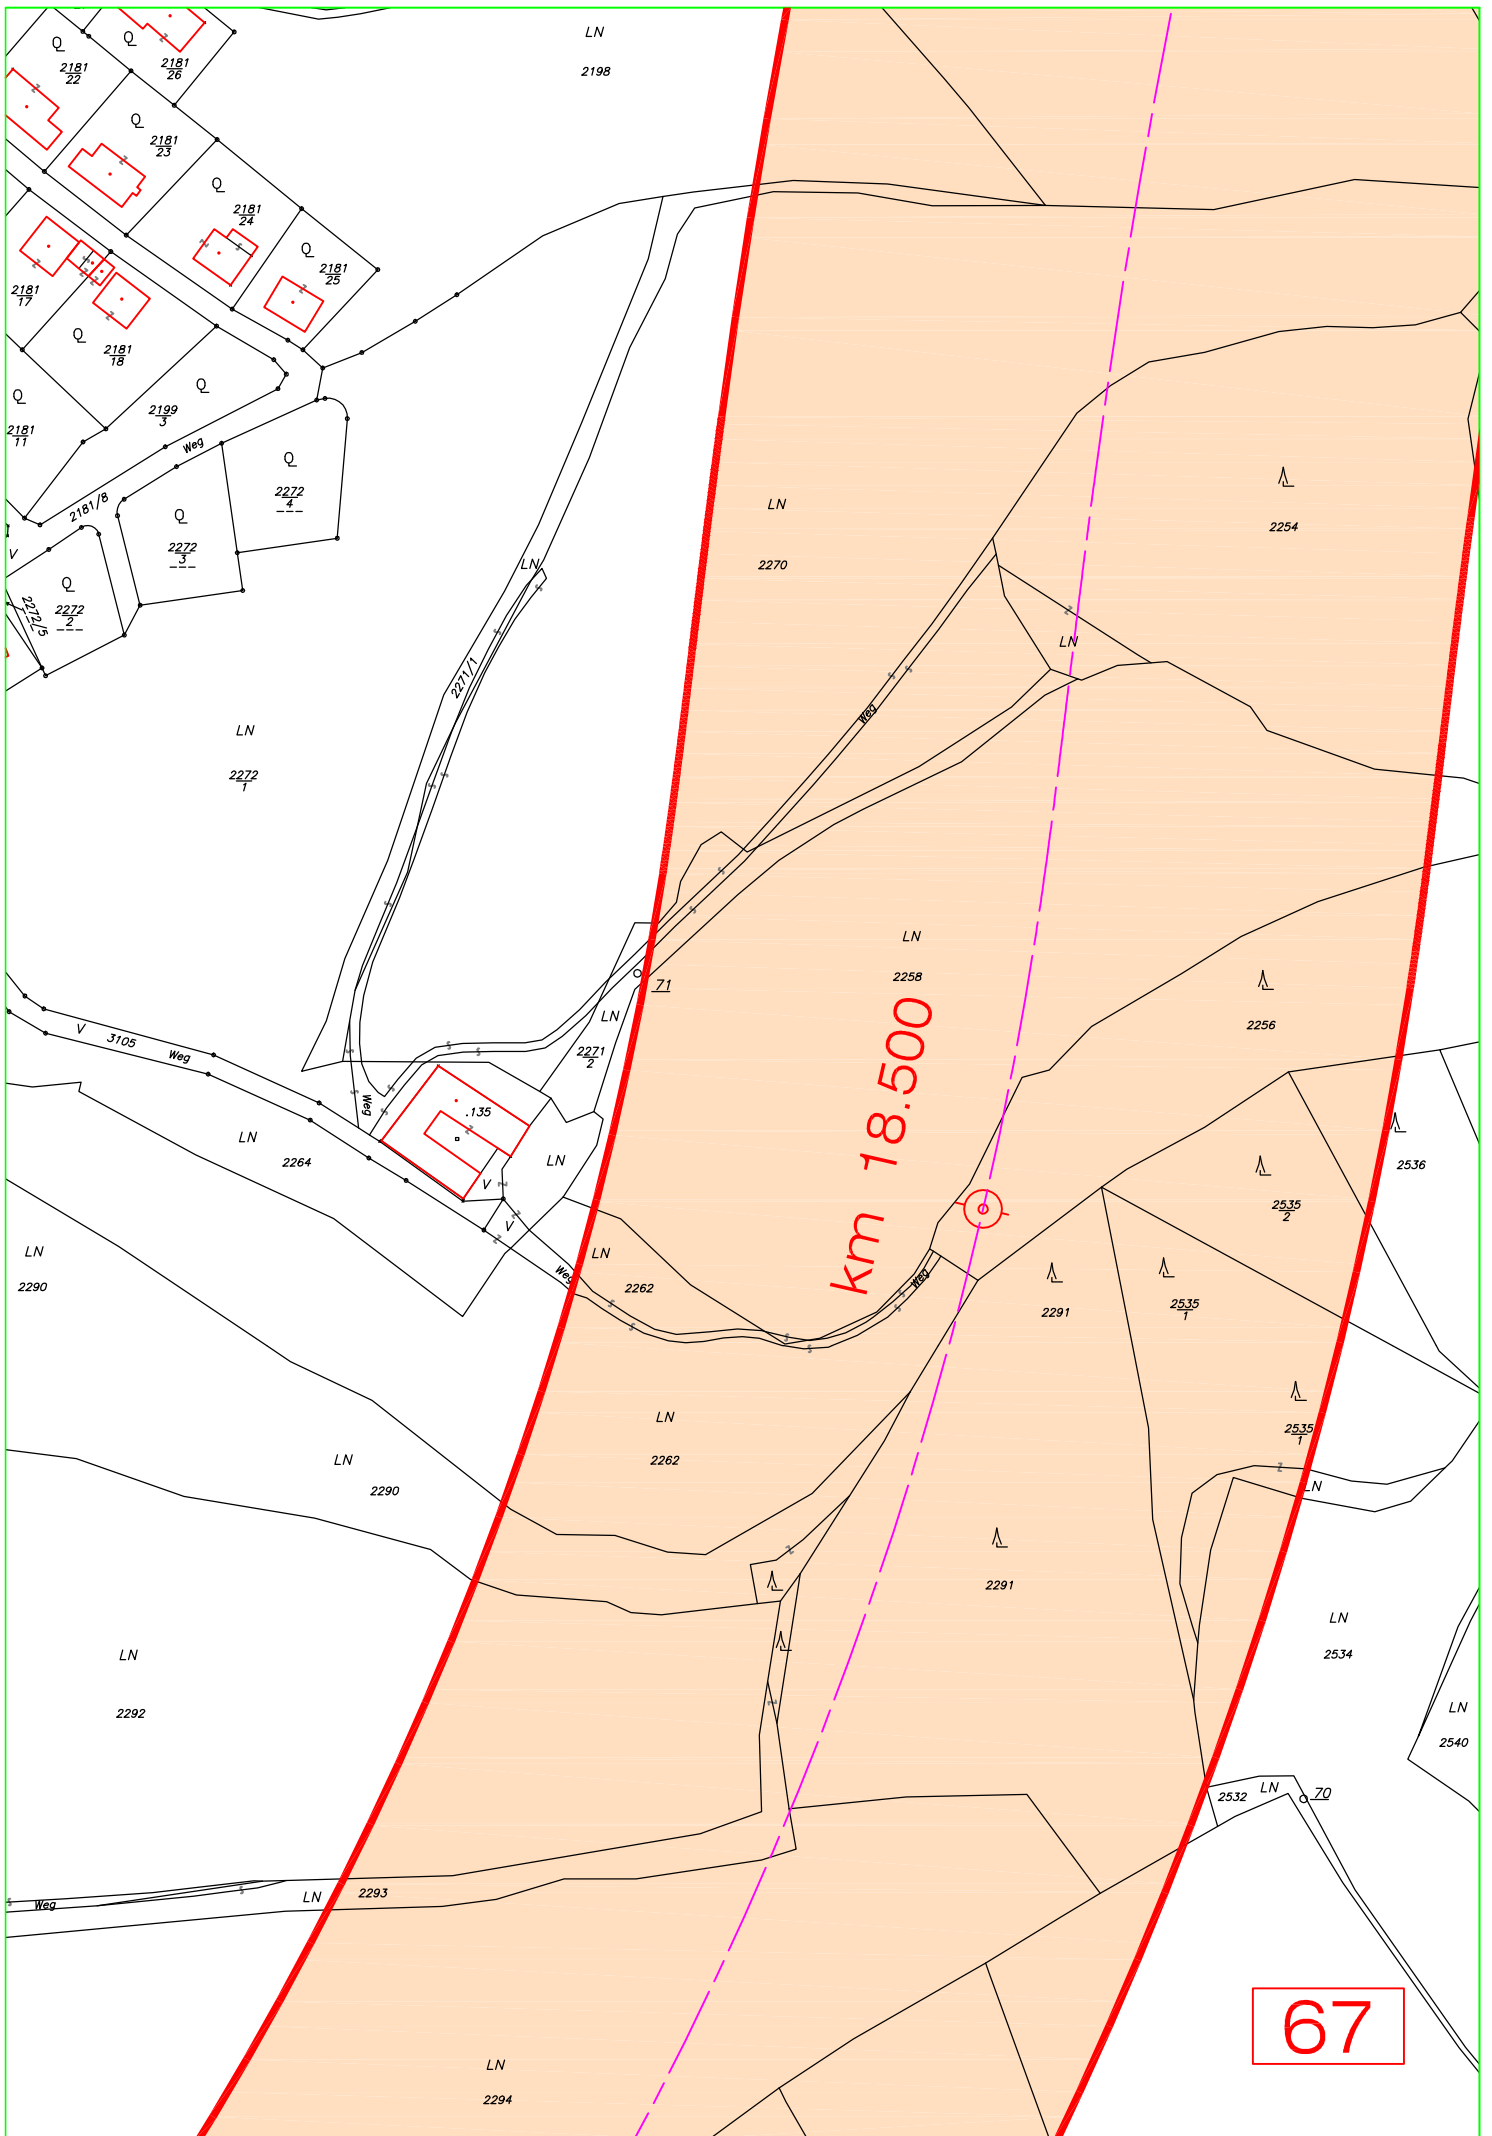

S10 Mühlviertler Schnellstraße
Unterweikersdorf - Wullowitz
Blattübersicht

Blatt 6

S10 Mühlviertler Schnellstraße
Unterweikersdorf - Wullowitz
Blattübersicht

KG Kerschbaum

Blatt 7

KG
Hiltischen

S10 Mühlviertler Schnellstraße
Unterweikersdorf - Wullowitz
Blattübersicht

33

46

49

58

km 16.000

REIStADT - Teilabschnitt C1a

UMFAHRUNG FREIStADT

69

KM 32,3 + 59

ABSCHNITT NORD-DORF LE

119

126

128

129

137

Km 37.500