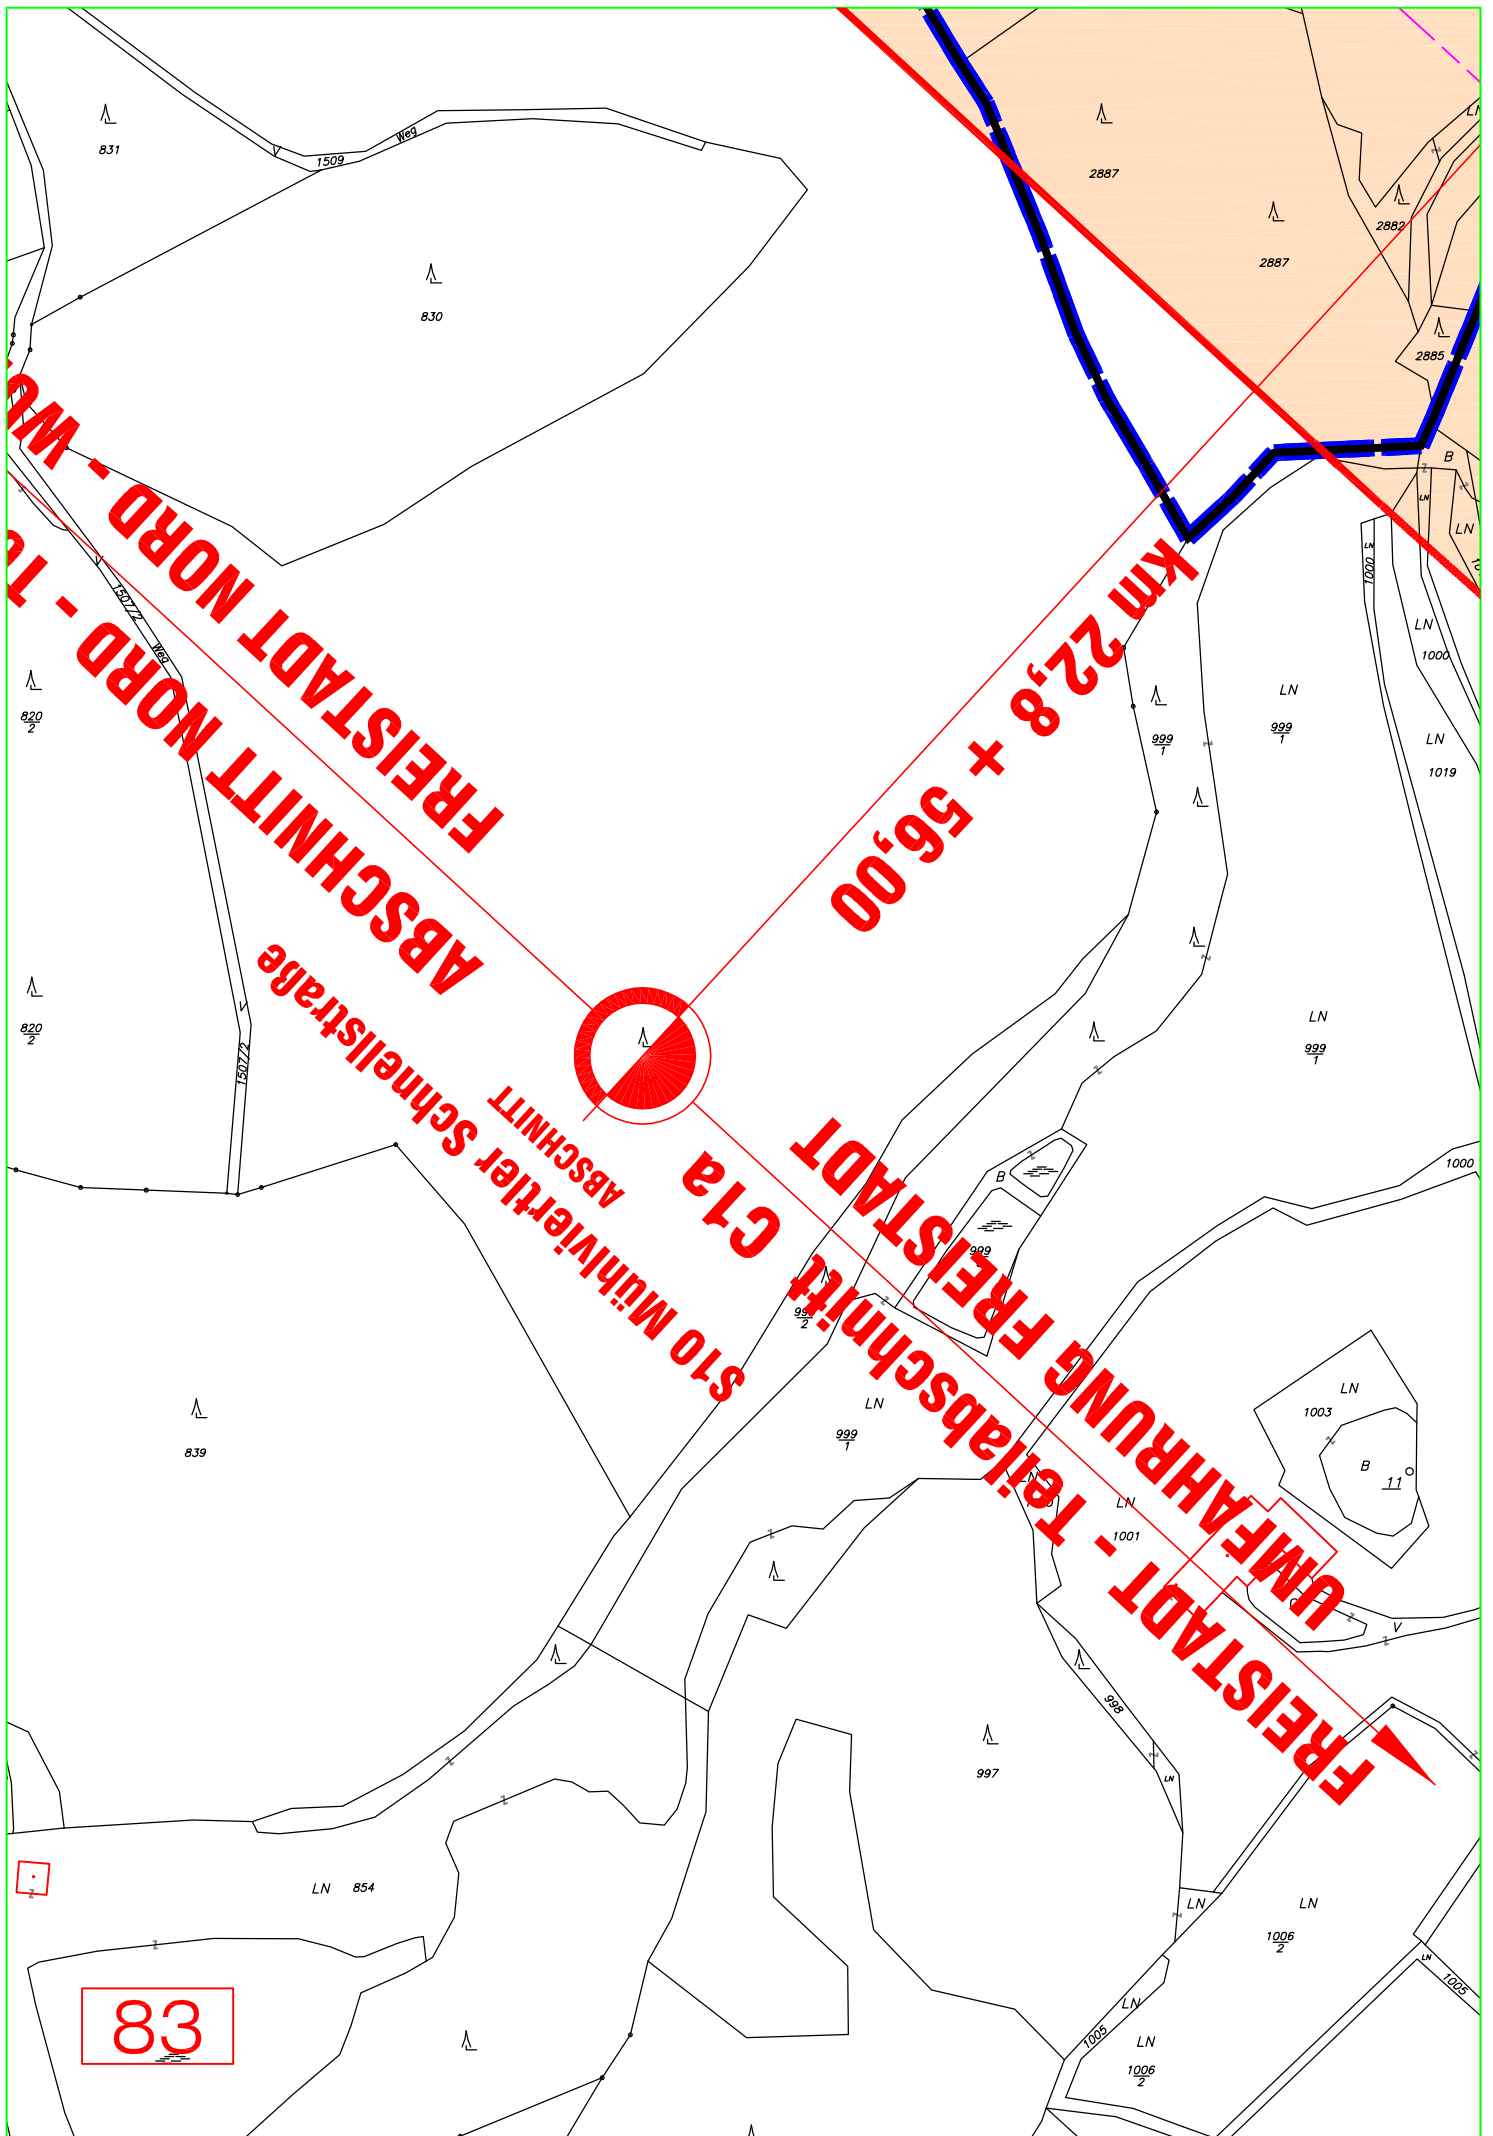

KG Pernau

S10 Mühlviertler Schnellstraße
Unterweikersdorf - Wullowitz
Blattübersicht

S10 Mühlviertler Schnellstraße
Unterweikersdorf - Wullowitz
Blattübersicht

Blatt 5

KG Summerau

KG Rainbach

KG
Grünbach

KG Lichtenau

33

46

49

58

km 16.000

REIStADT - Teilabschnitt C1a

UMFAHRUNG FREIStADT

69

71

72

73

187-16

75

81

AS Freistadt Nord

84

KM 32,3 + 59

ABSCHNITT NORD-DORF LE

119

126

128

129

137

Km 37.500