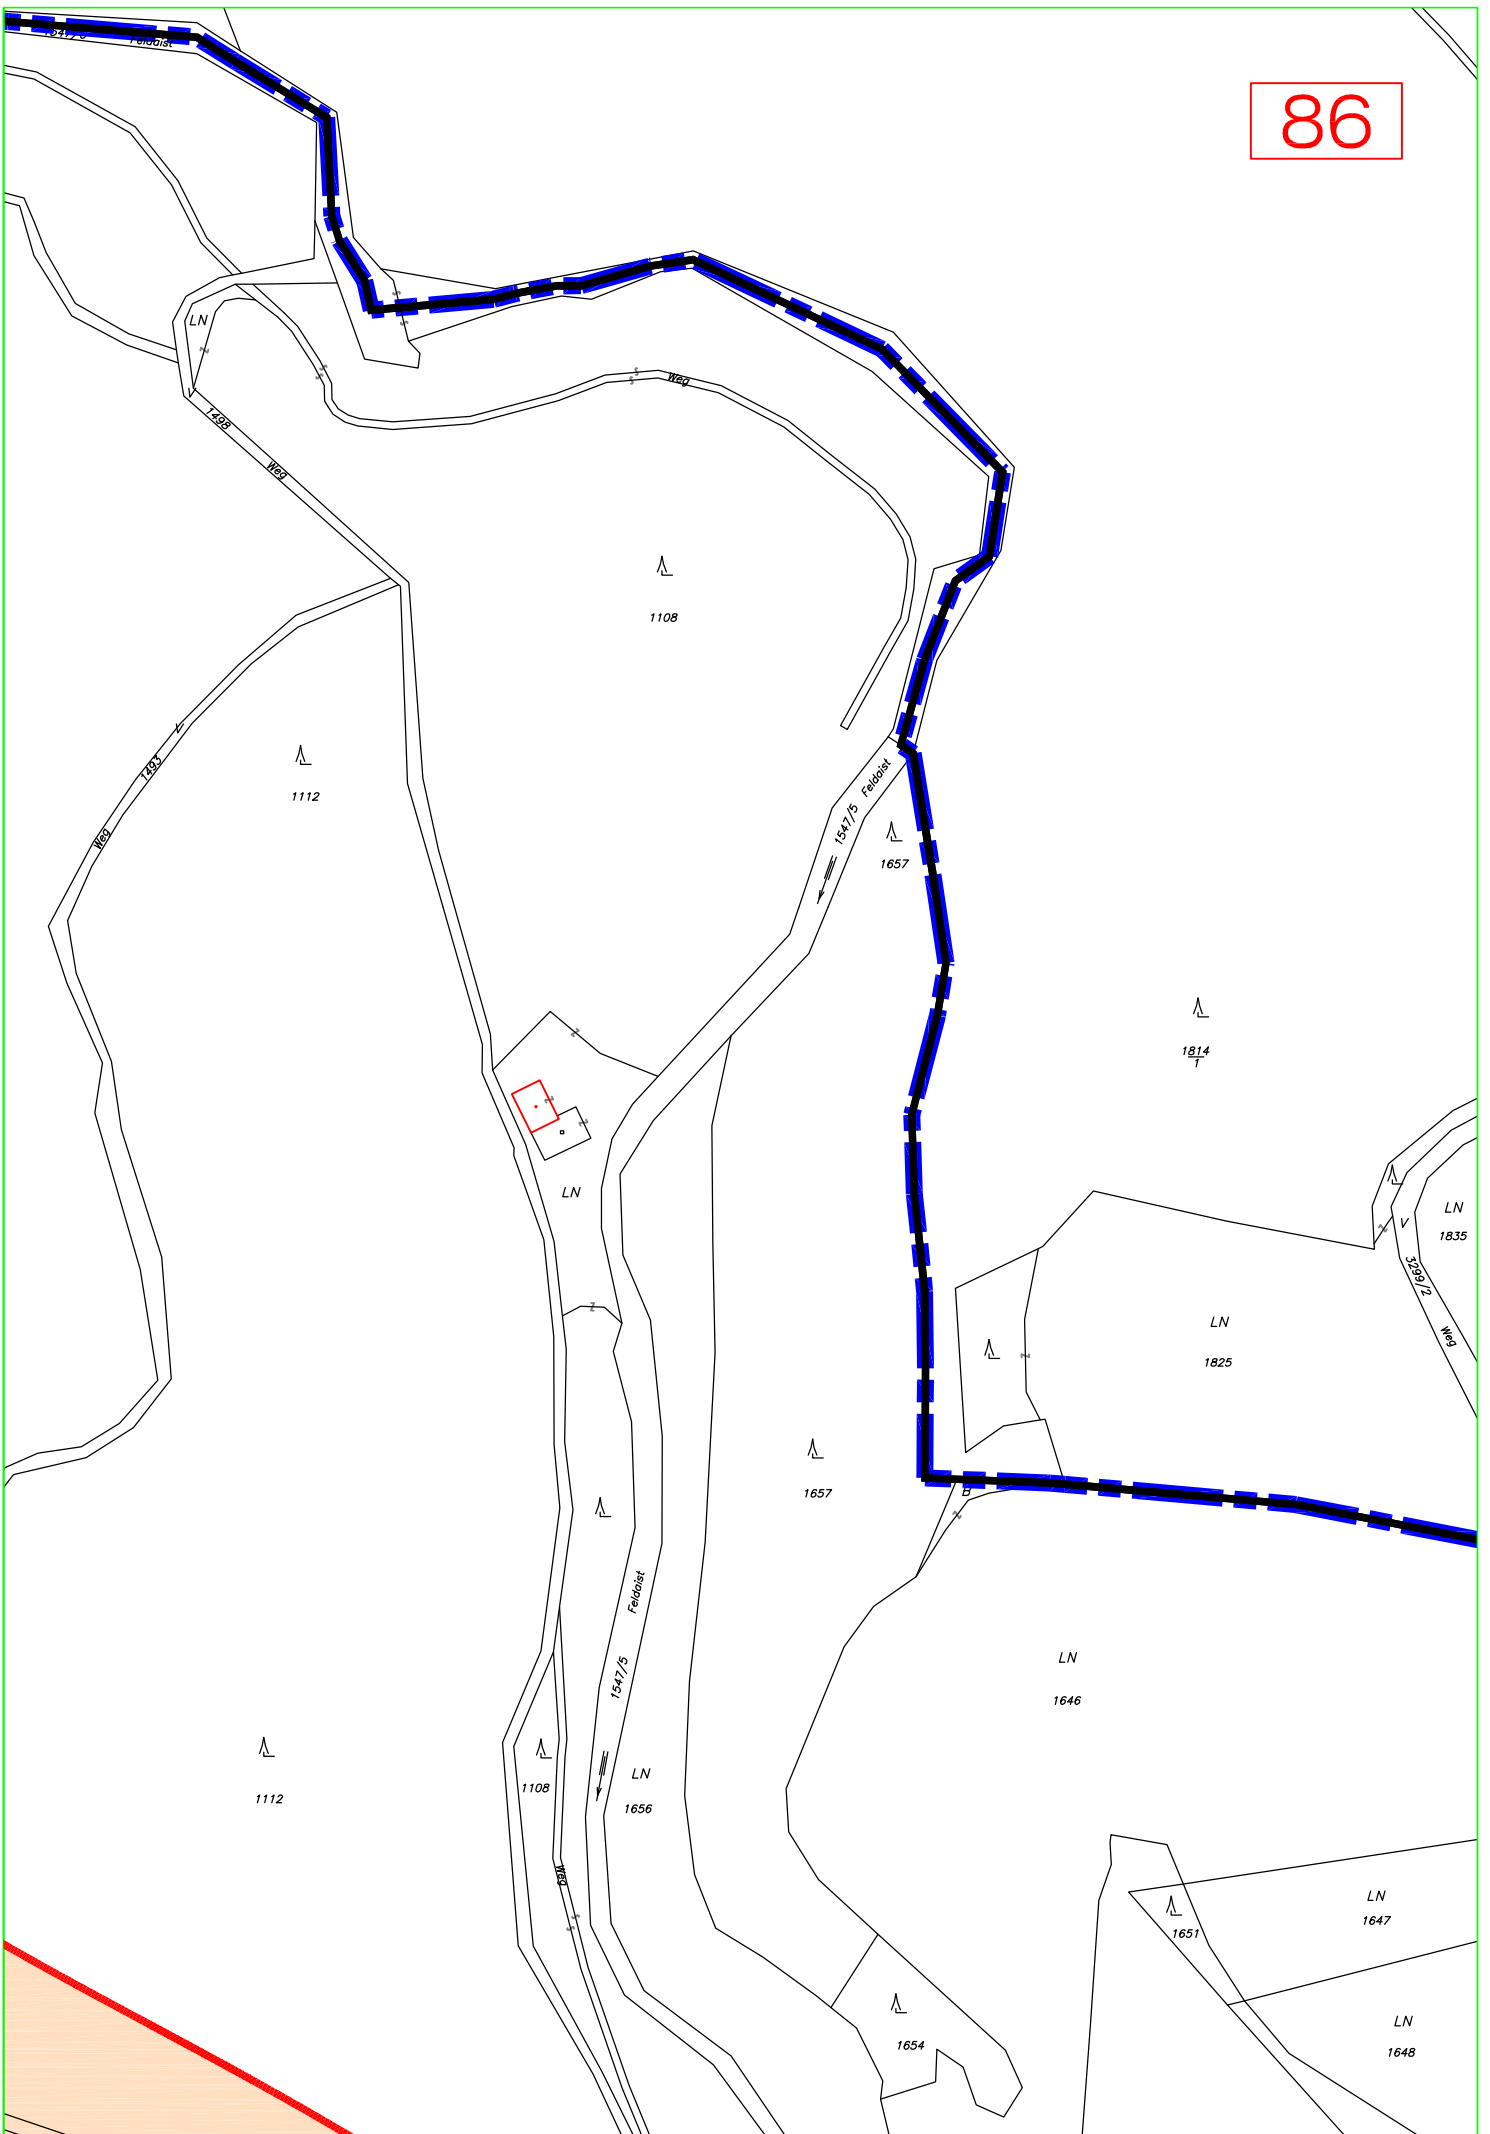

S10 Mühlviertler Schnellstraße
Unterweikersdorf - Wullowitz
Blattübersicht

Blatt 6

S10 Mühlviertler Schnellstraße
Unterweikersdorf - Wullowitz
Blattübersicht

KG Kerschbaum

Blatt 7

KG
Hiltischen

S10 Mühlviertler Schnellstraße
Unterweikersdorf - Wullowitz
Blattübersicht

71

72

73

187-16

75

81

AS Freistadt Nord

84

86

87

94

95

96

100

102

104

KM 32,3 + 59

ABSCHNITT NORD-DORF LE

119

126

128

129

137

Km 37.500