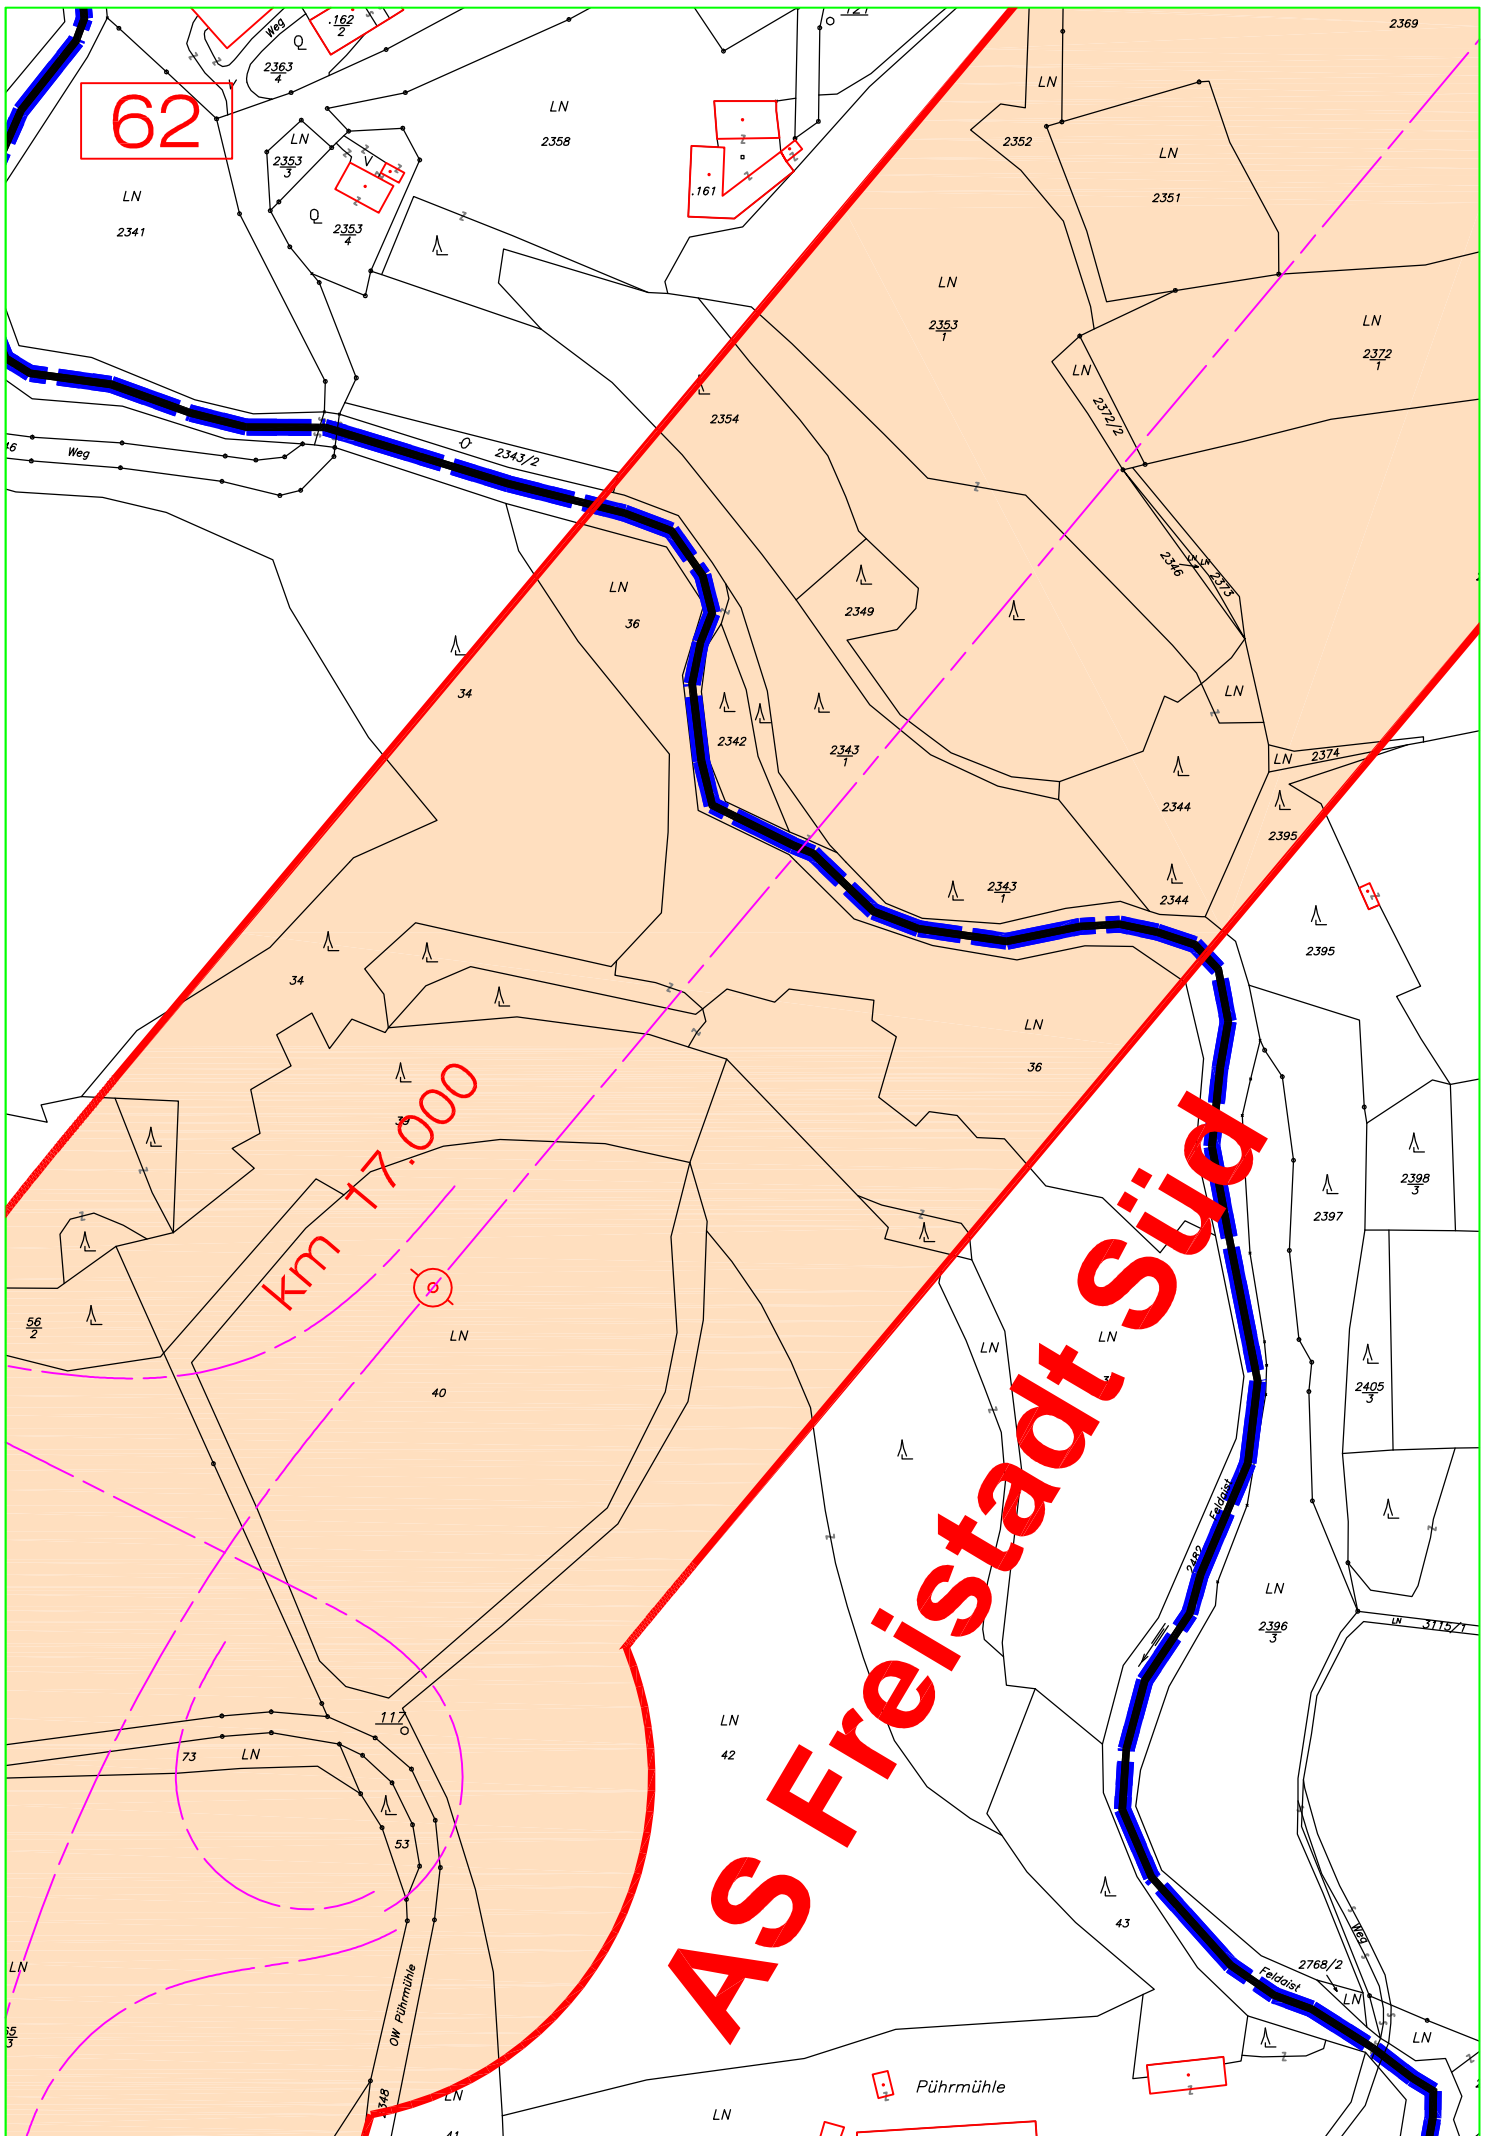

S10 Mühlviertler Schnellstraße
Unterweikersdorf - Wullowitz
Blattübersicht

Blatt 6

S10 Mühlviertler Schnellstraße
Unterweikersdorf - Wullowitz
Blattübersicht

KG Kerschbaum

Blatt 7

KG
Hiltischen

S10 Mühlviertler Schnellstraße
Unterweikersdorf - Wullowitz
Blattübersicht

33

46

49

58

km 16.000

REIStADT - Teilabschnitt C1a

UMFAHRUNG FREIStADT

69