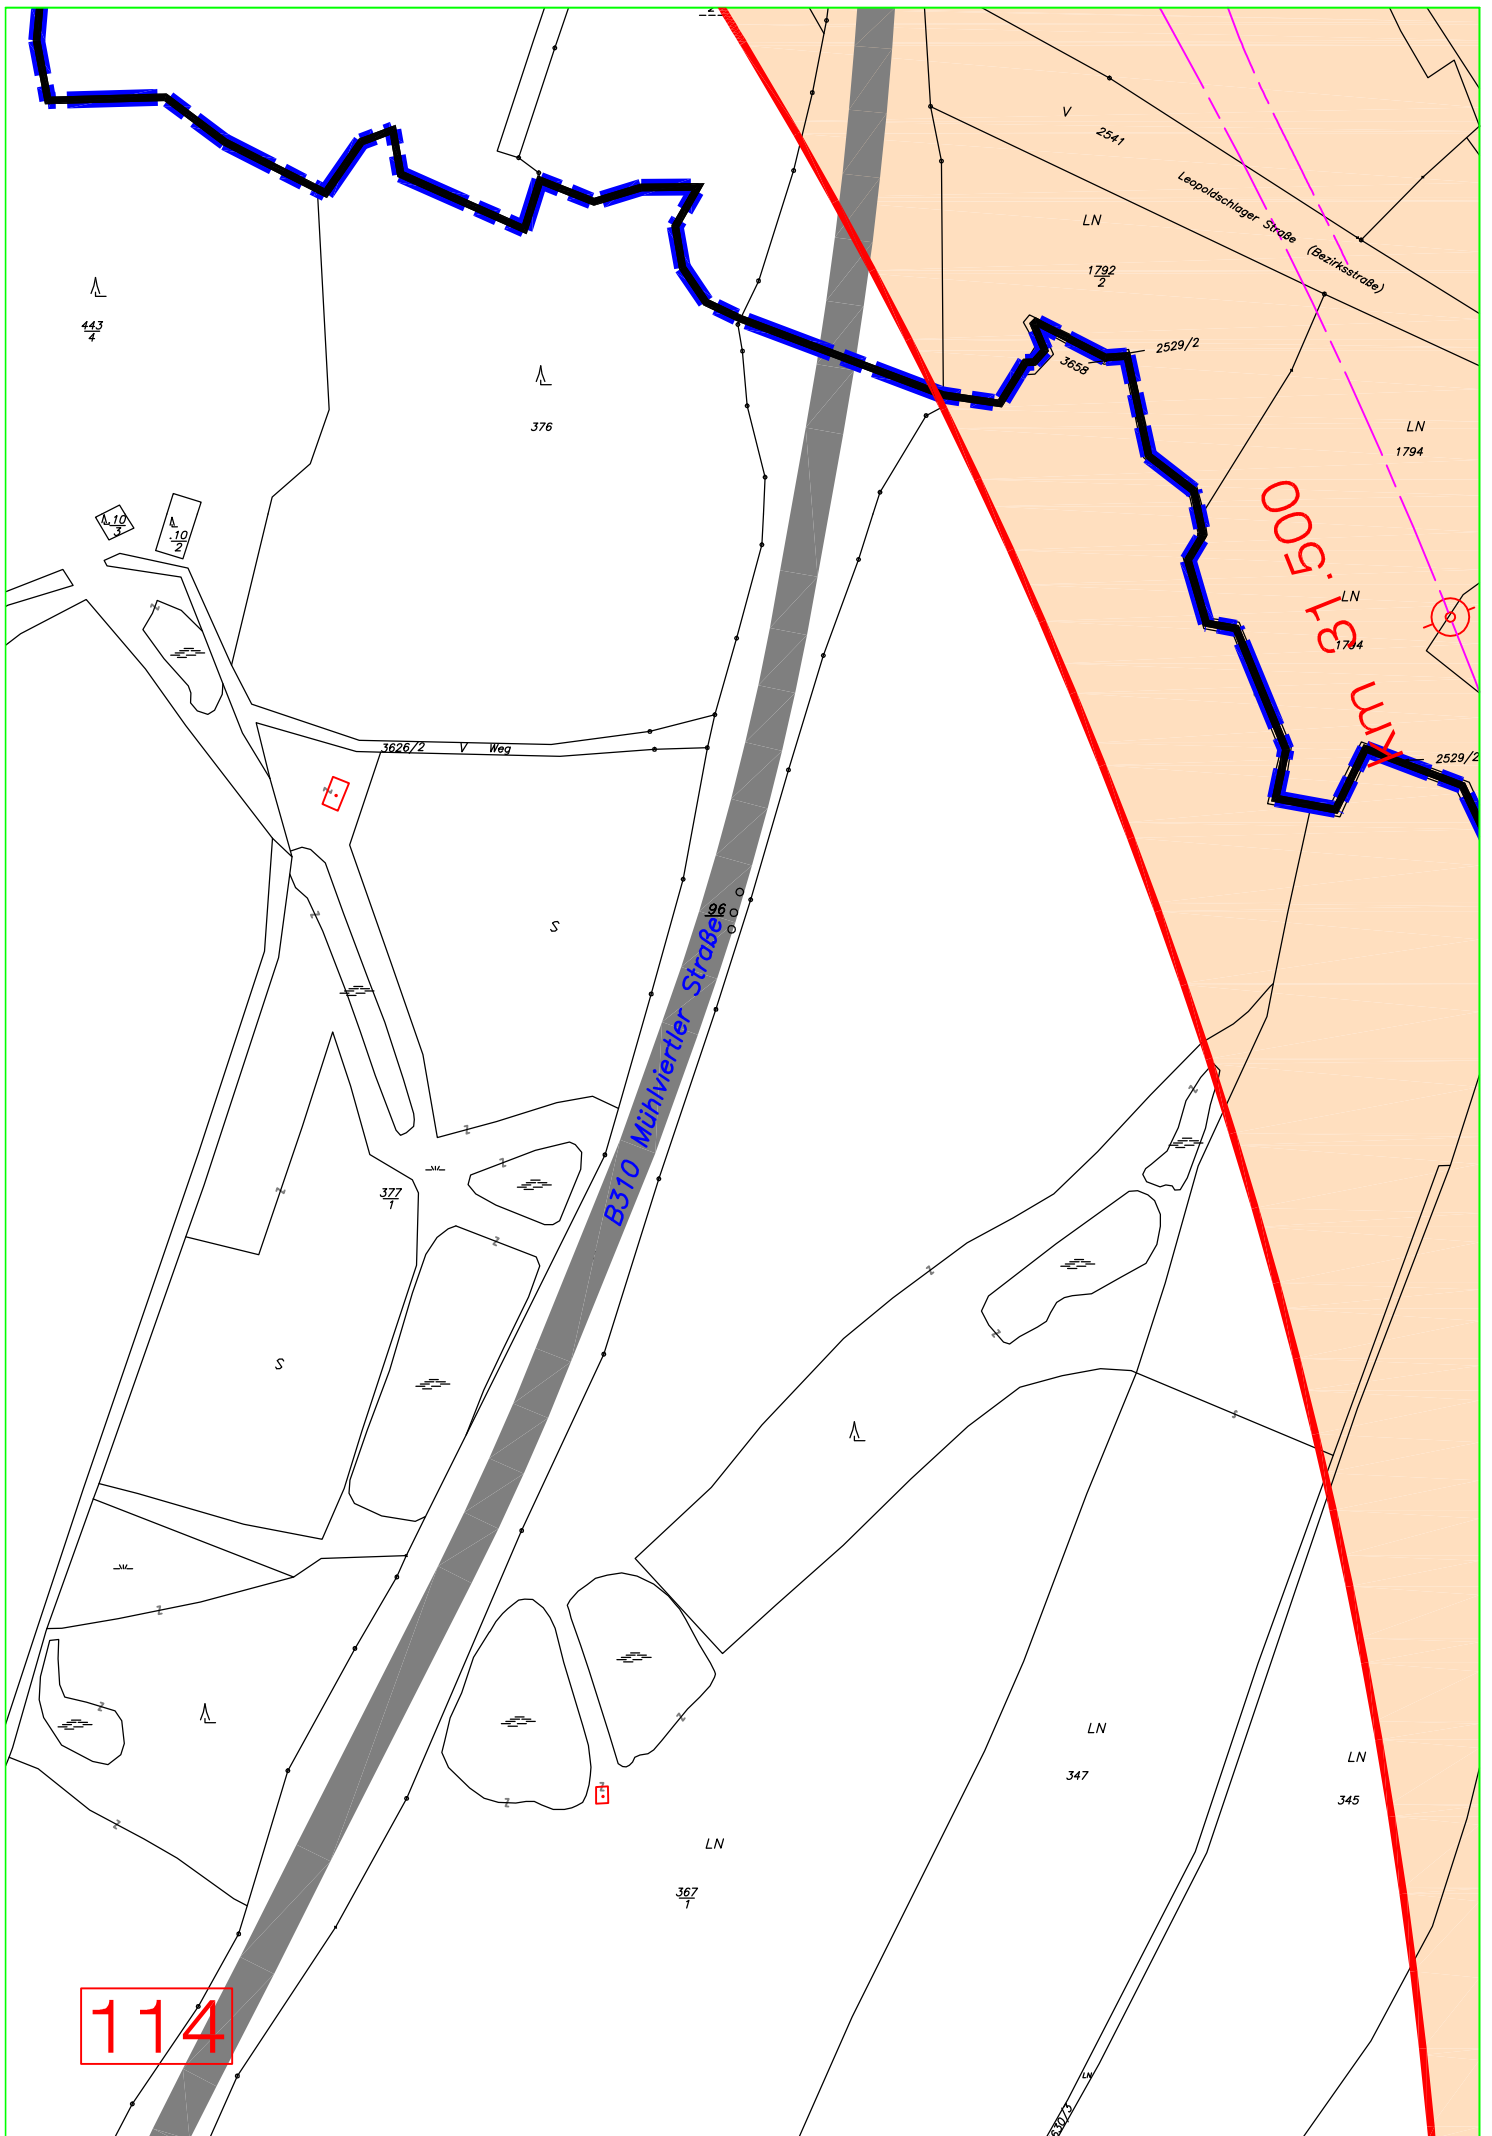

S10 Mühlviertler Schnellstraße
Unterweikersdorf - Wullowitz
Blattübersicht

Blatt 6

S10 Mühlviertler Schnellstraße
Unterweikersdorf - Wullowitz
Blattübersicht

KG Kerschbaum

Blatt 7

KG
Hiltischen

S10 Mühlviertler Schnellstraße
Unterweikersdorf - Wullowitz
Blattübersicht

86

87

94

95

96

100

102

104

105

km 28.500

106

107

km 29.000

111

114

31.500 m

KM 32,3 + 59

ABSCHNITT NORD-DORF LE

119

126

128

129

137

Km 37.500