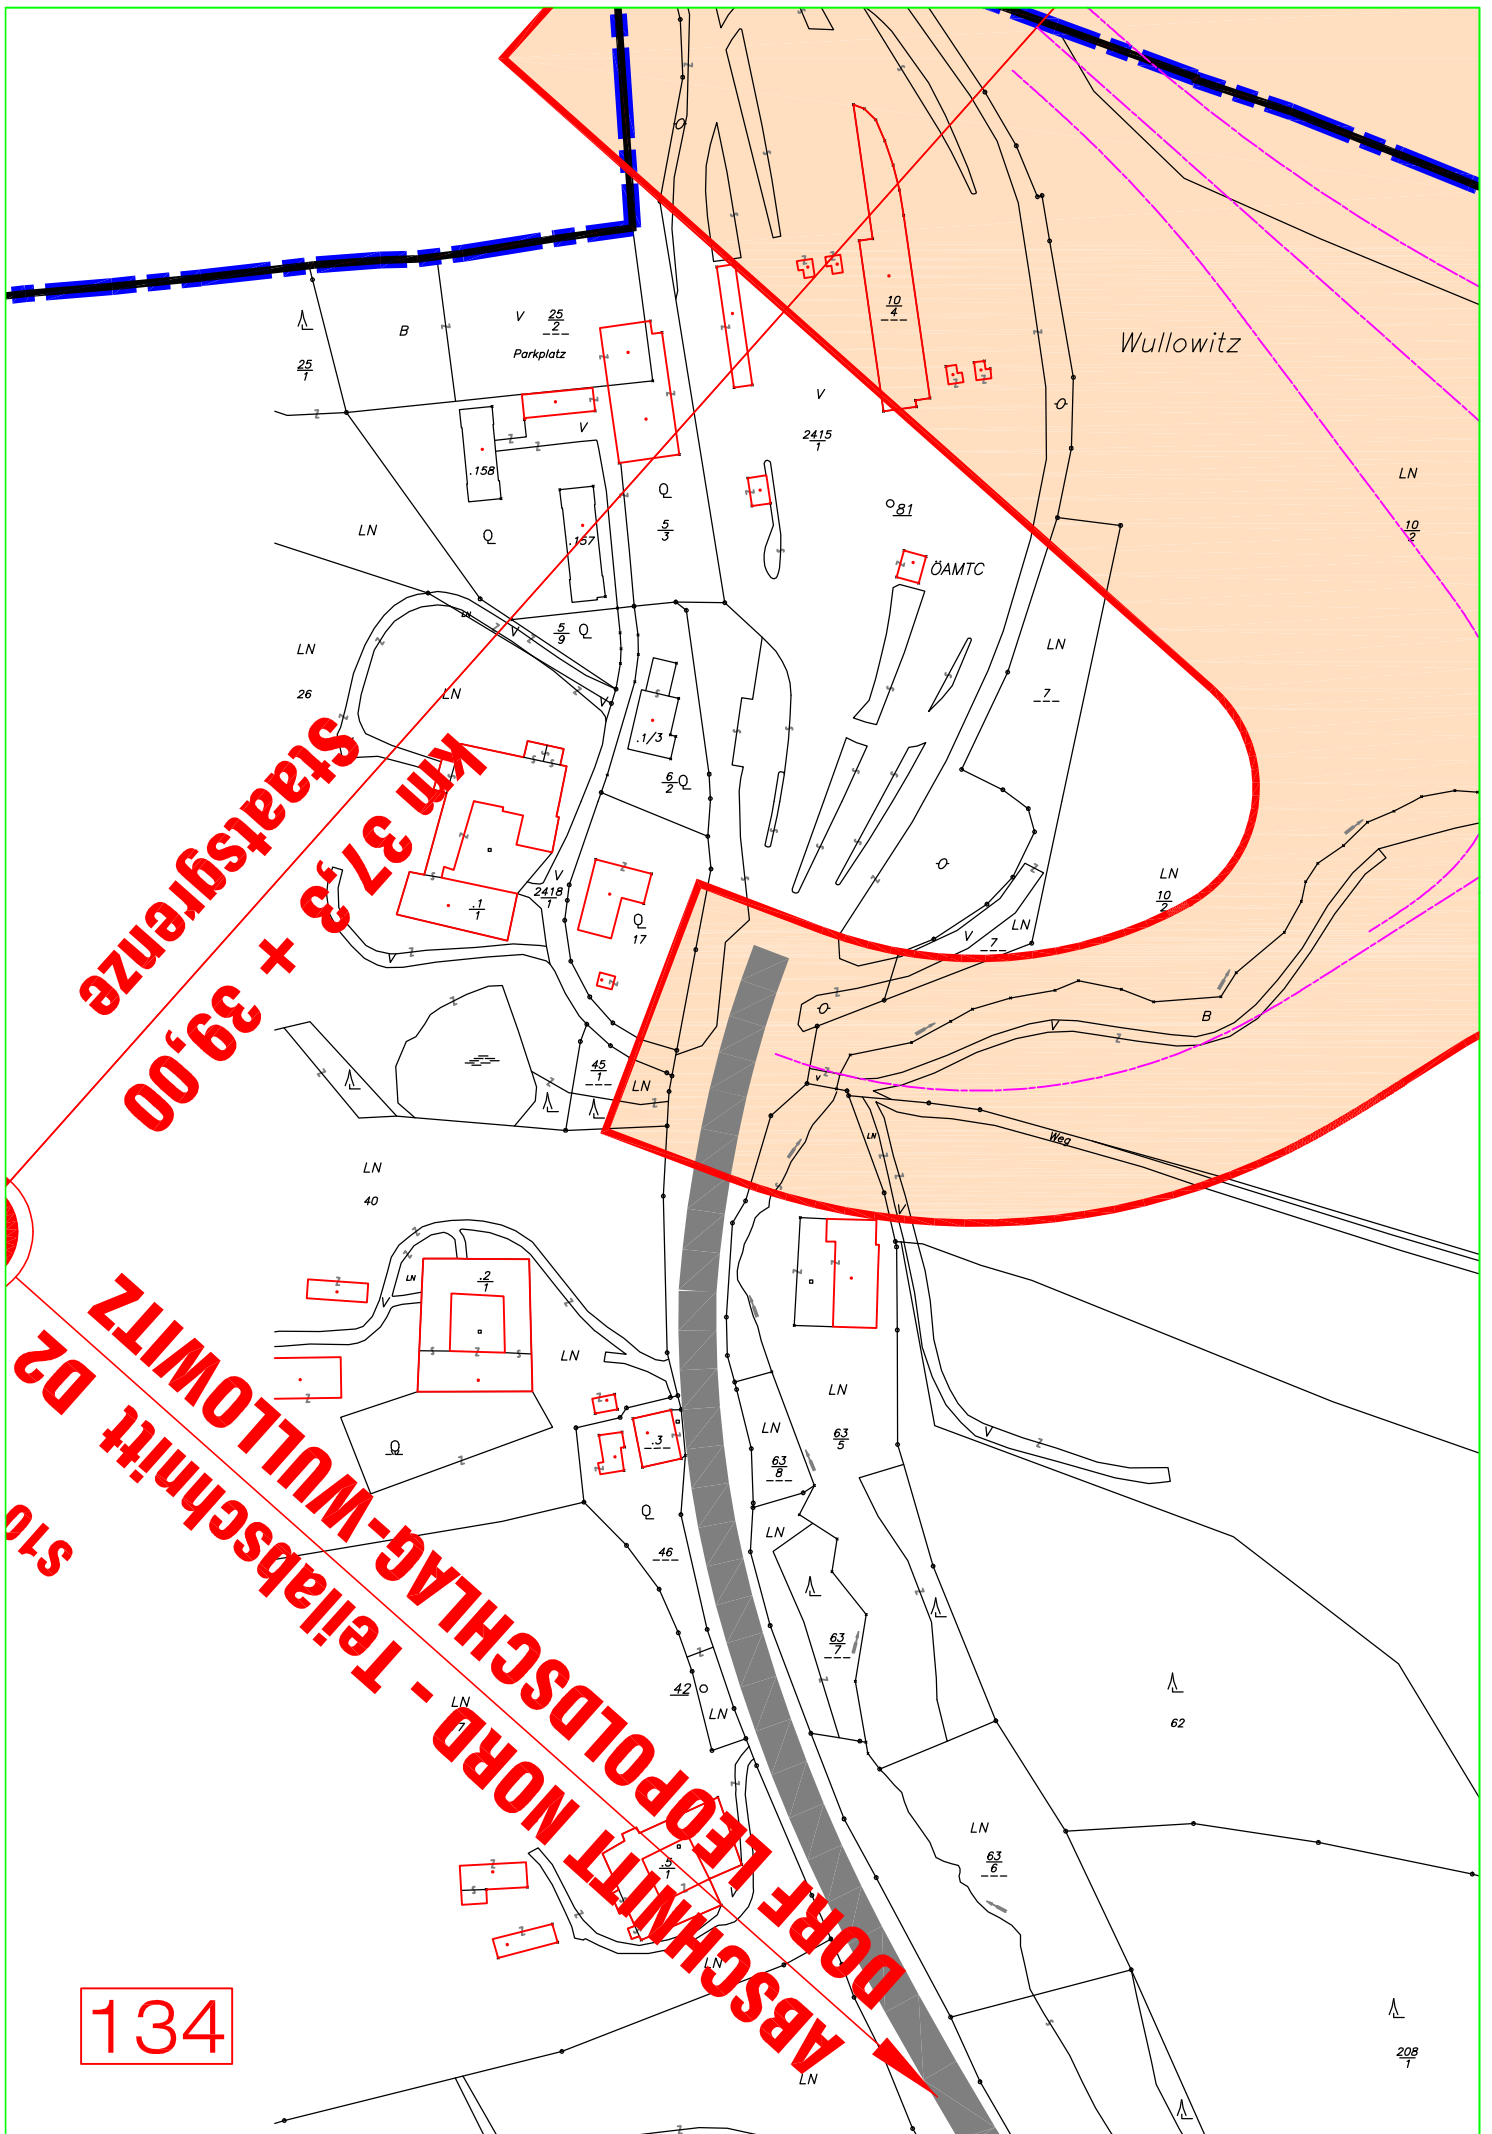

**S10 Mühlviertler Schnellstraße
Unterweikersdorf - Wullowitz
Blattübersicht**

KG Unterweikersdorf

KG Wartberg ob der Aist

KG Hagenberg

S10 Mühlviertler Schnellstraße
Unterweikersdorf - Wullowitz
Blattübersicht

KG Pernau

S10 Mühlviertler Schnellstraße
Unterweikersdorf - Wullowitz
Blattübersicht

S10 Mühlviertler Schnellstraße
Unterweikersdorf - Wullowitz
Blattübersicht

Blatt 5

KG Summerau

KG Rainbach

KG
Grünbach

KG Lichtenau

S10 Mühlviertler Schnellstraße
Unterweikersdorf - Wullowitz
Blattübersicht

Blatt 6

S10 Mühlviertler Schnellstraße
Unterweikersdorf - Wullowitz
Blattübersicht

KG Kerschbaum

Blatt 7

KG
Hiltischen

S10 Mühlviertler Schnellstraße
Unterweikersdorf - Wullowitz
Blattübersicht

KM 32,3 + 59

ABSCHNITT NORD-DORF LE

119

126

128

129

137

Km 37.500