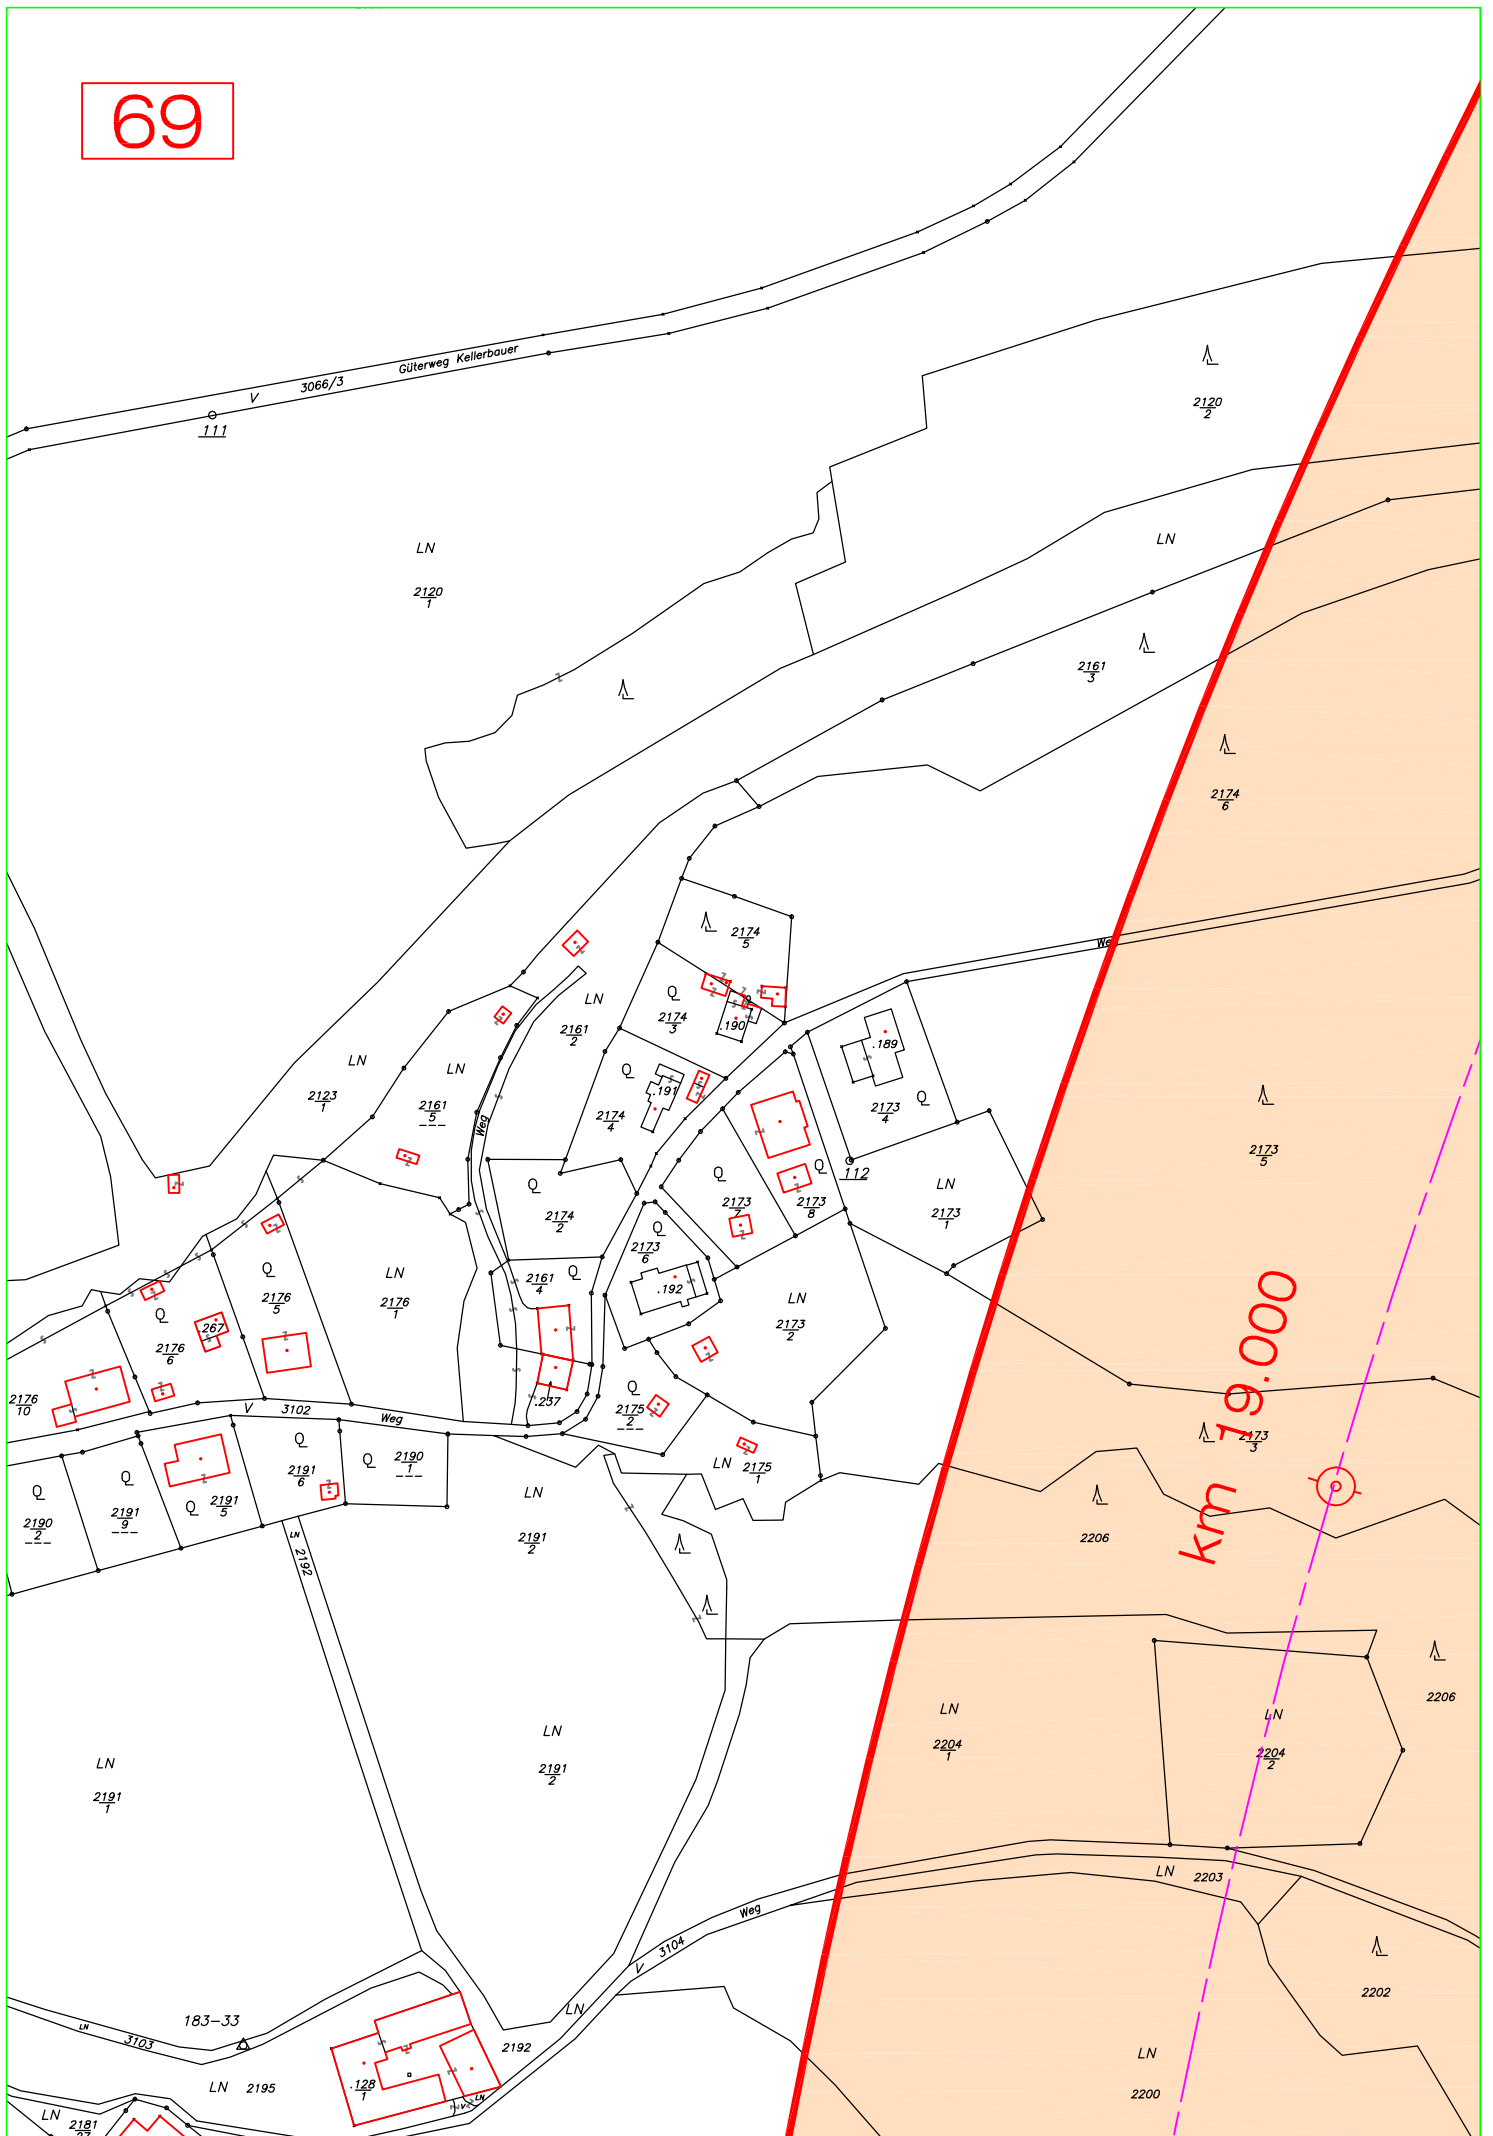

KG Pernau

S10 Mühlviertler Schnellstraße
Unterweikersdorf - Wullowitz
Blattübersicht

S10 Mühlviertler Schnellstraße
Unterweikersdorf - Wullowitz
Blattübersicht

Blatt 5

KG Summerau

KG Rainbach

KG
Grünbach

KG Lichtenau

S10 Mühlviertler Schnellstraße
Unterweikersdorf - Wullowitz
Blattübersicht

Blatt 6

S10 Mühlviertler Schnellstraße
Unterweikersdorf - Wullowitz
Blattübersicht

KG Kerschbaum

Blatt 7

KG
Hiltischen

S10 Mühlviertler Schnellstraße
Unterweikersdorf - Wullowitz
Blattübersicht

33

46

49

58

km 16.000

REIStADT - Teilabschnitt C1a

UMFAHRUNG FREIStADT

69

KM 32,3 + 59

ABSCHNITT NORD-DORF LE

119

126

128

129

137

Km 37.500