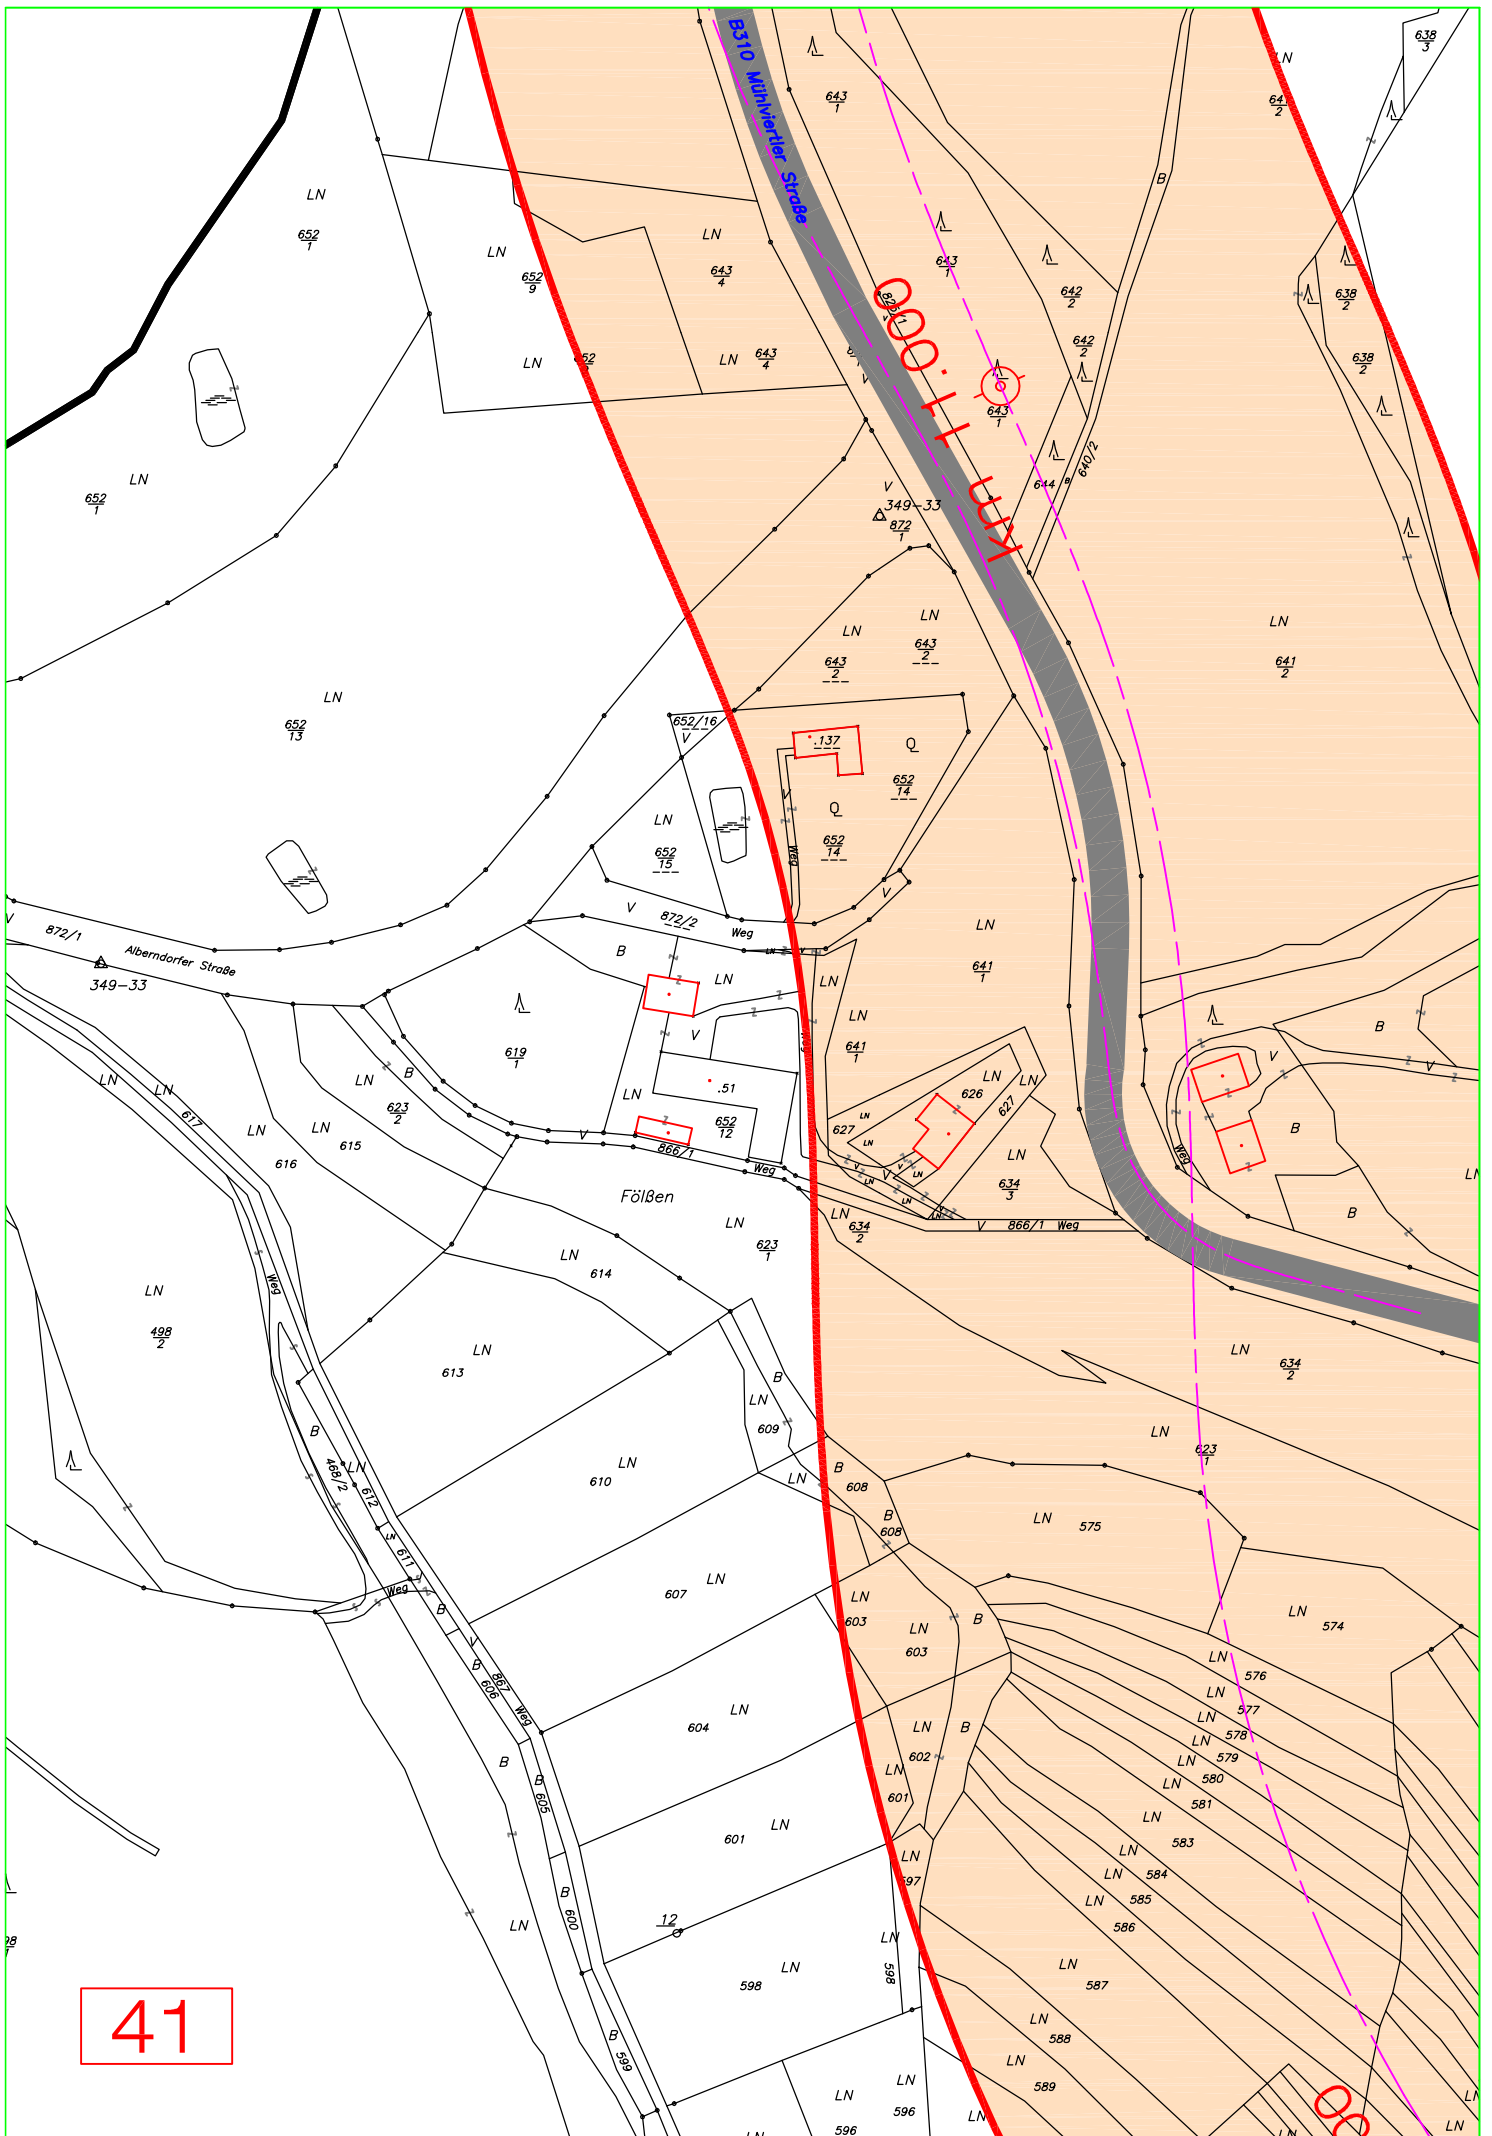

KG Pernau

S10 Mühlviertler Schnellstraße
Unterweikersdorf - Wullowitz
Blattübersicht

S10 Mühlviertler Schnellstraße
Unterweikersdorf - Wullowitz
Blattübersicht

Blatt 5

KG Summerau

KG Rainbach

KG
Grünbach

KG Lichtenau

S10 Mühlviertler Schnellstraße
Unterweikersdorf - Wullowitz
Blattübersicht

Blatt 6

S10 Mühlviertler Schnellstraße
Unterweikersdorf - Wullowitz
Blattübersicht

KG Kerschbaum

Blatt 7

KG
Hiltischen

S10 Mühlviertler Schnellstraße
Unterweikersdorf - Wullowitz
Blattübersicht

33

46

49

58

km 16.000

REIStADT - Teilabschnitt C1a

UMFAHRUNG FREIStADT

69

KM 32,3 + 59

ABSCHNITT NORD-DORF LE

119

126

128

129

137

Km 37.500