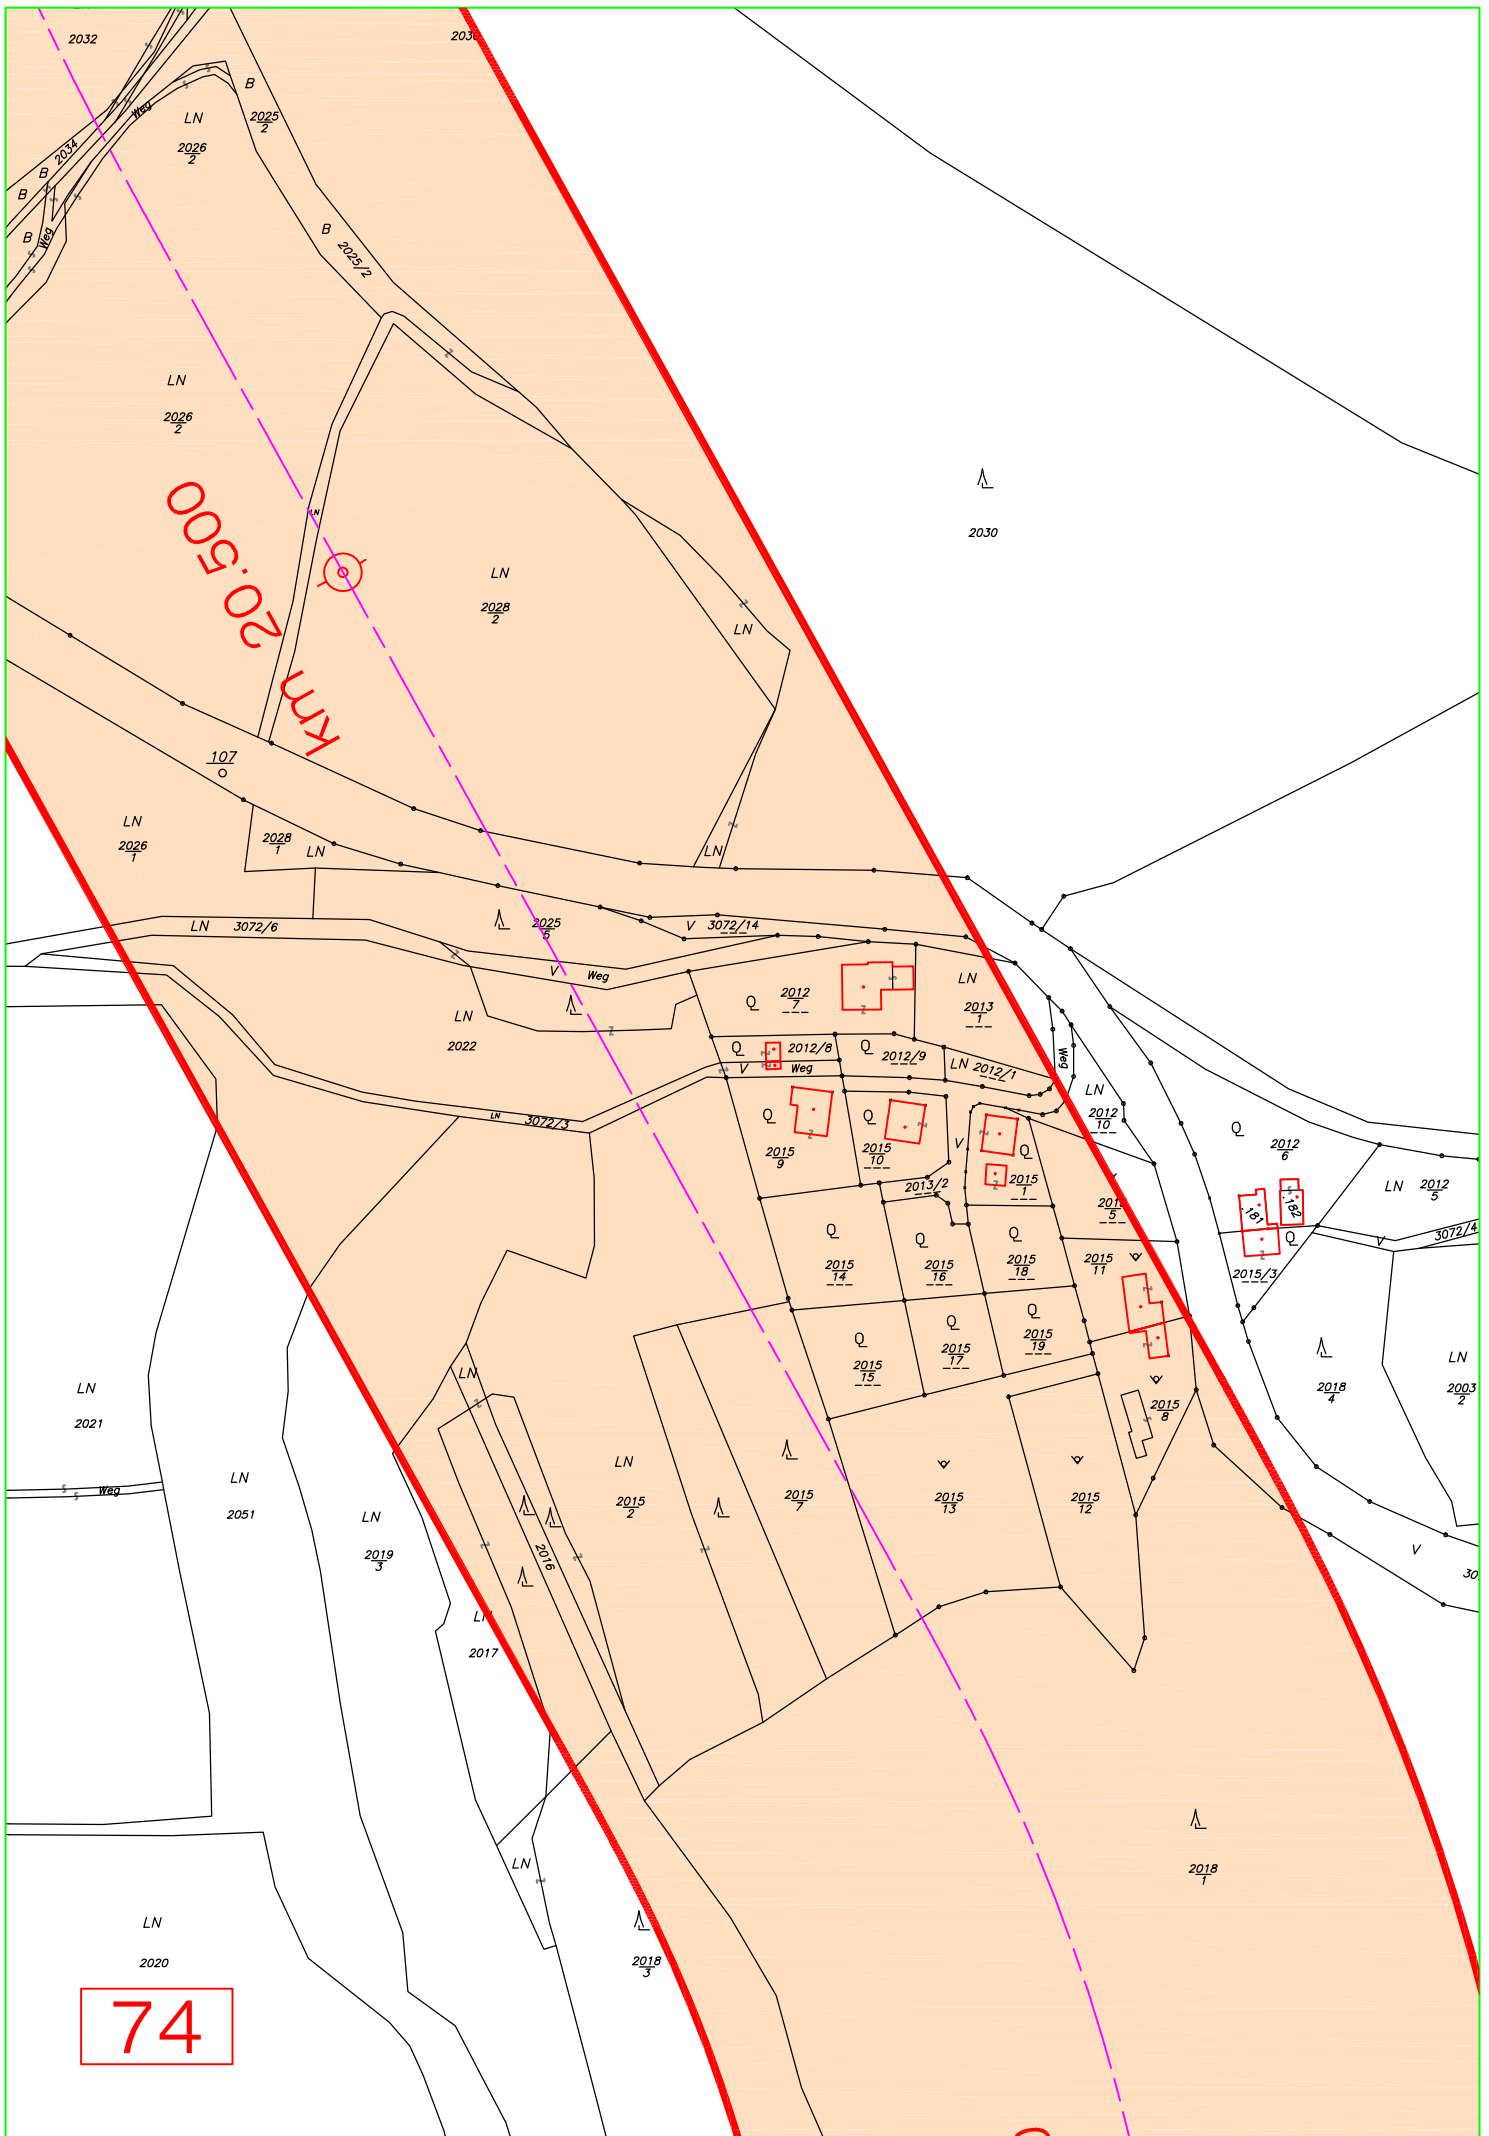

S10 Mühlviertler Schnellstraße
Unterweikersdorf - Wullowitz
Blattübersicht

Blatt 6

S10 Mühlviertler Schnellstraße
Unterweikersdorf - Wullowitz
Blattübersicht

KG Kerschbaum

Blatt 7

KG
Hiltischen

S10 Mühlviertler Schnellstraße
Unterweikersdorf - Wullowitz
Blattübersicht

33

46

49

58

km 16.000

REIStADT - Teilabschnitt C1a

UMFAHRUNG FREIStADT

69

71

72

73

187-16

75

81

AS Freistadt Nord

84

86

87

94

95

96

100

102

104