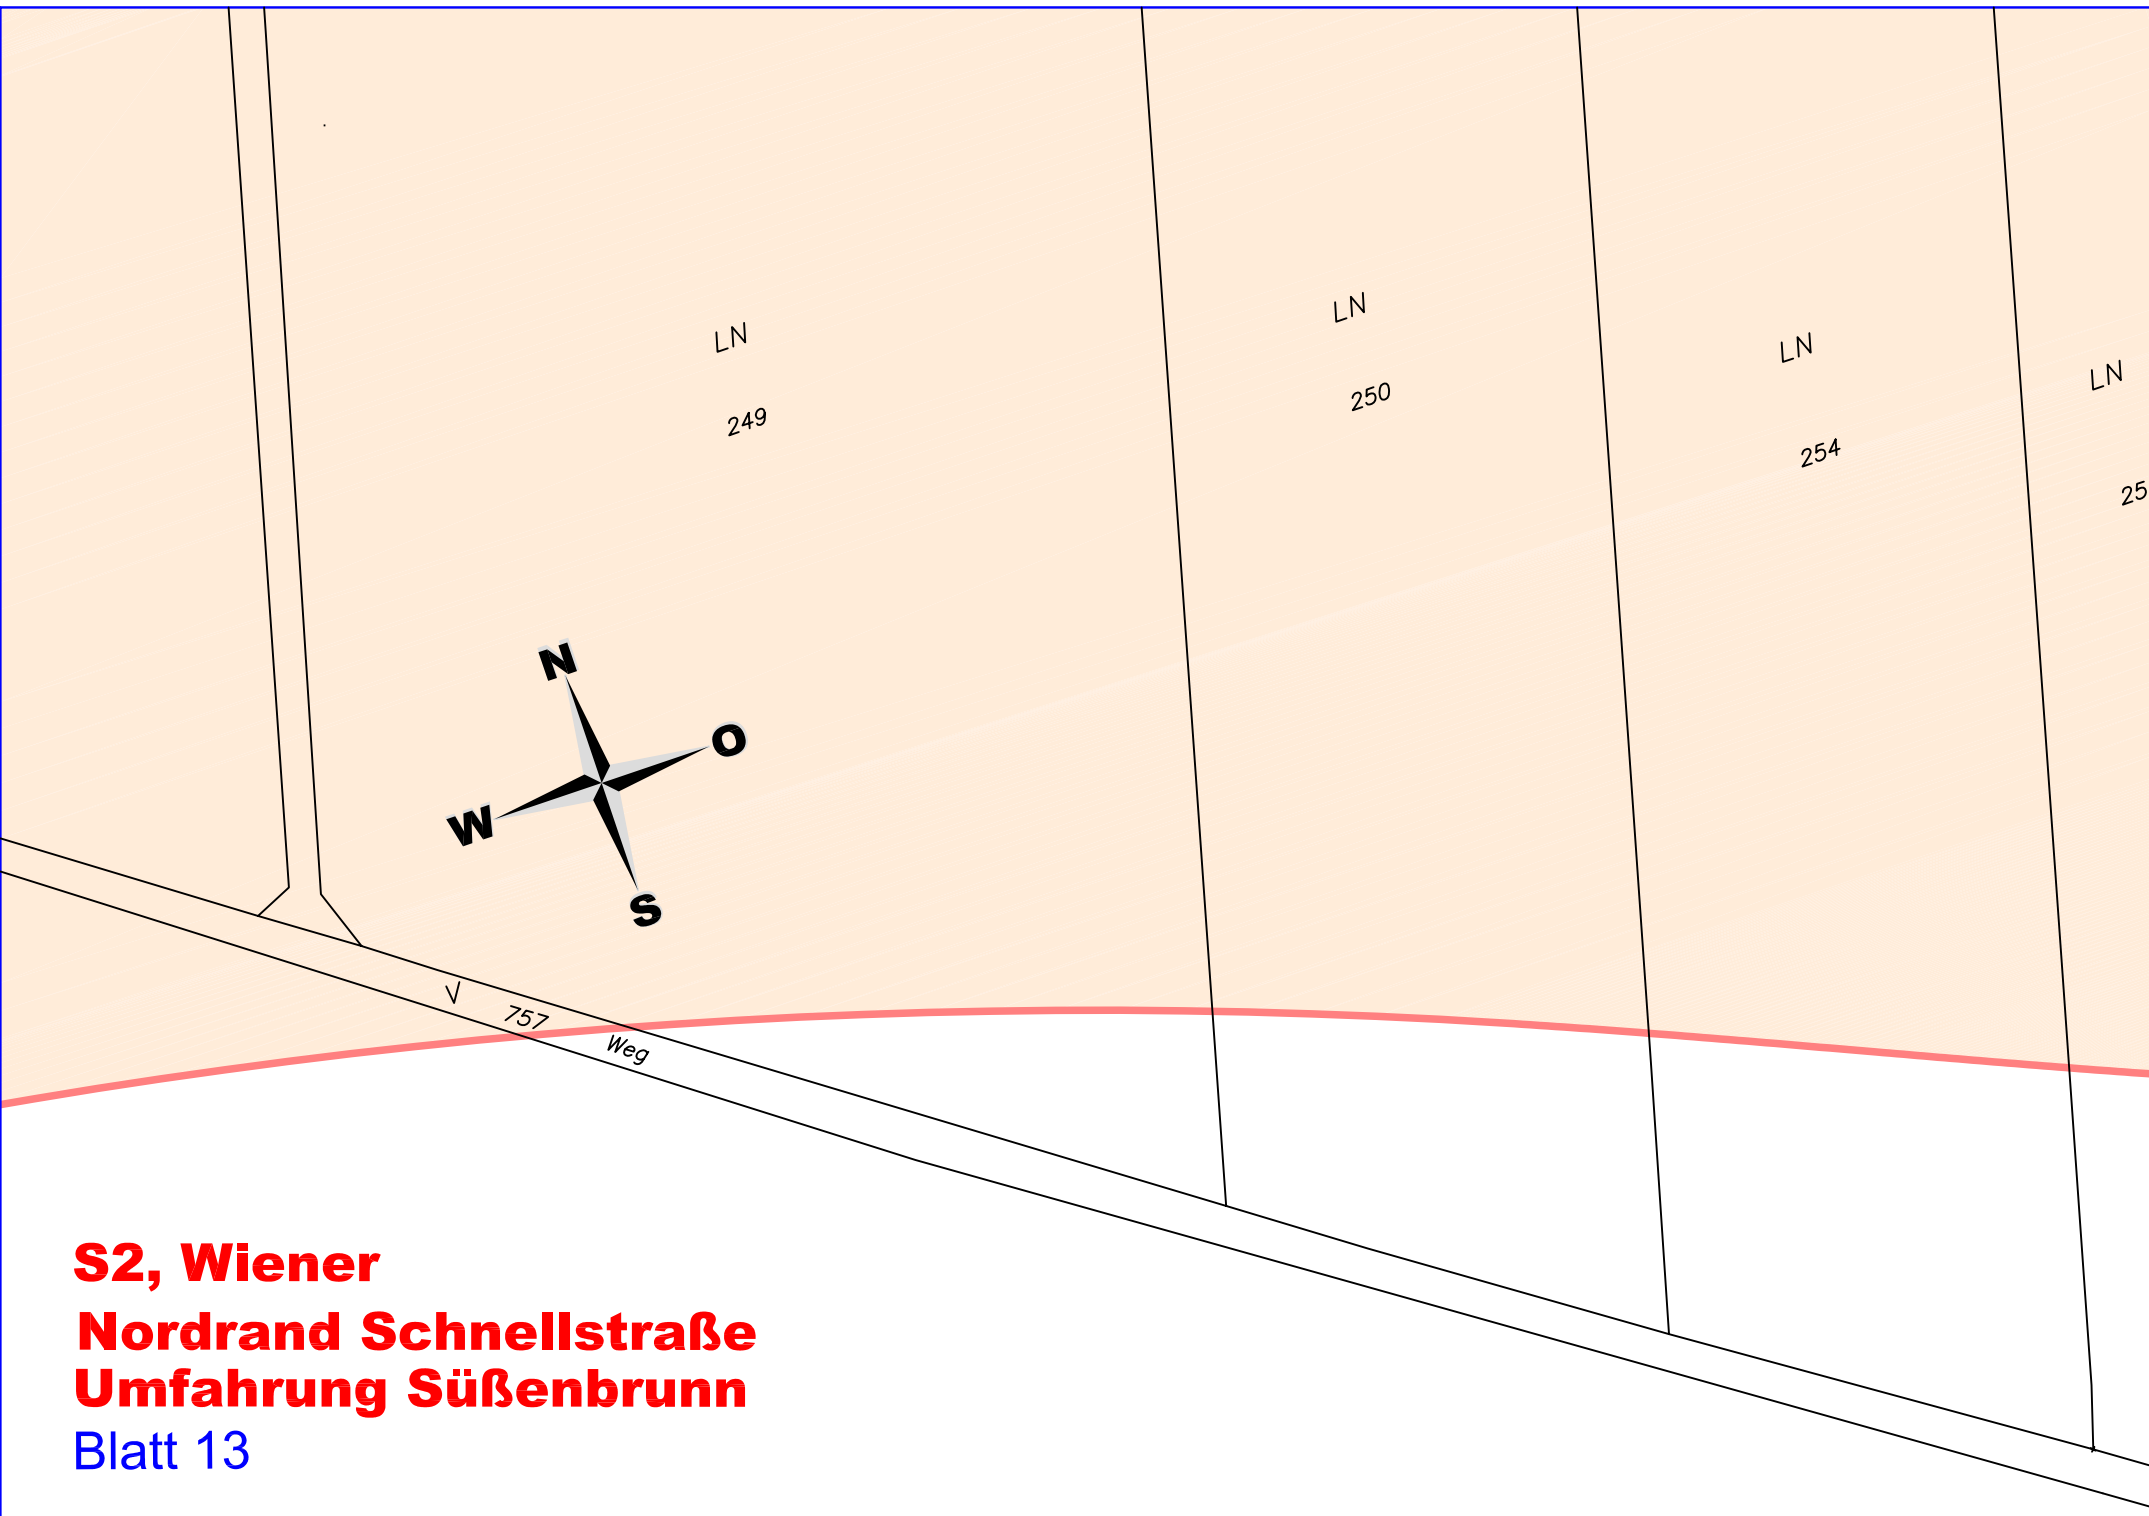

S2, Wiener Nordrand Schnellstraße Umfahrung Süßenbrunn Blatt 9

S2, Wiener Nordrand Schnellstraße Umfahrung Süßenbrunn

Blatt 10

S2, Wiener Nordrand Schnellstraße Umfahrung Süßenbrunn Blatt 11

S2, Wiener Nordrand Schnellstraße Umfahrung Süßenbrunn Blatt 12

Breitenlee
746/2
Hirschstetten

234

ÖBB Verschiebebahnhof Breitenlee

Pelargonienweg 746/2
465/2
465/1

**S2, Wiener
Nordrand Schnellstraße
Umfahrung Süßenbrunn**
Blatt 13

S2, Wiener Nordrand Schnellstraße Umfahrung Süßenbrunn