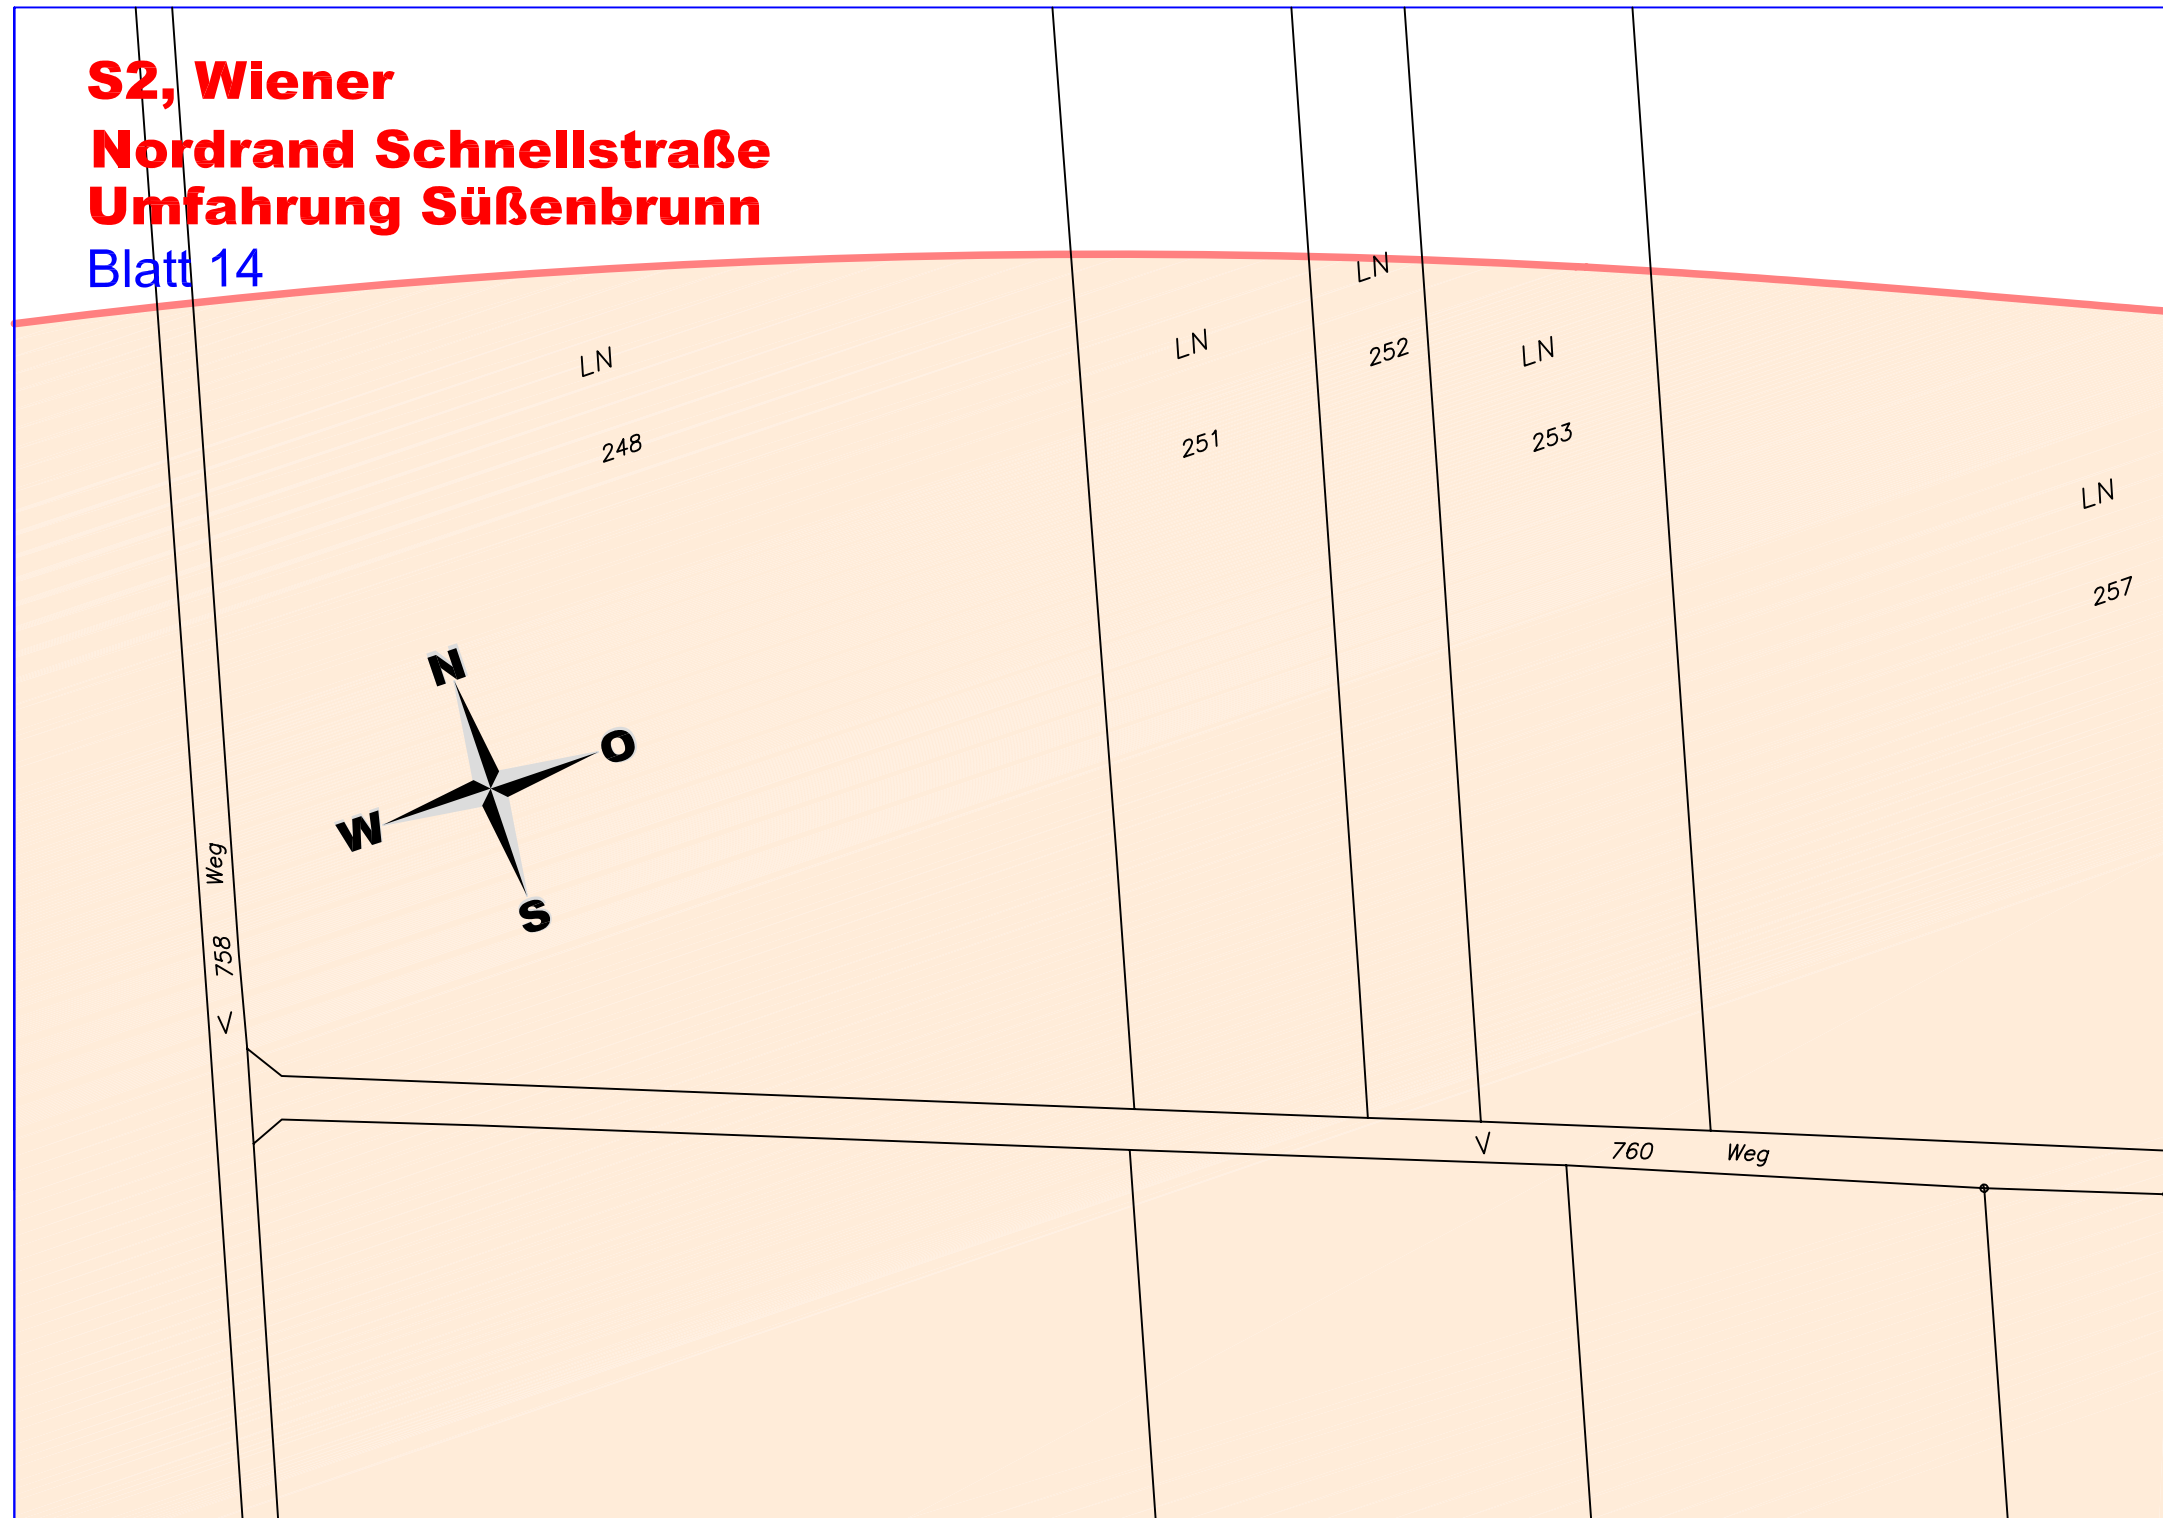

S2, Wiener Nordrand Schnellstraße Umfahrung Süßenbrunn

Blatt 14