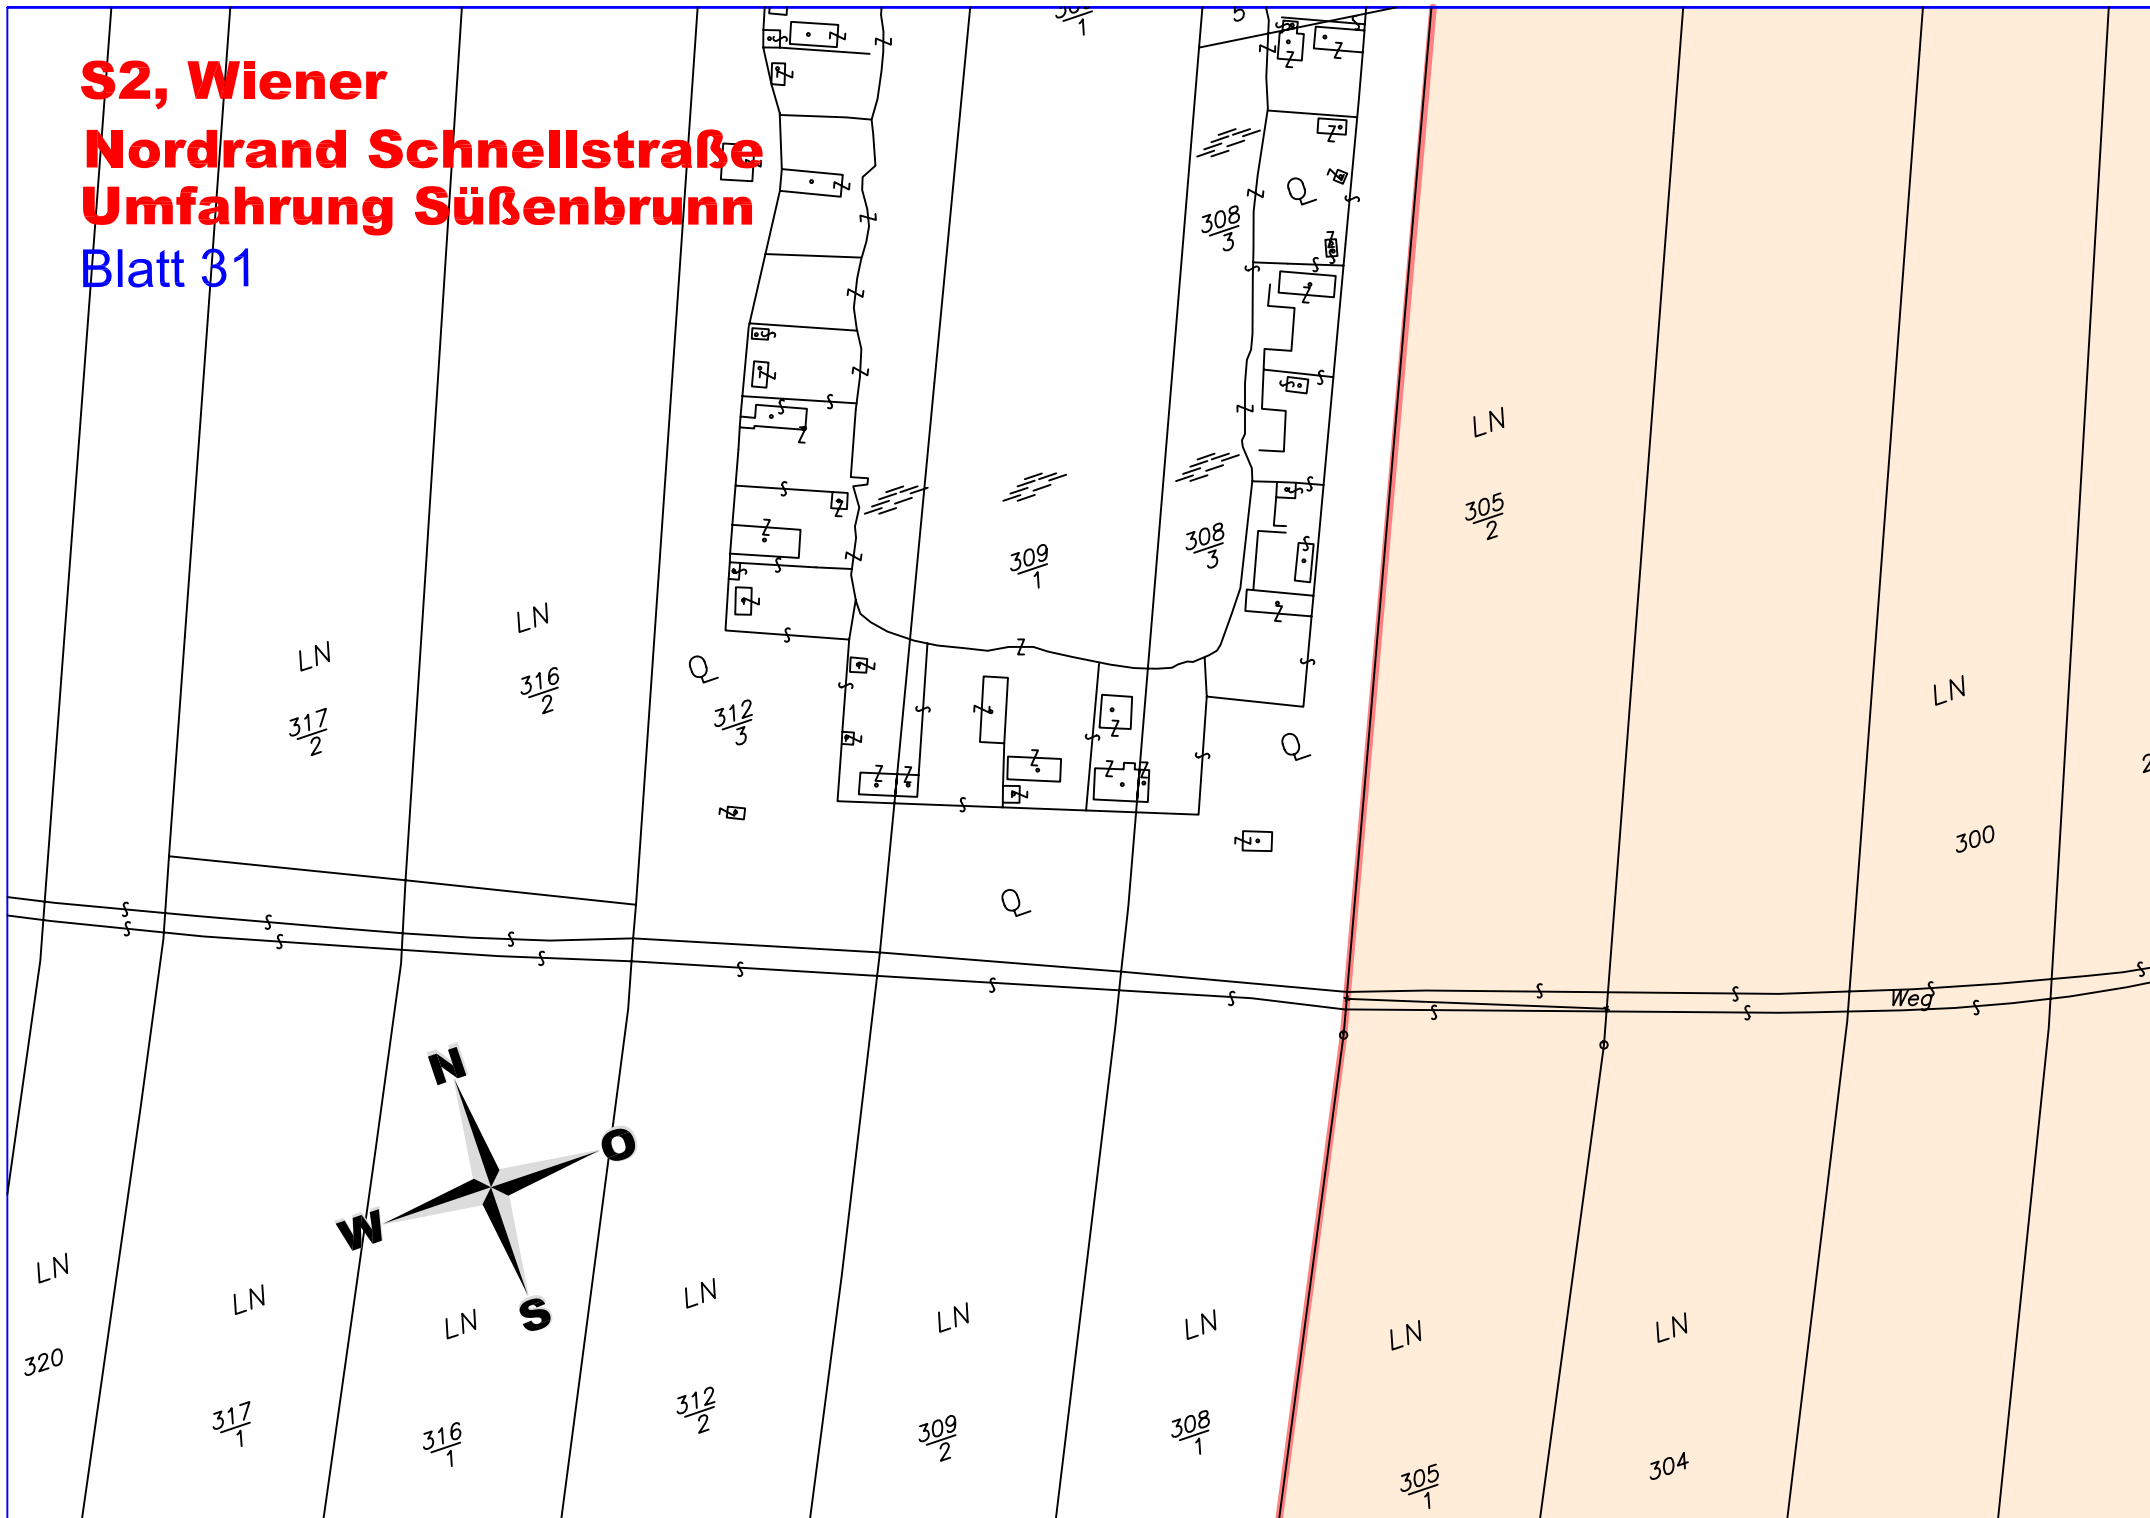

**S2, Wiener
Nordrand Schnellstraße
Umfahrung Süßenbrunn**
Blatt 31