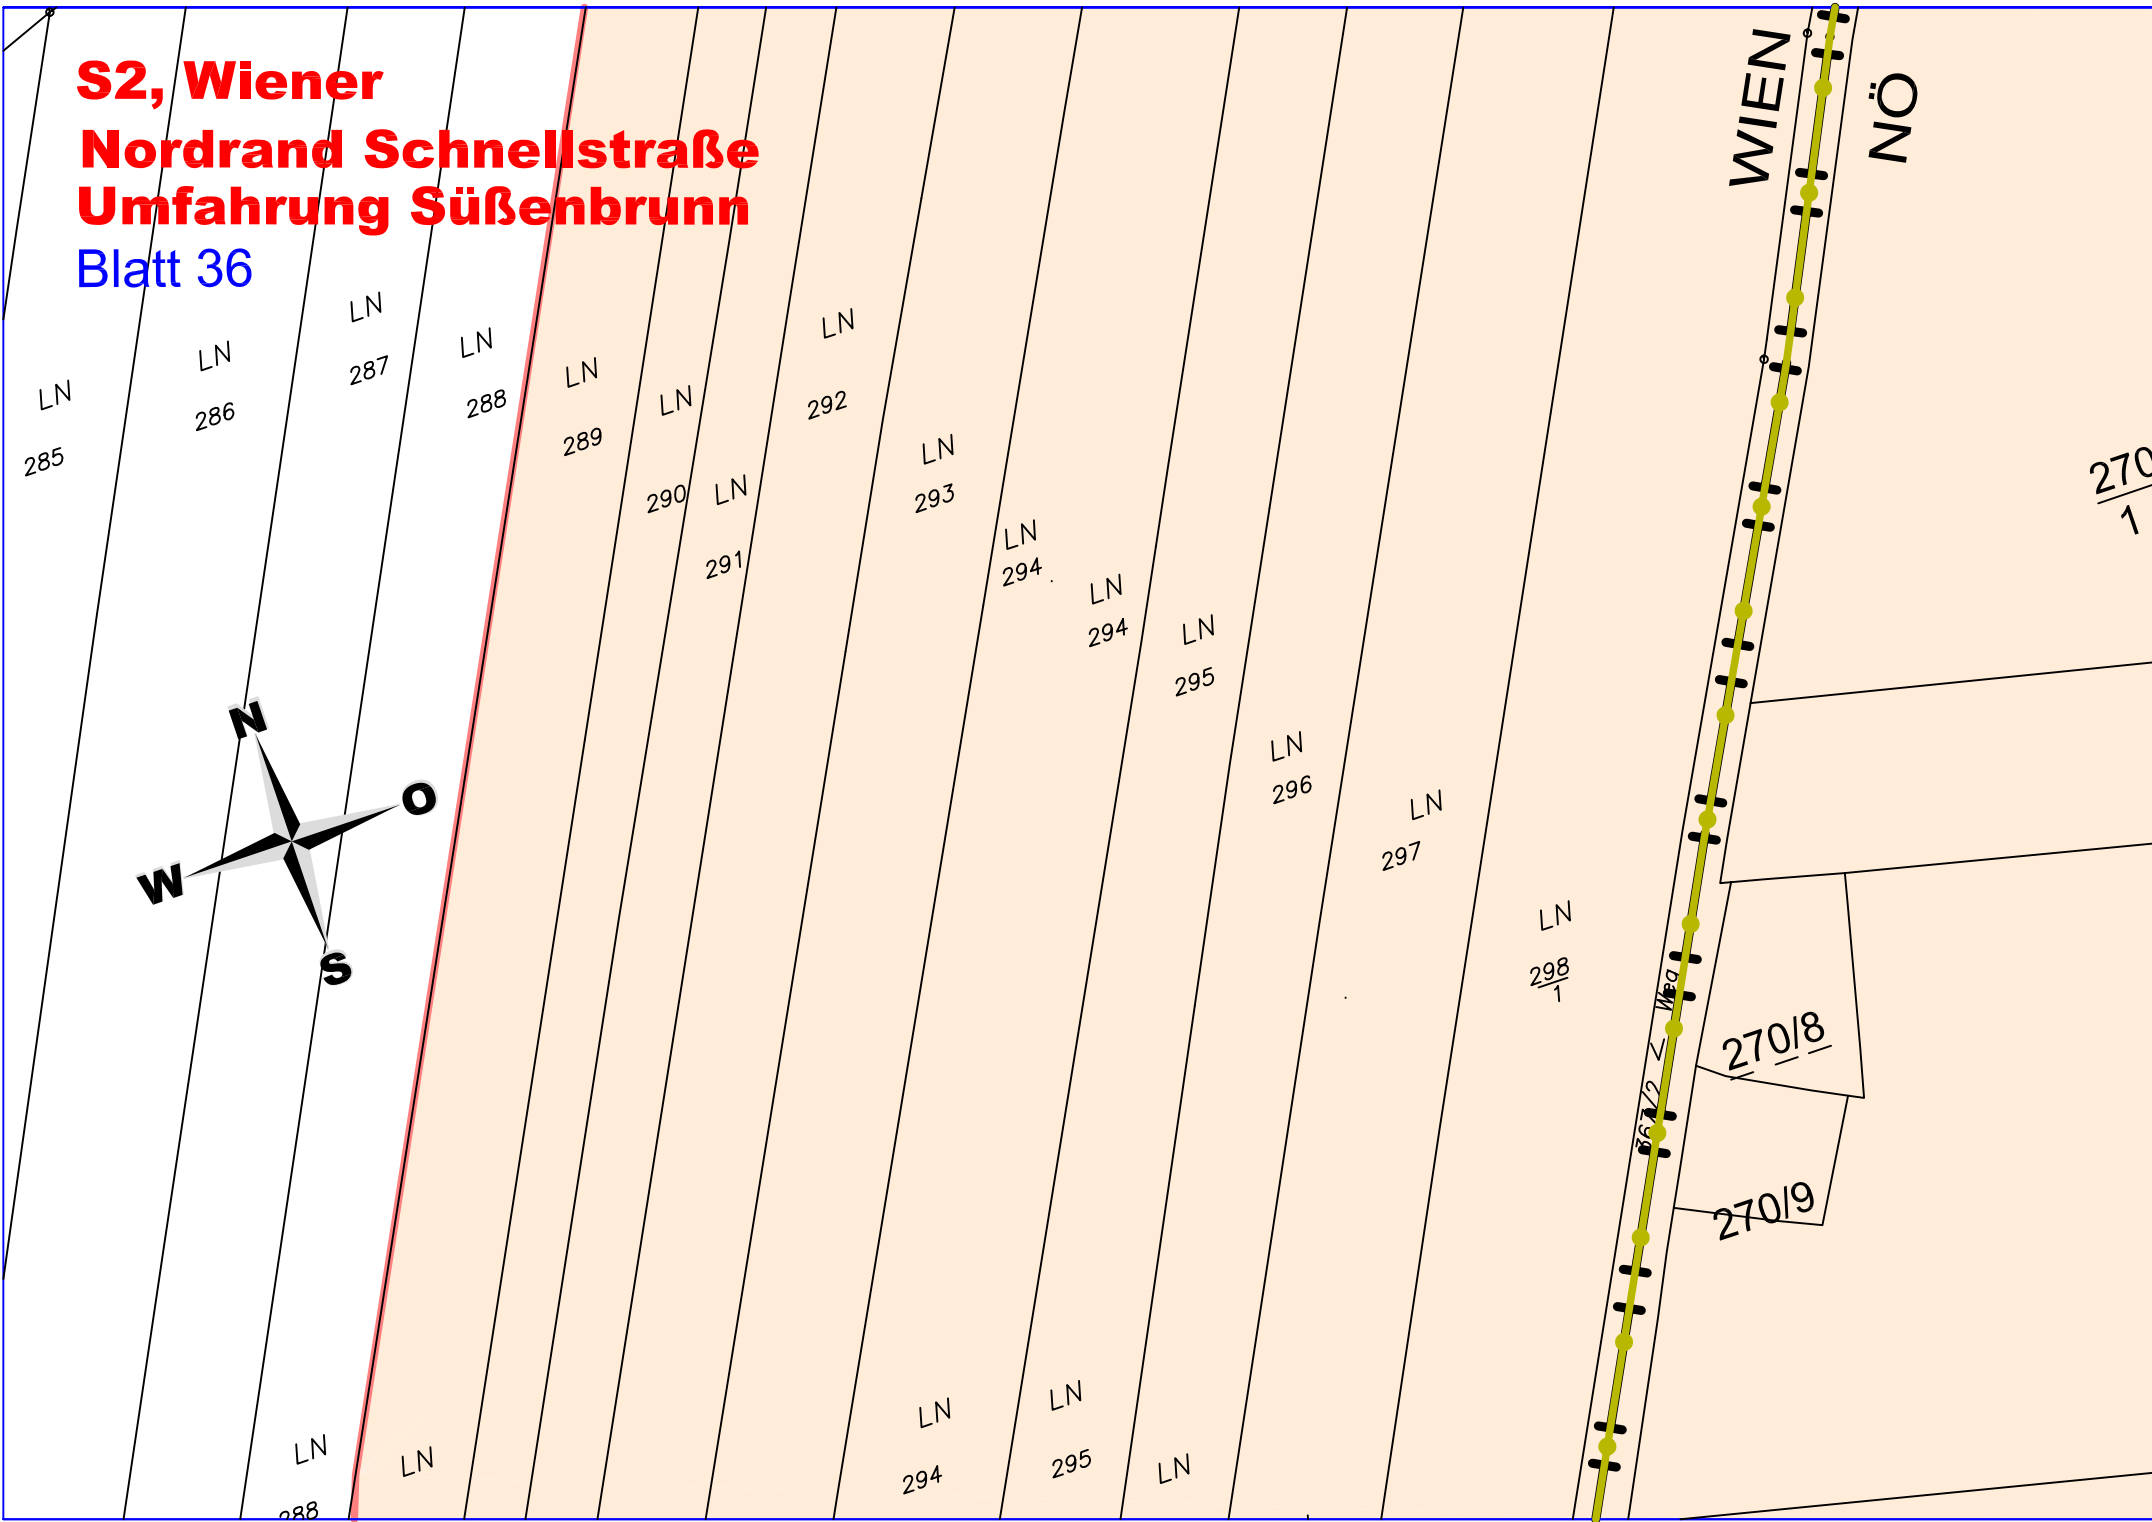

S2, Wiener Nordrand Schnellstraße Umfahrung Süßenbrunn

Blatt 36