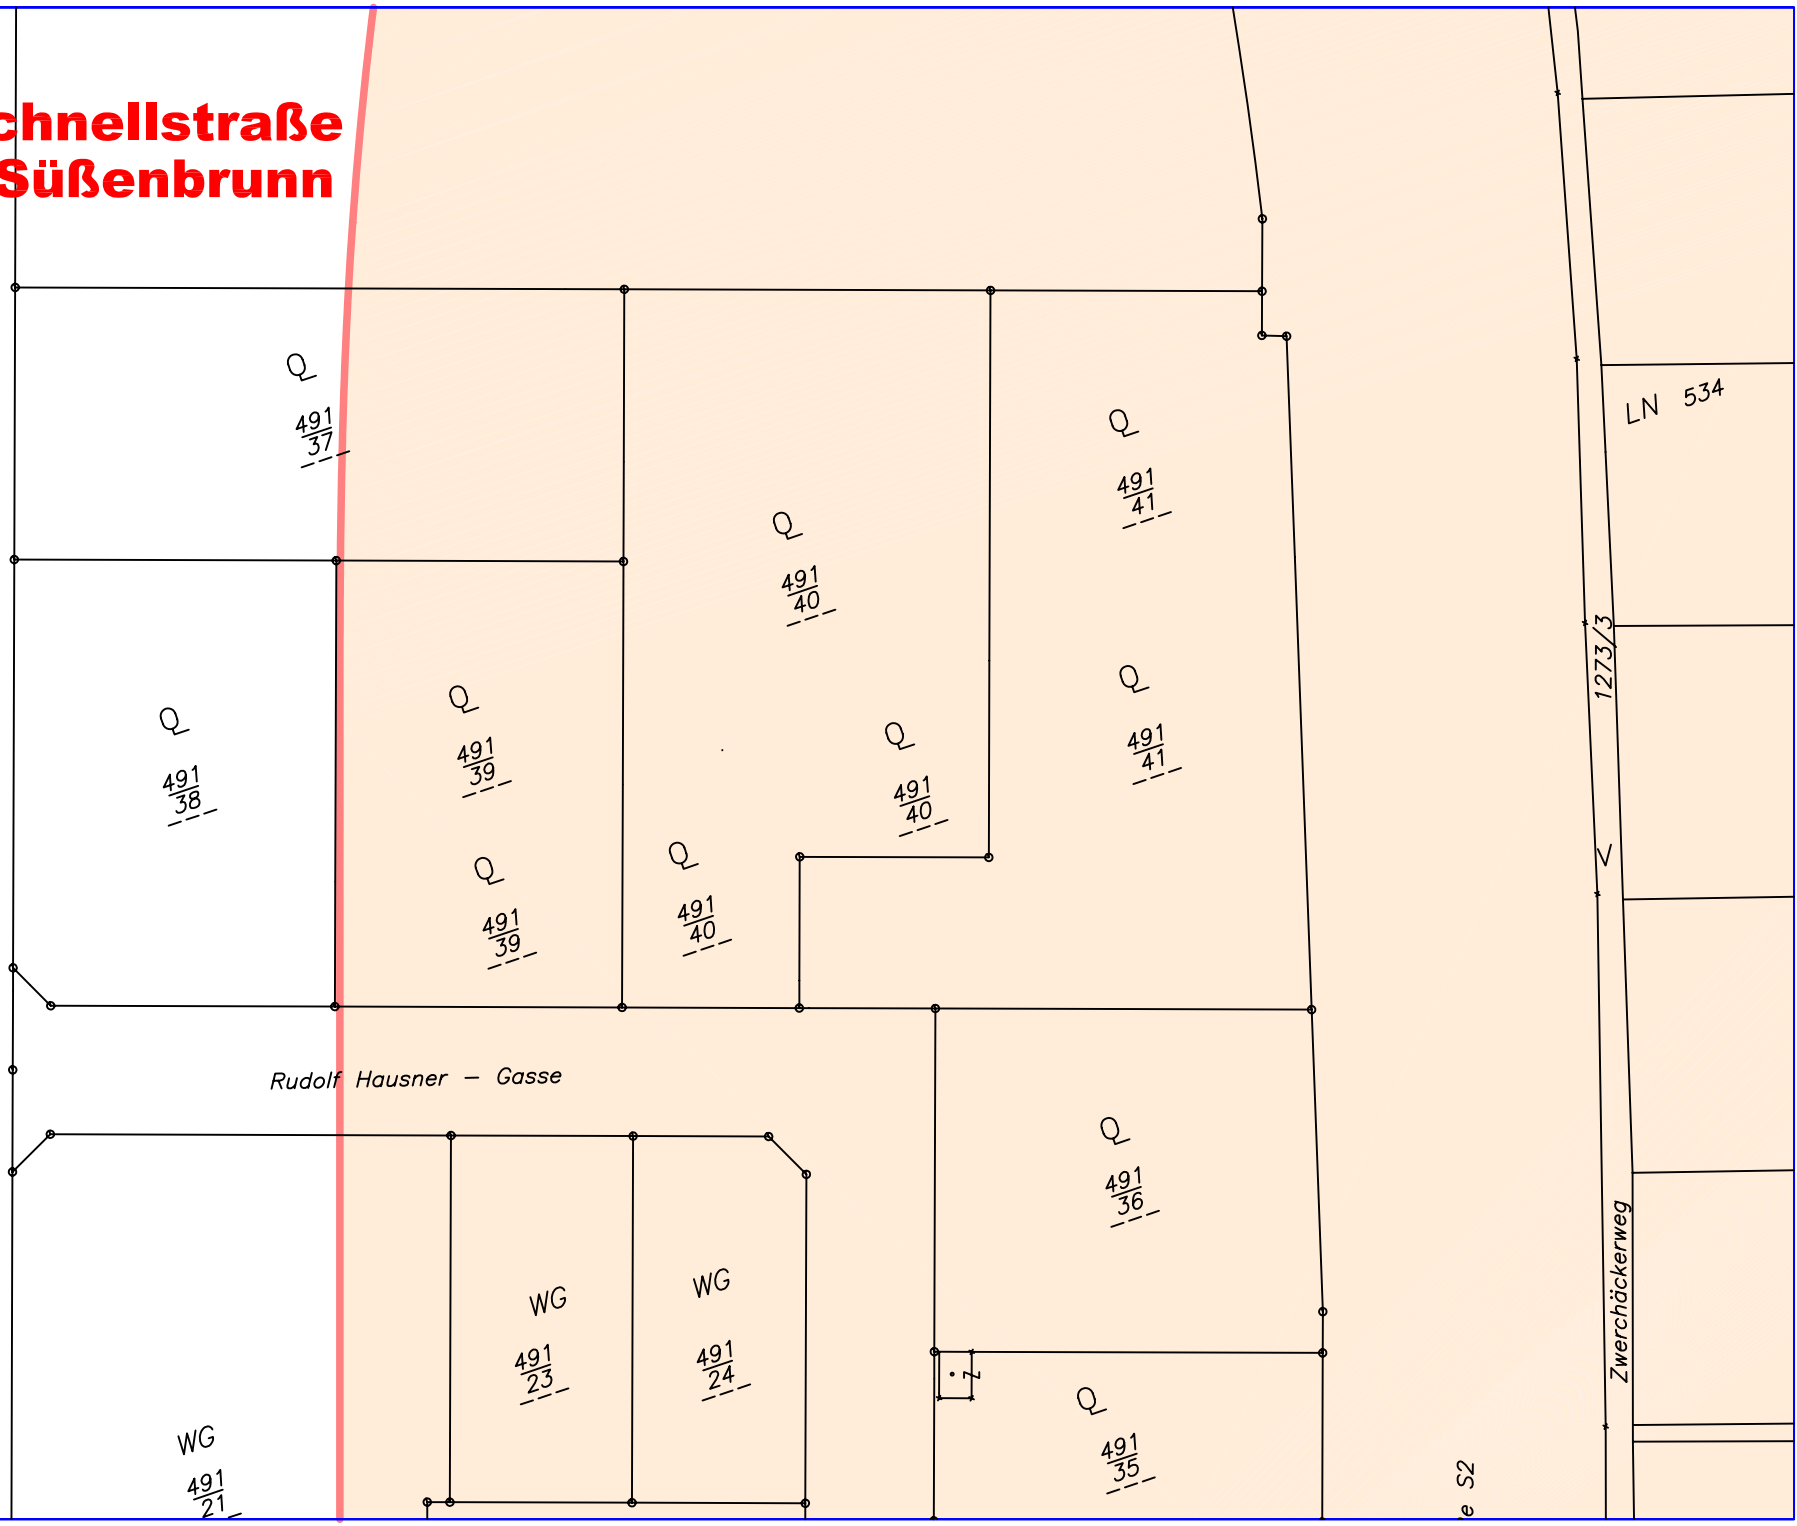

V

S2, Wiener Nordrand Schnellstraße Umfahrung Süßenbrunn

Blatt 2

LN 534

1273/3

Zwerchäckerweg

e S2

S2, Wiener Nordrand Schnellstraße Umfahrung Süßenbrunn