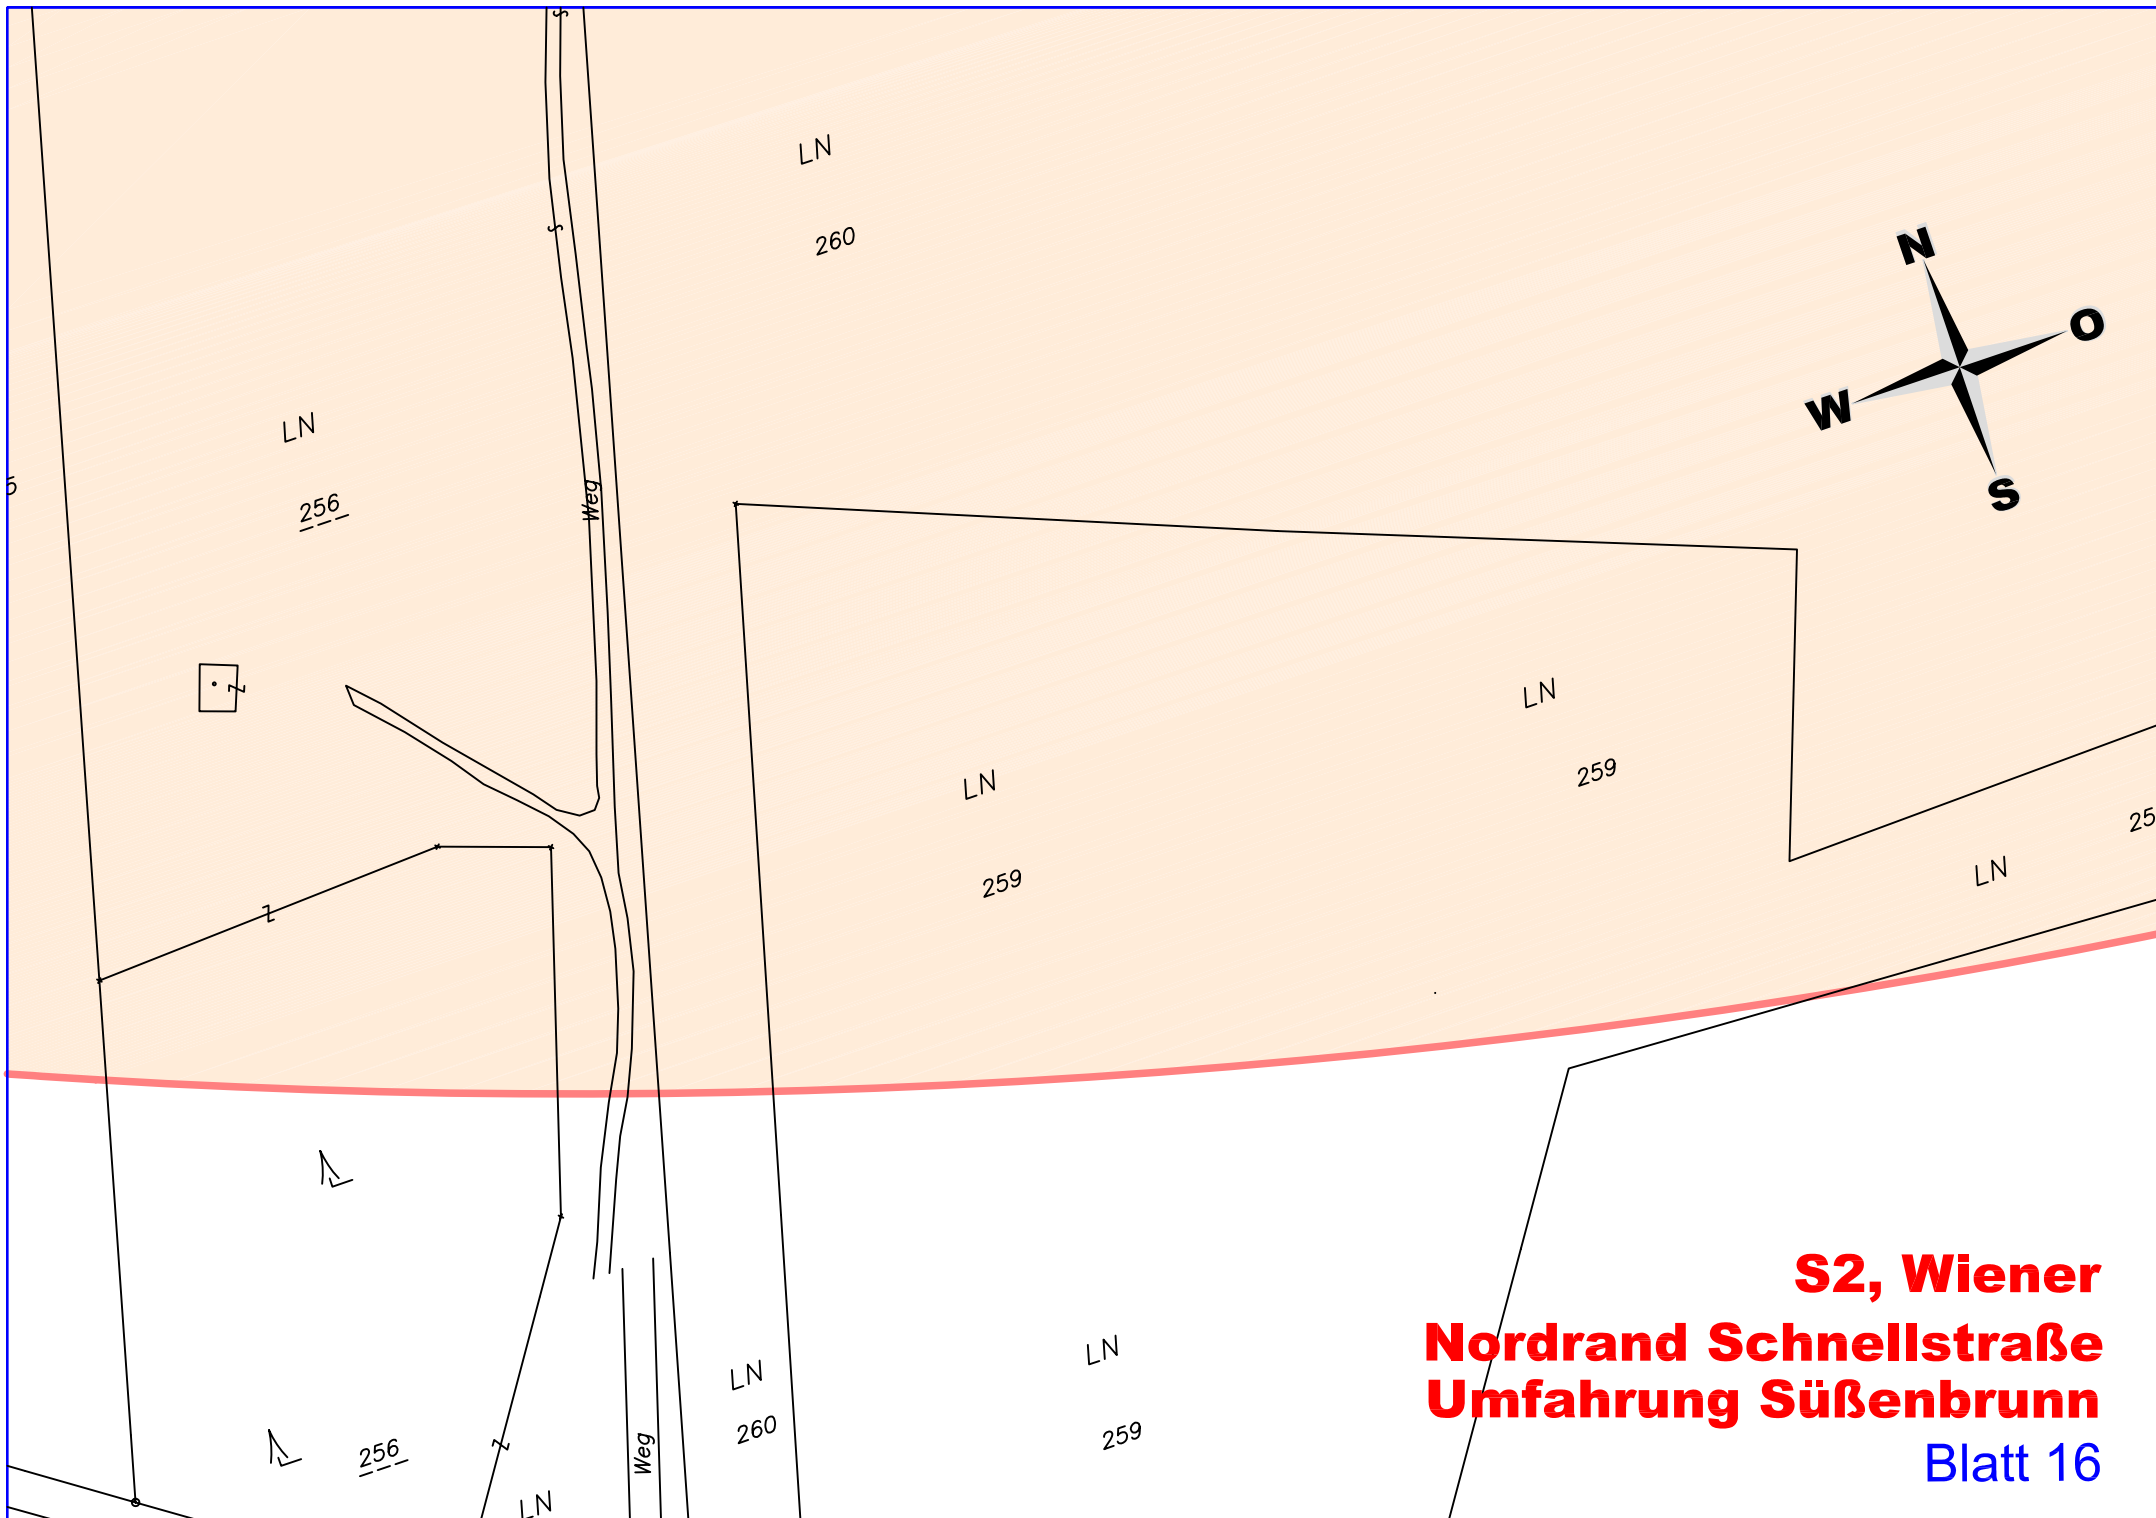

Breitenlee
746/2
Hirschstetten

234

ÖBB Verschiebebahnhof Breitenlee

Pelargonienweg 746/2
465/2
465/1

**S2, Wiener
Nordrand Schnellstraße
Umfahrung Süßenbrunn**
Blatt 13

S2, Wiener Nordrand Schnellstraße Umfahrung Süßenbrunn

Blatt 14

**S2, Wiener
Nordrand Schnellstraße
Umfahrung Süßenbrunn**

Blatt 15

LN

258

**S2, Wiener
Nordrand Schnellstraße
Umfahrung Süßenbrunn**
Blatt 16

**S2, Wiener
Nordrand Schnellstraße
Umfahrung Süßenbrunn**
Blatt 17