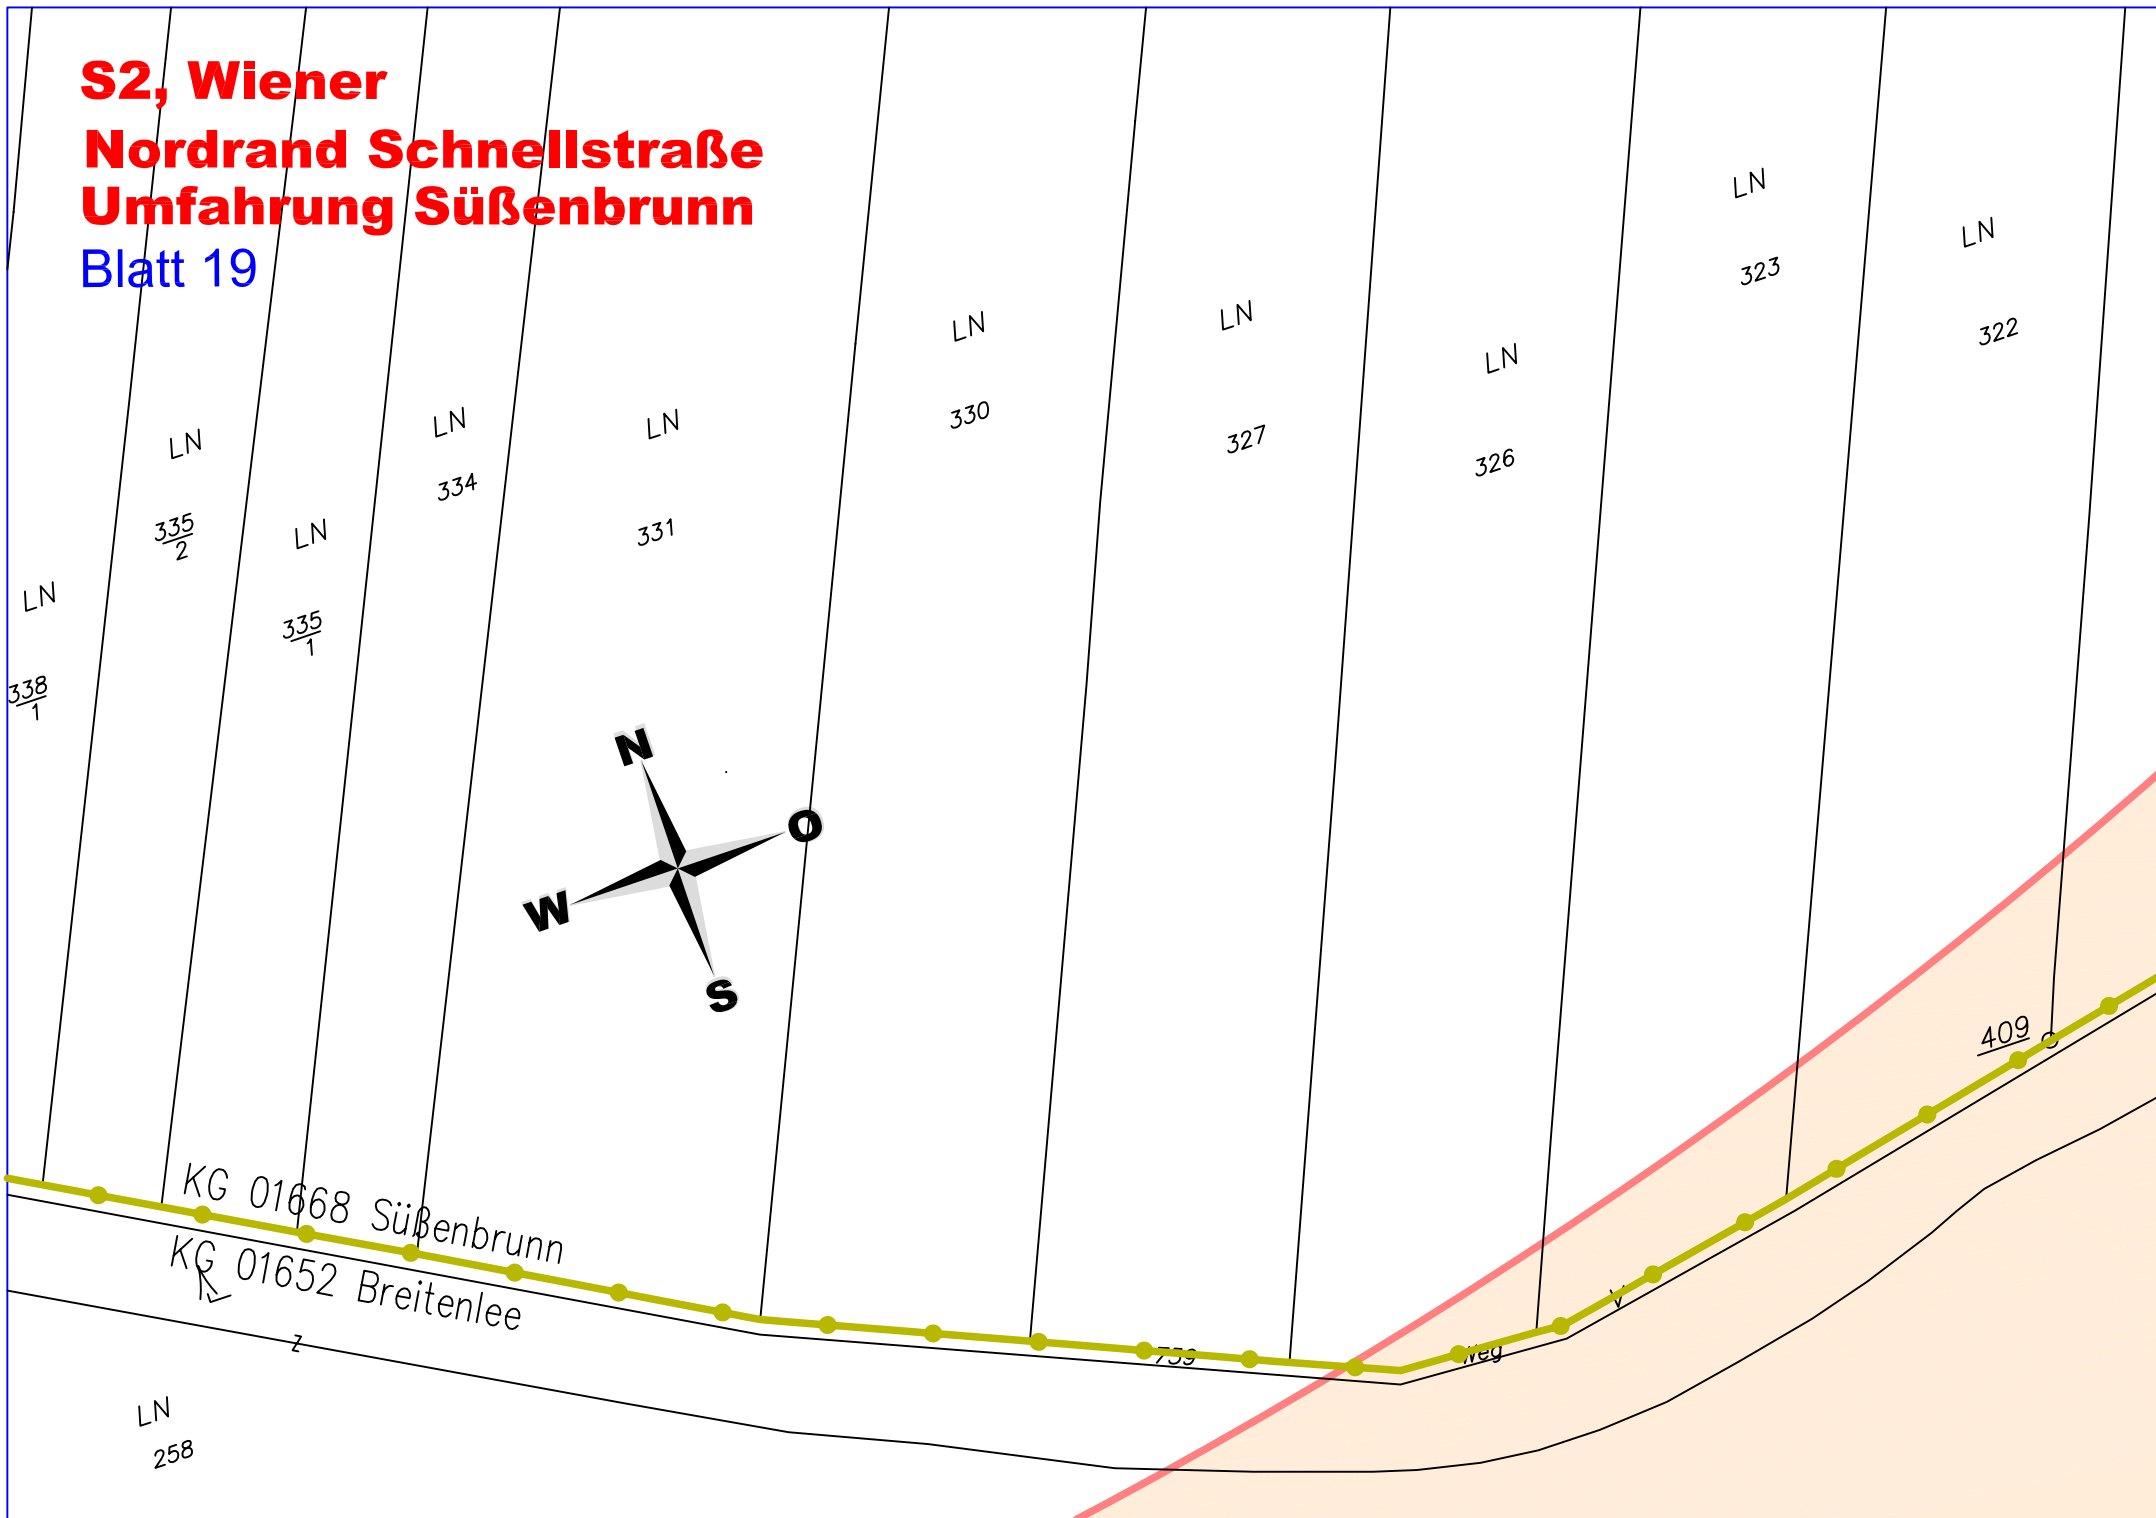

Breitenlee
746/2
Hirschstetten

234

ÖBB Verschiebebahnhof Breitenlee

Pelargonienweg 746/2
465/2
465/1

**S2, Wiener
Nordrand Schnellstraße
Umfahrung Süßenbrunn**
Blatt 13

S2, Wiener Nordrand Schnellstraße Umfahrung Süßenbrunn

Blatt 14

**S2, Wiener
Nordrand Schnellstraße
Umfahrung Süßenbrunn**

Blatt 15

LN

258

**S2, Wiener
Nordrand Schnellstraße
Umfahrung Süßenbrunn**
Blatt 16

**S2, Wiener
Nordrand Schnellstraße
Umfahrung Süßenbrunn**
Blatt 17

**S2, Wiener
Nordrand Schnellstraße
Umfahrung Süßenbrunn**
Blatt 18

LN

258

S2, Wiener Nordrand Schnellstraße Umfahrung Süßenbrunn Blatt 19

S2, Wiener Nordrand Schnellstraße Umfahrung Süßenbrunn Blatt 20

**S2, Wiener
Nordrand Schnellstraße
Umfahrung Süßenbrunn**
Blatt 21